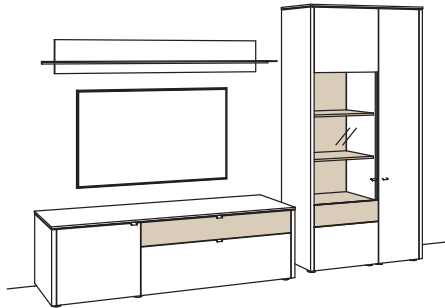

B 313 cm
H 208 cm
T 53/43/19 cm

Kombination bestehend aus:

1x Lowboard game	9711-....L
1x Wand-Paneel game	9808-....
1x Vitrine game	9783-....R

BELEUCHTUNGS-PAKET:

Komplette Beleuchtung inkl. Trafo, Verlängerung u. Funkdimmer **GL07-0000**