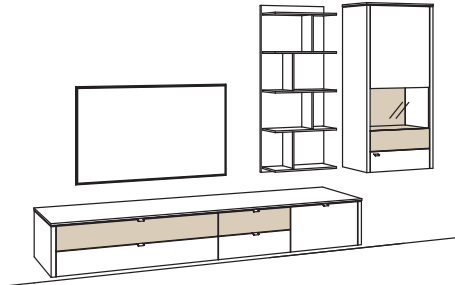

GAME

Lieferbare Ausführungen (bitte ergänzen Sie die Bestellnummer):

Korpus + Front: (5. + 6. Stelle)
37 - Lack kristallweiß matt
38 - Lack anthrazit matt

Akzentfronten: (7. + 8. Stelle)
71 - Balkeneiche
73 - gerade Lamelle
74 - schräge Lamelle

9. Stelle der Bestell-Nr.:
L=abgebildete Wand
R=spiegelseitige Wand

Untergestell optional: **-11..** Metall kristallweiß matt | **-18..** Metall anthrazit matt

Kombination GA11-....L/R

R = spiegelseitig zur Abbildung

B 333 cm
H 208 cm
T 53/33/22 cm

Kombination bestehend aus:

1x Hängelowboard game	9701-....R
1x Panel game	9804-..00
1x Hängetype game	9729-....R

Zusatzausstattung, wahlweise:

Komplette Beleuchtung inkl. Trafo, Verlängerung u. Funkdimmer **GL11-0000**

BELEUCHTUNG für Einzelbestellungen:

1x 1er Set LED-Beleuchtung, Hängetype	9790-0001
1x 8er Set LED-Beleuchtung, Panel	9790-0008
1x Blattbeleuchtung, Hängelowboard	9791-0028
1x Blattbeleuchtung, Hängetype	9791-0002
1x Unterbodenbeleuchtung, Hängelowboard	9797-0002
3x Trafo à	9795-0000
1x Verlängerung, Panel	9796-0000
1x Funkdimmer-Set	0094-0044

Zusatzausstattung, wahlweise:

1x Kabeldurchlass, Hängelowboard	9820-0000
1x Kabelblende + TV-Wandhalterung	0098-..44 s. S. 226
1x Infrarot-Repeater	0089-0044

Wand-Panel immer in der Farbe des Korpus.