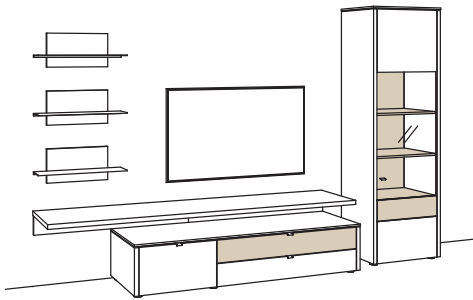

R = spiegelseitig zur Abbildung (preisgleich)

B 333 cm
H 208 cm
T 53/47/43/19 cm

Kombination bestehend aus:

1x Lowboard game	9705-....L
1x Aufsatzkonsole game	9813-..00
3x Wand-Panel game	9806-....
1x Vitrine game	9776-....R