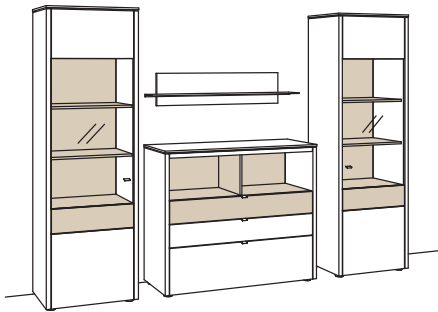

Zusatzausstattung, wahlweise:

3x Untergestell, Highboard à	9821-..01
3x Untergestellbeleuchtung, Highboard à	9792-0001

Kombination GA05-....

B 300 cm
 H 208 cm
 T 43/19 cm

Kombination bestehend aus:

1x Vitrine game	9779-....L
1x Sideboard game	9744-....
1x Wand-Paneel game	9807-....
1x Vitrine game	9779-....R