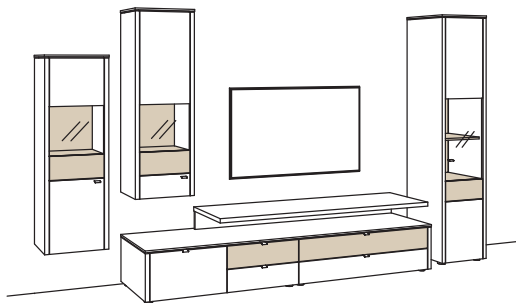

Kombination GA18-....L/R

R = spiegelseitig zur Abbildung

B 380 cm
H 208 cm
T 53/47/43/33 cm

Kombination bestehend aus:

1x Hängetype game	9723....L
1x Hängetype game	9724....L
1x Lowboard game	9706....L
1x Aufsatzkonsole game	9812..00
1x Vitrine game	9773....R

BELEUCHTUNGS-PAKET:

Komplette Beleuchtung inkl. Trafo, Verlängerung u. Funkdimmer **GL18-0000**

BELEUCHTUNG für Einzelbestellungen:

4x 1er Set LED-Beleuchtung, Hängetype/Vitrine à	9790-0001
2x Blattbeleuchtung, Hängetype à	9791-0001
1x Blattbeleuchtung, Lowboard	9791-0028
1x Blattbeleuchtung, Vitrine	9791-0011
1x Aufsatzbeleuchtung, Aufsatzkonsole	9793-0001
2x Trafo à	9795-0000
1x Extra Verlängerung game	9796-0000
1x Funkdimmer-Set	0094-0044

Zusatzausstattung, wahlweise:

2x Kabeldurchlass, Lowboard/Aufsatzkonsole à	9820-0000	
1x Kabelblende + TV-Wandhalterung	0098..44	s. S. 226
1x Infrarot-Repeater	0089-0044