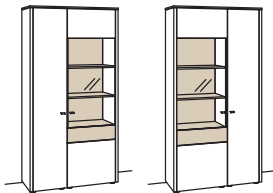

Bestell-Nr.: **9782-....L/R**

3x 1er Set LED-Beleuchtung	9790-0001	à
Blattbeleuchtung	9791-0014	
Trafo	9795-0000	
Untergestell	9821-..03	
Untergestellbeleuchtung	9792-0003	

Vitrine game

2-türig
5 Holzböden, verstellbar
2 Konstruktionsböden
2 Holzböden hinter Glas, fest
Vormontiert, 3 Colli

B à 107 cm
H 208 cm
T 43 cm