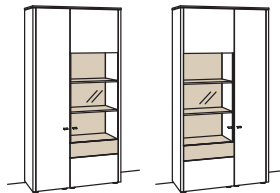

Bestell-Nr.: **9783-....L/R**

3x 1er Set LED-Beleuchtung	9790-0001	à
Blattbeleuchtung	9791-0014	
Trafo	9795-0000	
Untergestell	9821-..03	
Untergestellbeleuchtung	9792-0003