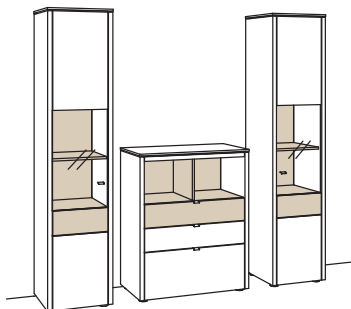

Kombination GA03-....

B 220 cm
H 208 cm
T 43 cm

Kombination bestehend aus:

1x Vitrine game	9773-....L
1x Sideboard game	9741-....
1x Vitrine game	9773-....R

Zusatzausstattung, wahlweise:

Komplette Beleuchtung inkl. Trafo, Verlängerung u. Funkdimmer **GL03-0000**

BELEUCHTUNG für Einzelbestellungen:

6x 1er Set LED-Beleuchtung, Sideboard/Vitrine à	9790-0001
2x Blattbeleuchtung, Vitrine à	9791-0011
1x Blattbeleuchtung, Sideboard	9791-0013
2x Trafo à	9795-0000
1x Extra Verlängerung game	9796-0000
1x Funkdimmer-Set	0094-0044

weiteres Zubehör:

1x Untergestell, Sideboard	9821-..02
1x Untergestellbeleuchtung, Sideboard	9792-0002