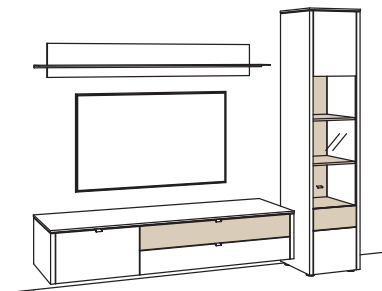

Kombination GA06-....L/R

R = spiegelseitig zur Abbildung

B 253 cm
H 208 cm
T 53/43/19 cm

Kombination bestehend aus:

1x Hängelowboard game	9700-....L
1x Wand-Paneel game	9808-....
1x Vitrine game	9770-....R

BELEUCHTUNGS-PAKET:

Komplette Beleuchtung inkl. Trafo, Verlängerung u. Funkdimmer **GL06-0000**

BELEUCHTUNG für Einzelbestellungen:

3x 1er Set LED-Beleuchtung, Vitrine à	9790-0001
1x Blattbeleuchtung, Hängelowboard	9791-0027
1x Blattbeleuchtung, Vitrine	9791-0011
1x Paneelbeleuchtung, Wand-Paneel	9794-0003
1x Unterbodenbeleuchtung, Hängelowboard	9797-0001
2x Trafo à	9795-0000
1x Funkdimmer-Set	0094-0044

Zusatzausstattung, wahlweise:

1x Kabeldurchlass, Hängelowboard	9820-0000	
1x Kabelblende + TV-Wandhalterung	0098-..44	s. S. 226
1x Infrarot-Repeater	0089-0044	

Wand-Paneel und Alu-Ablage immer in der Farbe des Korpus.