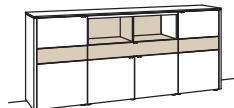

Achtung: Balkeneiche bei B 246 cm nur auf Anfrage lieferbar!

Bestell-Nr.:	9753-....	
2x 1er Set LED-Beleuchtung	9790-0001 à	
Blattbeleuchtung	9791-0018	
Trafo	9795-0000	
Untergestell	9821-..07	
Untergestellbeleuchtung	9792-0007