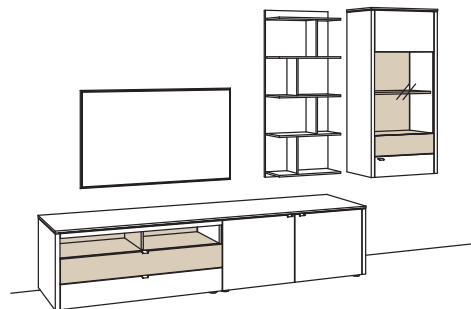

Kombination GA14-....L/R

R = spiegelseitig zur Abbildung

B 333 cm
H 208 cm
T 53/33/22 cm

KOMBI-GESAMTPREIS

Kombination bestehend aus:

1x Lowboard game	9716-....R
1x Paneel game	9804-..00
1x Hängetype game	9727-....R

BELEUCHTUNGS-PAKET:

Komplette Beleuchtung inkl. Trafo, Verlängerung u. Funkdimmer **GL14-0000**

BELEUCHTUNG für Einzelbestellungen:

4x 1er Set LED-Beleuchtung, Lowboard/Hängetype à	9790-0001
1x 8er Set LED-Beleuchtung, Paneel	9790-0008
1x Blattbeleuchtung, Lowboard	9791-0028
1x Blattbeleuchtung, Hängetype	9791-0002
2x Trafo à	9795-0000
1x Verlängerung, Paneel	9796-0000
1x Funkdimmer-Set	0094-0044

Zusatzausstattung wahlweise:

1x Untergestell, Lowboard	9821-..07
1x Untergestellbeleuchtung, Lowboard	9792-0007
1x Kabeldurchlass, Lowboard	9820-0000
1x Kabelblende + TV-Wandhalterung	0098-..44 s. S. 226
1x Infrarot-Repeater	0089-0044

Wand-Paneel immer in der Farbe des Korpus.