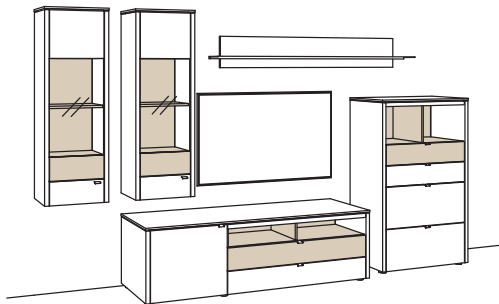

Kombination GA16-....L/R

R = spiegelseitig zur Abbildung

B	360 cm
H	208 cm
T	53/43/33/19 cm

Kombination bestehend aus:

2x Hängetype game	9722-....L
1x Lowboard game	9712-....L
1x Wand-Panel game	9808-....
1x Highboard game	9760-....

BELEUCHTUNGS-PAKET:

Komplette Beleuchtung inkl. Trafo, Verlängerung u. Funkdimmer **GL16-0000**

BELEUCHTUNG für Einzelbestellungen:

8x 1er Set LED-Beleuchtung, Hängetype/Lowboard/Highboard à	9790-0001
2x Blattbeleuchtung, Hängetype à	9791-0001
1x Blattbeleuchtung, Lowboard	9791-0027
1x Blattbeleuchtung, Highboard	9791-0013
1x Panelbeleuchtung, Wand-Panel	9794-0003
3x Trafo à	9795-0000
1x Extra Verlängerung game	9796-0000
1x Funkdimmer-Set	0094-0044

Zusatzausstattung, wahlweise:

1x Untergestell, Lowboard	9821-..06
1x Untergestellbeleuchtung, Lowboard	9792-0006
1x Untergestell, Highboard	9821-..02
1x Untergestellbeleuchtung, Highboard	9792-0002
1x Kabeldurchlass, Lowboard	9820-0000
1x Kabelblende + TV-Wandhalterung	0098-..44 s. S. 226
1x Infrarot-Repeater	0089-0044

Wand-Panel und Alu-Ablage immer in der Farbe des Korpus.