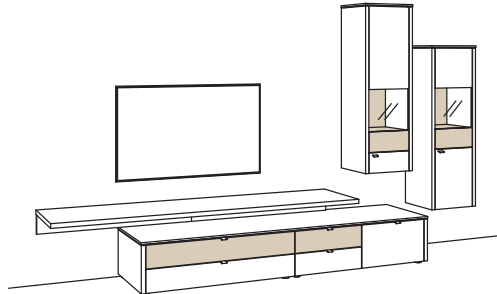

Kombination GA17-....L/R

R = spiegelseitig zur Abbildung

B 375 cm
 H 210 cm
 T 53/47/33 cm

Kombination bestehend aus:

1x Lowboard game	9706....R
1x Aufsatzkonsole game	9813..00
1x Hängetype game	9724....R
1x Hängetype game	9723....R