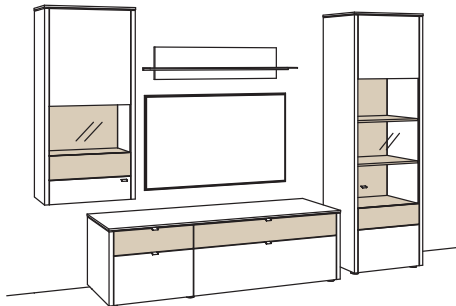

B 313 cm
H 208 cm
T 53/43/33/19 cm

Kombination bestehend aus:

1x Hängetype game	9729-....L
1x Lowboard game	9710-....L
1x Wand-Panel game	9807-....
1x Vitrine game	9776-....R

BELEUCHTUNGS-PAKET:

Komplette Beleuchtung inkl. Trafo, Verlängerung u. Funkdimmer **GL09-0000**