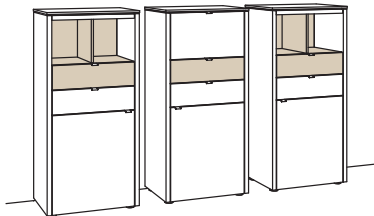

Kombination GA04-....L/R

R = spiegelseitig zur Abbildung

B 240 cm
 H 140 cm
 T 43 cm

Kombination bestehend aus:

1x Highboard game	9758-....L
1x Highboard game	9757-....R
1x Highboard game	9758-....R

BELEUCHTUNGS-PAKET: