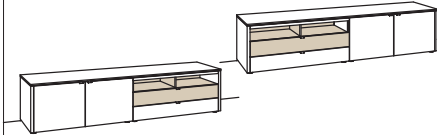

GAME

Lieferbare Ausführungen (bitte ergänzen Sie die Bestellnummer):

Korpus + Front: (5. + 6. Stelle)

37 - Lack kristallweiß matt

38 - Lack anthrazit matt

Akzentfronten: (7. + 8. Stelle)

71 - Balkeneiche

73 - gerade Lamelle

74 - schräge Lamelle

Untergestell optional: **-11..** Metall kristallweiß matt | **-18..** Metall anthrazit matt

1,5 RASTER H 55 cm

LOWBOARD

Lowboard game

2-türig
2 Holzböden, verstellbar
2 Schubkästen mit Vollauszügen (zweigeteilt)
2 offene Fächer
Vormontiert, 3 Colli

B à 246 cm
H 55 cm
T 53 cm

Innenmaße offene Fächer:
2x BxHxT 574x135x383 mm

Bestell-Nr.:	9716-....L/R	à
2x 1er Set LED-Beleuchtung	9790-0001	à
Blattbeleuchtung	9791-0028	
Trafo	9795-0000	
Untergestell	9821-..07	
Untergestellbeleuchtung	9792-0007	
Kabeldurchlass	9820-0000	
Kabelblende	0096-..44	
Kabelblende + TV-Halterung	0098-..44	
IR-Repeater	0089-0044	

UNTERGESTELLE BITTE EXTRA BESTELLEN!

Zusatzausstattungen gegen Berechnung finden Sie ab Seite 223:

Paneel, Aufsatzkonsole, Untergestell, LED-Beleuchtung-, Besteckeinsatz, TV-Zubehör, Trafo, Funkdimmer-Set ...

Pflegeset 2 für hell geölte Oberflächen:
Bestell-Nr.: **0000-1428**

Sonderanfertigungen (Breiten-, Höhen und Tiefenkürzung auf Anfrage möglich!)

Keine Sonderfarbtöne möglich.