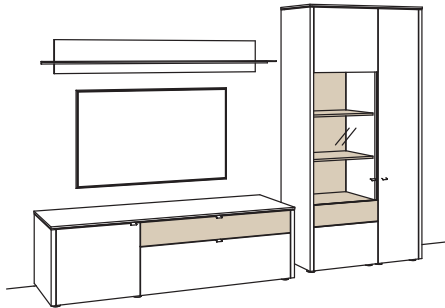

Kombination GA07-....L/R

R = spiegelseitig zur Abbildung (preisgleich)

B 313 cm
 H 208 cm
 T 53/43/19 cm

KOMBI-GESAMTPREIS

Kombination bestehend aus:

1x Lowboard game	9711-....L
1x Wand-Panel game	9808-....
1x Vitrine game	9783-....R