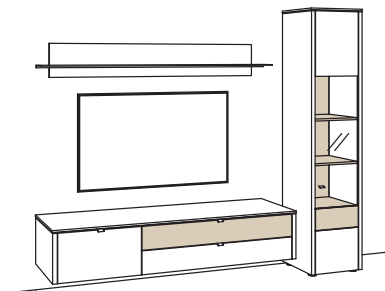

Kombination GA06-....L/R

R = spiegelseitig zur Abbildung

B 253 cm
H 208 cm
T 53/43/19 cm

Kombination bestehend aus:

1x Hängelowboard game	9700-....L
1x Wand-Paneel game	9808-....
1x Vitrine game	9770-....R

BELEUCHTUNGS-PAKET:

Komplette Beleuchtung inkl. Trafo, Verlängerung u. Funkdimmer **GL06-0000**

BELEUCHTUNG für Einzelbestellungen:

3x 1er Set LED-Beleuchtung, Vitrine à	9790-0001
1x Blattbeleuchtung, Hängelowboard	9791-0027
1x Blattbeleuchtung, Vitrine	9791-0011
1x Paneelbeleuchtung, Wand-Paneel	9794-0003
1x Unterbodenbeleuchtung, Hängelowboard	9797-0001
2x Trafo à	9795-0000
1x Funkdimmer-Set	0094-0044

Zusatzausstattung, wahlweise:

1x Kabeldurchlass, Hängelowboard	9820-0000	
1x Kabelblende + TV-Wandhalterung	0098-..44	s. S. 226
1x Infrarot-Repeater	0089-0044	

Wand-Paneel und Alu-Ablage immer in der Farbe des Korpus.