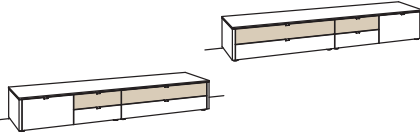

Bestell-Nr.: **9706-....L/R**

Blattbeleuchtung	9791-0028
Touchschalter dimmbar inkl. Trafo	9795-0000
Untergestell	9821-1807
Untergestellbeleuchtung	9792-0007
Kabeldurchlass	9820-0000

Lowboard game

1 Klappe (Fach zweigeteilt)
2 Schubkästen mit Vollauszügen
(zweigeteilt)
Vormontiert, 3 Colli

B à 246 cm
H 38 cm
T 53 cm