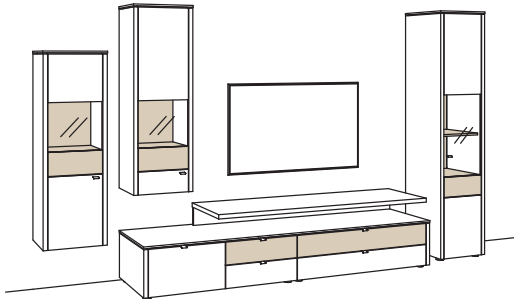

Zusatzausstattung, wahlweise:

2x Kabeldurchlass, Lowboard/Aufsatzkonsole à	9820-0000
--	-----------

Kombination GA18-....L/R

R = spiegelseitig zur Abbildung (preisgleich)

B 380 cm
 H 208 cm
 T 53/47/43/33 cm