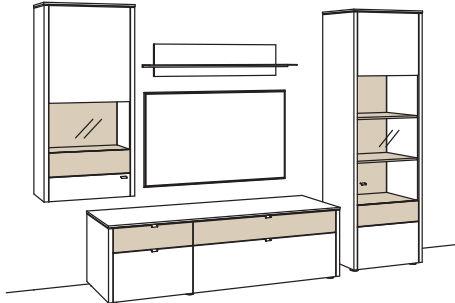

Kombination GA09-....L/R

R = spiegelseitig zur Abbildung (preisgleich)

B 313 cm
 H 208 cm
 T 53/43/33/19 cm

KOMBI-GESAMTPREIS

Kombination bestehend aus:

1x Hängetype game	9729-....L
1x Lowboard game	9710-....L
1x Wand-Paneel game	9807-....
1x Vitrine game	9776-....R