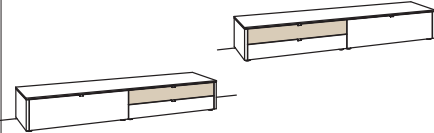

Bestell-Nr.: **9707-....L/R**

Blattbeleuchtung	9791-0028
Touchschalter dimmbar inkl. Trafo	9795-0000
Untergestell	9821-1807
Untergestellbeleuchtung	9792-0007
Kabeldurchlass	9820-0000

UNTERGESTELLE BITTE EXTRA BESTELLEN!

Zusatzausstattungen gegen Berechnung finden Sie ab Seite 312:

Panel, Aufsatzkonsole, Untergestell, Besteckeinsatz, LED-Beleuchtung, Trafo, Funkdimmer-Set ...

Zusatzartikel zur Einbindung der Beleuchtung in Ihr SmartHome-System finden Sie auf S. 315.

Achtung: ZigBee-Bridge/ZigBee-Hub erforderlich!

Pflegeset 2 für hell geölte Oberflächen:
Bestell-Nr.: **0000-1428**

Sonderanfertigungen (Breiten-, Höhen und Tiefenkürzung auf Anfrage möglich!)

Keine Sonderfarbtöne möglich.