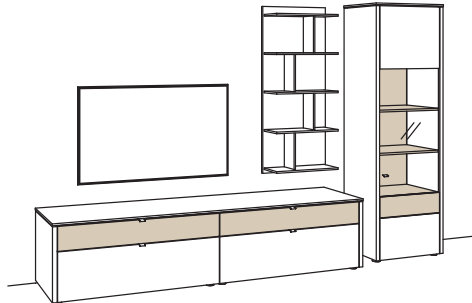

9. Stelle der Bestell-Nr.:
L=abgebildete Wand
R=spiegelseitige Wand

Kombination GA13-....L/R

R = spiegelseitig zur Abbildung (preisgleich)

**Achtung: Balkeneiche bei Lowboard B 246 cm
 nur auf Anfrage lieferbar!**