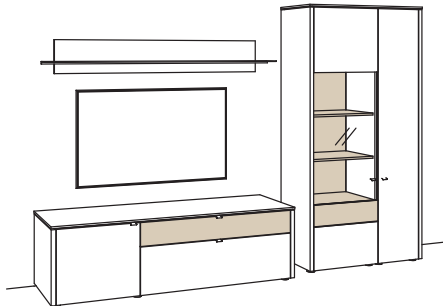

Kombination GA07-....L/R

R = spiegelseitig zur Abbildung (preisgleich)

B 313 cm
 H 208 cm
 T 53/43/19 cm

KOMBI-GESAMTPREIS

Kombination bestehend aus:

1x Lowboard game	9711-....L
1x Wand-Panel game	9808-....
1x Vitrine game	9783-....R