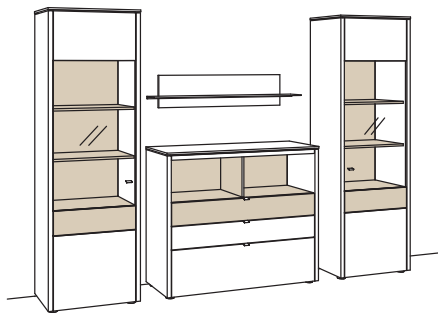

Zusatzausstattung, wahlweise:

3x Untergestell, Highboard à	9821-..01
3x Untergestellbeleuchtung, Highboard à	9792-0001

Kombination GA05-....

B 300 cm
 H 208 cm
 T 43/19 cm

Kombination bestehend aus:

1x Vitrine game	9779-....L
1x Sideboard game	9744-....
1x Wand-Paneel game	9807-....
1x Vitrine game	9779-....R