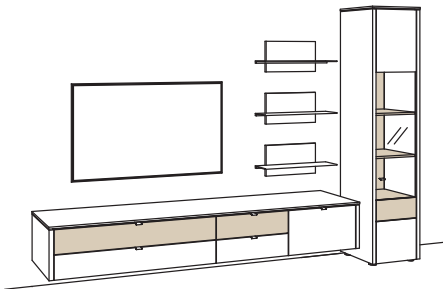

Kombination GA08-....L/R

R = spiegelseitig zur Abbildung (preisgleich)

B 313 cm
H 208 cm
T 53/43/19 cm

KOMBI-GESAMTPREIS

Kombination bestehend aus:

1x Hängelowboard game	9701-....R
3x Wand-Panel game	9806-....
1x Vitrine game	9770-....R

BELEUCHTUNGS-PAKET:

Komplette Beleuchtung inkl. Trafo, Verlängerung u. Funkdimmer **GL08-0000**

BELEUCHTUNG für Einzelbestellungen:

3x 1er Set LED-Beleuchtung, Vitrine à	9790-0001
1x Blattbeleuchtung, Hängelowboard	9791-0028
1x Blattbeleuchtung, Vitrine	9791-0011
3x Panelbeleuchtung, Wand-Panel à	9794-0001
1x Unterbodenbeleuchtung, Hängelowboard	9797-0002
2x Touchschalter dimmbar inkl. Trafo à	9795-0000
1x Extra Verlängerung	9796-0000
1x Funkdimmer-Set	0094-0044

Zusatzausstattung, wahlweise:

1x Kabeldurchlass, Hängelowboard	9820-0000

Wand-Panel und Alu-Ablage immer in der Farbe des Korpus.