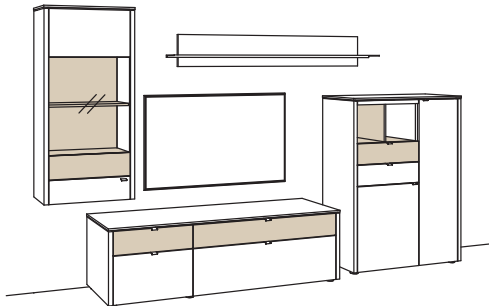

Kombination GA15-....L/R

R = spiegelseitig zur Abbildung (preisgleich)

B 353 cm
 H 208 cm
 T 53/43/33/19 cm

KOMBI-GESAMTPREIS

Kombination bestehend aus:

1x Hängetype game	9727-....L
1x Lowboard game	9710-....L
1x Wand-Panel game	9808-....
1x Highboard game	9761-....R