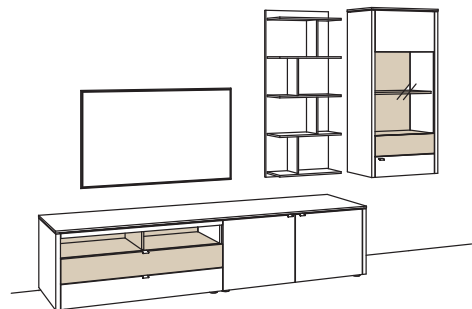

Kombination GA14-....L/R

R = spiegelseitig zur Abbildung (preisgleich)

B 333 cm
H 208 cm
T 53/33/22 cm

KOMBI-GESAMTPREIS

Kombination bestehend aus:

1x Lowboard game	9716....R
1x Paneel game	9804..00
1x Hängetype game	9727....R

BELEUCHTUNGS-PAKET:

Komplette Beleuchtung inkl. Trafo, Verlängerung u. Funkdimmer **GL14-0000**

BELEUCHTUNG für Einzelbestellungen:

4x 1er Set LED-Beleuchtung, Lowboard/Hängetype à	9790-0001
1x 8er Set LED-Beleuchtung, Paneel	9790-0008
1x Blattbeleuchtung, Lowboard	9791-0028
1x Blattbeleuchtung, Hängetype	9791-0002
2x Trafo à	9795-0000
1x Extra Verlängerung	9796-0000
1x Funkdimmer-Set	0094-0044

Zusatzausstattung wahlweise:

1x Untergestell, Lowboard	9821-1807
1x Untergestellbeleuchtung, Lowboard	9792-0007
1x Kabeldurchlass, Lowboard	9820-0000
1x Kabelblende + TV-Wandhalterung	0098..44 s. S. 273
1x Infrarot-Repeater	0089-0044

Wand-Paneel immer in der Farbe des Korpus.