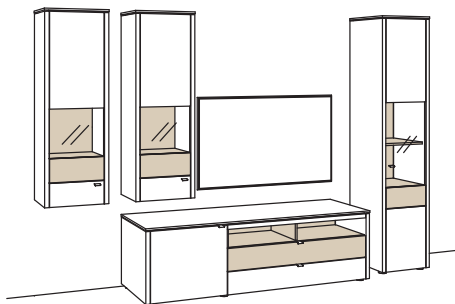

Kombination GA10-....L/R

R = spiegelseitig zur Abbildung (preisgleich)

B 320 cm
H 208 cm
T 53/43/33 cm

KOMBI-GESAMTPREIS

Kombination bestehend aus:

2x Hängetype game	9724-....L
1x Lowboard game	9712-....L
1x Vitrine game	9773-....R

BELEUCHTUNGS-PAKET:

Komplette Beleuchtung inkl. Trafo, Verlängerung u. Funkdimmer **GL10-0000**

BELEUCHTUNG für Einzelbestellungen:

6x 1er Set LED-Beleuchtung, Hängetype/Lowboard/Vitrine à	9790-0001
2x Blattbeleuchtung, Hängetype à	9791-0001
1x Blattbeleuchtung, Lowboard	9791-0027
1x Blattbeleuchtung, Vitrine	9791-0011
2x Trafo à	9795-0000
1x Extra Verlängerung	9796-0000
1x Funkdimmer-Set	0094-0044

Zusatzausstattung, wahlweise:

1x Untergestell, Lowboard	9821-1806
1x Untergestellbeleuchtung, Lowboard	9792-0006
1x Kabeldurchlass, Lowboard	9820-0000
1x Kabelblende + TV-Wandhalterung	0098-..44 s. S. 273
1x Infrarot-Repeater	0089-0044