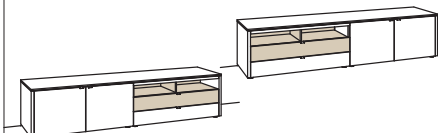

## Lowboard game

2-türig  
2 Holzböden, verstellbar  
2 Schubkästen mit Vollauszügen  
(zweigeteilt)  
2 offene Fächer  
Vormontiert, 3 Colli

B à 246 cm  
H 55 cm  
T 53 cm

Innenmaße offene Fächer:  
**2x** BxHxT 574x135x383 mm