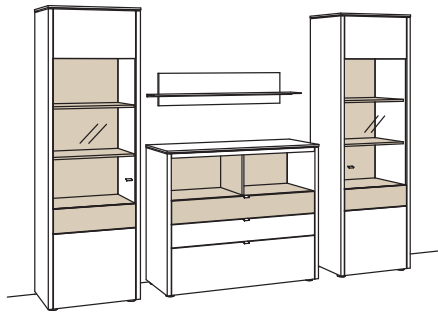

Zusatzausstattung, wahlweise:

3x Untergestell, Highboard à	9821-..01
3x Untergestellbeleuchtung, Highboard à	9792-0001

Kombination GA05-....

B 300 cm
H 208 cm
T 43/19 cm

Kombination bestehend aus:

1x Vitrine game	9779-....L
1x Sideboard game	9744-....
1x Wand-Paneel game	9807-....
1x Vitrine game	9779-....R