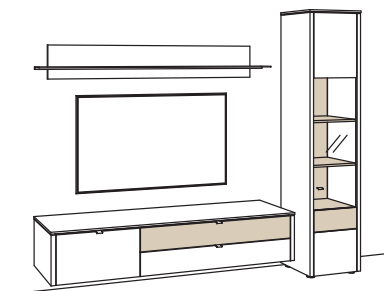

Kombination GA06-....L/R

R = spiegelseitig zur Abbildung (preisgleich)

B 253 cm
H 208 cm
T 53/43/19 cm

KOMBI-GESAMTPREIS

Kombination bestehend aus:

1x Hängelowboard game	9700-....L
1x Wand-Paneel game	9808-....
1x Vitrine game	9770-....R

BELEUCHTUNGSPAKET:

Komplette Beleuchtung inkl. Trafo, Verlängerung u. Funkdimmer **GL06-0000**

BELEUCHTUNG für Einzelbestellungen:

3x 1er Set LED-Beleuchtung, Vitrine à	9790-0001
1x Blattbeleuchtung, Hängelowboard	9791-0027
1x Blattbeleuchtung, Vitrine	9791-0011
1x Paneelbeleuchtung, Wand-Paneel	9794-0003
1x Unterbodenbeleuchtung, Hängelowboard	9797-0001
2x Touchschalter dimmbar inkl. Trafo à	9795-0000
1x Funkdimmer-Set	0094-0044

Zusatzausstattung, wahlweise:

1x Kabeldurchlass, Hängelowboard	9820-0000

Wand-Paneel und Alu-Ablage immer in der Farbe des Korpus.