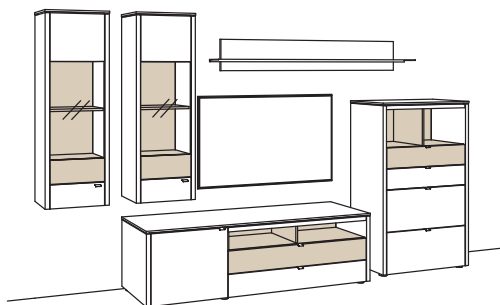

Kombination GA16-....L/R

R = spiegelseitig zur Abbildung (preisgleich)

B 360 cm
H 208 cm
T 53/43/33/19 cm

KOMBI-GESAMTPREIS

Kombination bestehend aus:

2x Hängetype game	9722-....L
1x Lowboard game	9712-....L
1x Wand-Panel game	9808-....
1x Highboard game	9760-....

BELEUCHTUNGS-PAKET:

Komplette Beleuchtung inkl. Trafo, Verlängerung u. Funkdimmer **GL16-0000**

BELEUCHTUNG für Einzelbestellungen:

8x 1er Set LED-Beleuchtung, Hängetype/Lowboard/Highboard à	9790-0001
2x Blattbeleuchtung, Hängetype à	9791-0001
1x Blattbeleuchtung, Lowboard	9791-0027
1x Blattbeleuchtung, Highboard	9791-0013
1x Panelbeleuchtung, Wand-Panel	9794-0003
3x Trafo à	9795-0000
1x Extra Verlängerung	9796-0000
1x Funkdimmer-Set	0094-0044

Zusatzausstattung, wahlweise:

1x Untergestell, Lowboard	9821-1806
1x Untergestellbeleuchtung, Lowboard	9792-0006
1x Untergestell, Highboard	9821-1802
1x Untergestellbeleuchtung, Highboard	9792-0002
1x Kabeldurchlass, Lowboard	9820-0000
1x Kabelblende + TV-Wandhalterung	0098-..44 s. S. 273
1x Infrarot-Repeater	0089-0044

Wand-Panel und Alu-Ablage immer in der Farbe des Korpus.