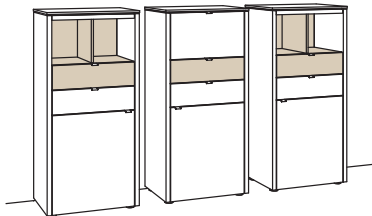

Kombination GA04-....L/R

R = spiegelseitig zur Abbildung

B 240 cm
H 140 cm
T 43 cm

Kombination bestehend aus:

1x Highboard game	9758-....L
1x Highboard game	9757-....R
1x Highboard game	9758-....R

BELEUCHTUNGS-PAKET: