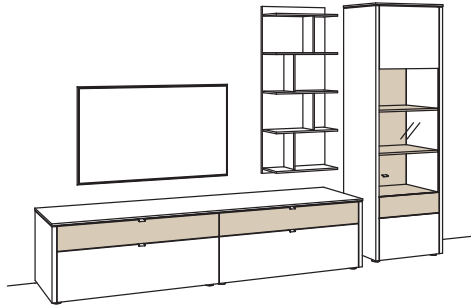

Kombination GA13-....L/R

R = spiegelseitig zur Abbildung

Achtung: Balkeneiche bei Lowboard B 246 cm nur auf Anfrage lieferbar!

B 333 cm
 H 208 cm
 T 53/43/22 cm

Kombination bestehend aus:

1x Lowboard game	9714-....
1x Panel game	9804-..00
1x Vitrine game	9776-....R