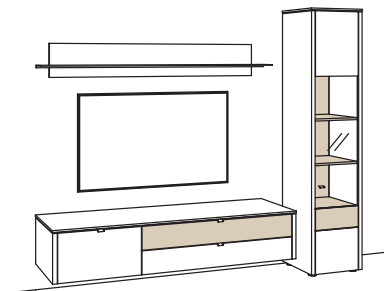

Kombination GA06-....L/R

R = spiegelseitig zur Abbildung

B 253 cm
H 208 cm
T 53/43/19 cm

Kombination bestehend aus:

1x Hängelowboard game	9700-....L
1x Wand-Paneel game	9808-....
1x Vitrine game	9770-....R

BELEUCHTUNGS-PAKET:

Komplette Beleuchtung inkl. Trafo, Verlängerung u. Funkdimmer **GL06-0000**

BELEUCHTUNG für Einzelbestellungen:

3x 1er Set LED-Beleuchtung, Vitrine à	9790-0001
1x Blattbeleuchtung, Hängelowboard	9791-0027
1x Blattbeleuchtung, Vitrine	9791-0011
1x Paneelbeleuchtung, Wand-Paneel	9794-0003
1x Unterbodenbeleuchtung, Hängelowboard	9797-0001
2x Trafo à	9795-0000
1x Funkdimmer-Set	0094-0044

Zusatzausstattung, wahlweise:

1x Kabeldurchlass, Hängelowboard	9820-0000	
1x Kabelblende + TV-Wandhalterung	0098-..44	s. S. 226
1x Infrarot-Repeater	0089-0044	

Wand-Paneel und Alu-Ablage immer in der Farbe des Korpus.