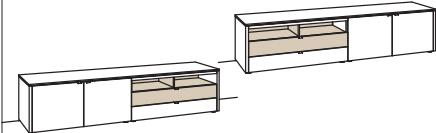

## Lowboard game

2-türig  
2 Holzböden, verstellbar  
2 Schubkästen mit Vollauszügen  
(zweigeteilt)  
2 offene Fächer  
Vormontiert, 3 Colli

B à 246 cm  
H 55 cm  
T 53 cm

Innenmaße offene Fächer:  
**2x** BxHxT 574x135x383 mm