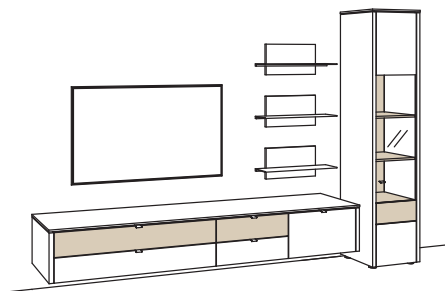

Kombination GA08-....L/R

R = spiegelseitig zur Abbildung (preisgleich)

B 313 cm
H 208 cm
T 53/43/19 cm

KOMBI-GESAMTPREIS

Kombination bestehend aus:

1x Hängelowboard game	9701-....R
3x Wand-Paneel game	9806-....
1x Vitrine game	9770-....R

BELEUCHTUNGS-PAKET:

Komplette Beleuchtung inkl. Trafo, Verlängerung u. Funkdimmer **GL08-0000**

BELEUCHTUNG für Einzelbestellungen:

3x 1er Set LED-Beleuchtung, Vitrine à	9790-0001
1x Blattbeleuchtung, Hängelowboard	9791-0028
1x Blattbeleuchtung, Vitrine	9791-0011
3x Paneelbeleuchtung, Wand-Paneel à	9794-0001
1x Unterbodenbeleuchtung, Hängelowboard	9797-0002
2x Trafo à	9795-0000
1x Extra Verlängerung	9796-0000
1x Funkdimmer-Set	0094-0044

Zusatzausstattung, wahlweise:

1x Kabeldurchlass, Hängelowboard	9820-0000
1x Kabelblende + TV-Wandhalterung	0098-..44 s. S. 273
1x Infrarot-Repeater	0089-0044

Wand-Paneel und Alu-Ablage immer in der Farbe des Korpus.