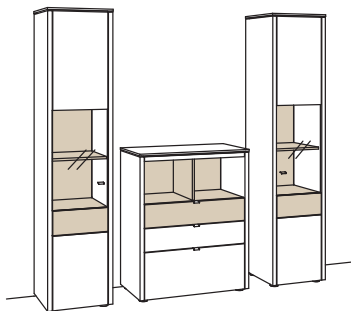

Kombination GA03-....

B 220 cm
H 208 cm
T 43 cm

Kombination bestehend aus:

1x Vitrine game	9773-....L
1x Sideboard game	9741-....
1x Vitrine game	9773-....R

Zusatzausstattung, wahlweise:

Komplette Beleuchtung inkl. Trafo, Verlängerung u. Funkdimmer **GL03-0000**

BELEUCHTUNG für Einzelbestellungen:

6x 1er Set LED-Beleuchtung, Sideboard/Vitrine à	9790-0001
2x Blattbeleuchtung, Vitrine à	9791-0011
1x Blattbeleuchtung, Sideboard	9791-0013
2x Trafo à	9795-0000
1x Extra Verlängerung game	9796-0000
1x Funkdimmer-Set	0094-0044

weiteres Zubehör:

1x Untergestell, Sideboard	9821-..02
1x Untergestellbeleuchtung, Sideboard	9792-0002