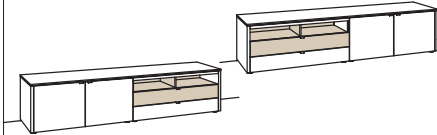

(zweigeteilt)

2 offene Fächer

Vormontiert, 3 Colli

Innenmaße offene Fächer:

2x BxHxT 574x135x383 mm

B à 246 cm

H 55 cm

T 53 cm