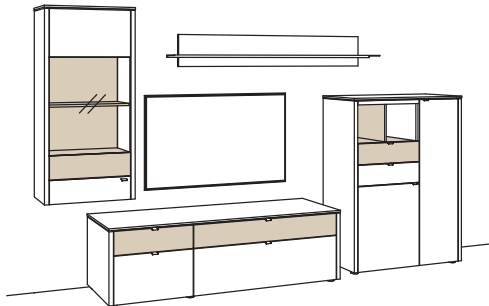

B	353 cm
H	208 cm
T	53/43/33/19 cm

Kombination bestehend aus:

1x Hängetype game	9727-....L
1x Lowboard game	9710-....L
1x Wand-Panel game	9808-....
1x Highboard game	9761-....R

BELEUCHTUNGS-PAKET:

Komplette Beleuchtung inkl. Trafo, Verlängerung u. Funkdimmer **GL15-0000**