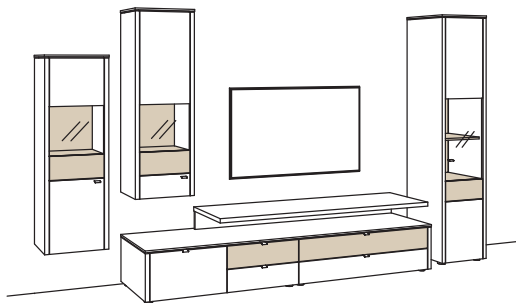

B 380 cm
 H 208 cm
 T 53/47/43/33 cm

Kombination bestehend aus:

1x Hängetype game	9723-....L
1x Hängetype game	9724-....L
1x Lowboard game	9706-....L
1x Aufsatzkonsole game	9812-..00
1x Vitrine game	9773-....R