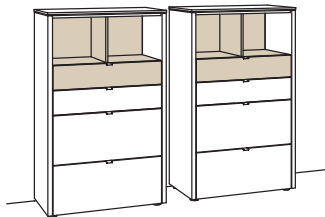

Kombination GA02-....

B 193 cm
H 140 cm
T 43 cm

Kombination bestehend aus:

2x Highboard game	9760-....

BELEUCHTUNGS-PAKET:

Komplette Beleuchtung inkl. Trafo, Verlängerung u. Funkdimmer **GL02-0000**

BELEUCHTUNG für Einzelbestellungen:

4x 1er Set LED-Beleuchtung, Highboard à	9790-0001
2x Blattbeleuchtung, Highboard à	9791-0013
1x Trafo	9795-0000
1x Extra Verlängerung game	9796-0000
1x Funkdimmer-Set	0094-0044

Zusatzausstattung, wahlweise:

2x Untergestell, Highboard à	9821-..02
2x Untergestellbeleuchtung, Highboard à	9792-0002