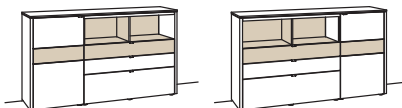

Anschlag links Anschlag rechts

Bestell-Nr.:	9752-....L/R	à
2x 1er Set LED-Beleuchtung	9790-0001 à	
Blattbeleuchtung	9791-0017	
Trafo	9795-0000	
Untergestell	9821-..06	
Untergestellbeleuchtung	9792-0006	

Sideboard game

4-türig
6 Holzböden, verstellbar
1 Schubkasten mit Vollauszug
(zweigeteilt)
2 offene Fächer
Vormontiert, 4 Colli

B 246 cm
H 106 cm
T 43 cm