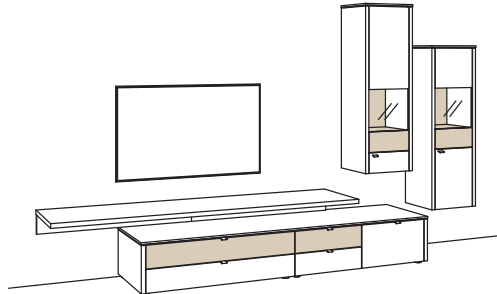

Kombination GA17-....L/R

R = spiegelseitig zur Abbildung

B 375 cm
 H 210 cm
 T 53/47/33 cm

Kombination bestehend aus:

1x Lowboard game	9706-....R
1x Aufsatzkonsole game	9813-..00
1x Hängetype game	9724-....R
1x Hängetype game	9723-....R