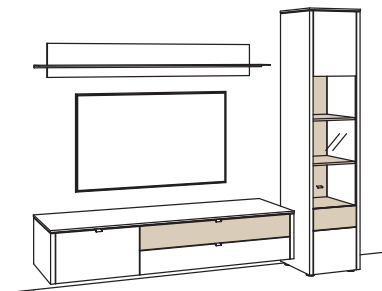

Kombination GA06-....L/R

R = spiegelseitig zur Abbildung

B 253 cm
H 208 cm
T 53/43/19 cm

Kombination bestehend aus:

1x Hängelowboard game	9700-....L
1x Wand-Paneel game	9808-....
1x Vitrine game	9770-....R

BELEUCHTUNGSPAKET:

Komplette Beleuchtung inkl. Trafo, Verlängerung u. Funkdimmer **GL06-0000**

BELEUCHTUNG für Einzelbestellungen:

3x 1er Set LED-Beleuchtung, Vitrine à	9790-0001
1x Blattbeleuchtung, Hängelowboard	9791-0027
1x Blattbeleuchtung, Vitrine	9791-0011
1x Paneelbeleuchtung, Wand-Paneel	9794-0003
1x Unterbodenbeleuchtung, Hängelowboard	9797-0001
2x Trafo à	9795-0000
1x Funkdimmer-Set	0094-0044

Zusatzausstattung, wahlweise:

1x Kabeldurchlass, Hängelowboard	9820-0000	
1x Kabelblende + TV-Wandhalterung	0098-..44	s. S. 226
1x Infrarot-Repeater	0089-0044	

Wand-Paneel und Alu-Ablage immer in der Farbe des Korpus.