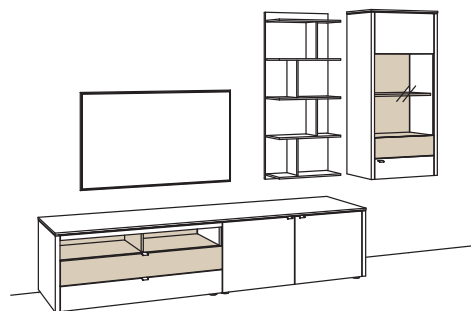

Kombination GA14-....L/R

R = spiegelseitig zur Abbildung

B 333 cm
H 208 cm
T 53/33/22 cm

KOMBI-GESAMTPREIS

Kombination bestehend aus:

1x Lowboard game	9716-....R
1x Paneel game	9804-..00
1x Hängetype game	9727-....R

BELEUCHTUNGS-PAKET:

Komplette Beleuchtung inkl. Trafo, Verlängerung u. Funkdimmer **GL14-0000**

BELEUCHTUNG für Einzelbestellungen:

4x 1er Set LED-Beleuchtung, Lowboard/Hängetype à	9790-0001
1x 8er Set LED-Beleuchtung, Paneel	9790-0008
1x Blattbeleuchtung, Lowboard	9791-0028
1x Blattbeleuchtung, Hängetype	9791-0002
2x Trafo à	9795-0000
1x Verlängerung, Paneel	9796-0000
1x Funkdimmer-Set	0094-0044

Zusatzausstattung wahlweise:

1x Untergestell, Lowboard	9821-..07
1x Untergestellbeleuchtung, Lowboard	9792-0007
1x Kabeldurchlass, Lowboard	9820-0000
1x Kabelblende + TV-Wandhalterung	0098-..44 s. S. 226
1x Infrarot-Repeater	0089-0044

Wand-Paneel immer in der Farbe des Korpus.