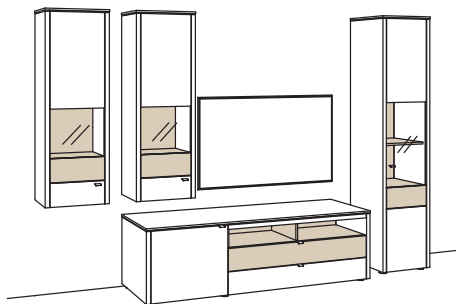

Kombination GA10-....L/R

R = spiegelseitig zur Abbildung

B 320 cm
H 208 cm
T 53/43/33 cm

Kombination bestehend aus:

2x Hängetype game	9724-....L
1x Lowboard game	9712-....L
1x Vitrine game	9773-....R

BELEUCHTUNGS-PAKET:

Komplette Beleuchtung inkl. Trafo, Verlängerung u. Funkdimmer **GL10-0000**

BELEUCHTUNG für Einzelbestellungen:

6x 1er Set LED-Beleuchtung, Hängetype/Lowboard/Vitrine à	9790-0001
2x Blattbeleuchtung, Hängetype à	9791-0001
1x Blattbeleuchtung, Lowboard	9791-0027
1x Blattbeleuchtung, Vitrine	9791-0011
2x Trafo à	9795-0000
1x Extra Verlängerung game	9796-0000
1x Funkdimmer-Set	0094-0044

Zusatzausstattung, wahlweise:

1x Untergestell, Lowboard	9821-..06
1x Untergestellbeleuchtung, Lowboard	9792-0006
1x Kabeldurchlass, Lowboard	9820-0000
1x Kabelblende + TV-Wandhalterung	0098-..44 s. S. 226
1x Infrarot-Repeater	0089-0044