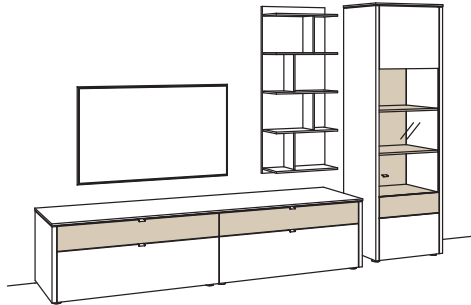

Kombination GA13-....L/R

R = spiegelseitig zur Abbildung

Achtung: Balkeneiche bei Lowboard B 246 cm nur auf Anfrage lieferbar!

B 333 cm
H 208 cm
T 53/43/22 cm

Kombination bestehend aus:

1x Lowboard game	9714-....
1x Paneel game	9804-..00
1x Vitrine game	9776-....R