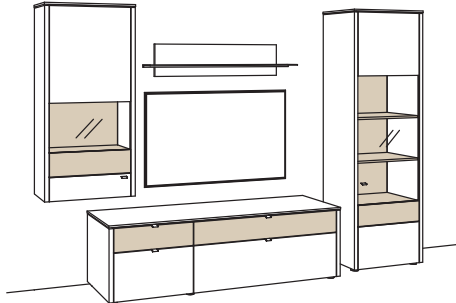

R = spiegelseitig zur Abbildung

B 313 cm
H 208 cm
T 53/43/33/19 cm

Kombination bestehend aus:

1x Hängetype game	9729-....L
1x Lowboard game	9710-....L
1x Wand-Panel game	9807-....
1x Vitrine game	9776-....R