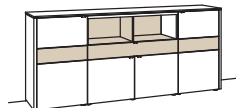

Achtung: Balkeneiche bei B 246 cm nur auf Anfrage lieferbar!

Bestell-Nr.:	9753-....	
2x 1er Set LED-Beleuchtung	9790-0001 à	
Blattbeleuchtung	9791-0018	
Trafo	9795-0000	
Untergestell	9821-..07	
Untergestellbeleuchtung	9792-0007