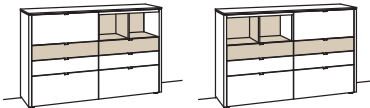

GAME

Lieferbare Ausführungen (bitte ergänzen Sie die Bestellnummer):

Korpus + Front: (5. + 6. Stelle)
37 - Lack kristallweiß matt
38 - Lack anthrazit matt

Akzentfronten: (7. + 8. Stelle)
71 - Balkeneiche
73 - gerade Lamelle
74 - schräge Lamelle

Untergestell optional: **-11..** Metall kristallweiß matt | **-18..** Metall anthrazit matt

3 RASTER

H 106 cm

SIDEBOARD

Sideboard game

3 Klappen
4 Schubkästen mit Vollauszügen, mittig
2 offene Fächer
Aufgebaut

B à 167 cm
H 106 cm
T 43 cm

Bestell-Nr.:	9749-....L/R	à
2x 1er Set LED-Beleuchtung	9790-0001 à	
Blattbeleuchtung	9791-0016	
Trafo	9795-0000	
Untergestell	9821-..05	
Untergestellbeleuchtung	9792-0005	

Sideboard game

3-türig
5 Holzböden, verstellbar
2 Schubkästen mit Vollauszügen
Vormontiert, 3 Colli

B 186 cm
H 106 cm
T 43 cm