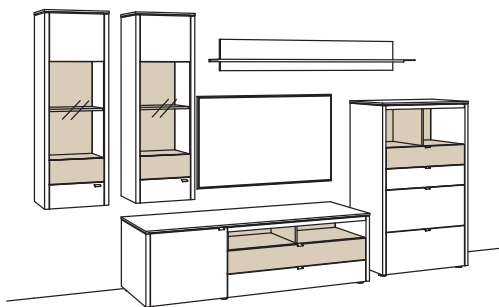

Kombination GA16-....L/R

R = spiegelseitig zur Abbildung

B	360 cm
H	208 cm
T	53/43/33/19 cm

Kombination bestehend aus:

2x Hängetype game	9722-....L
1x Lowboard game	9712-....L
1x Wand-Panel game	9808-....
1x Highboard game	9760-....

BELEUCHTUNGS-PAKET:

Komplette Beleuchtung inkl. Trafo, Verlängerung u. Funkdimmer **GL16-0000**

BELEUCHTUNG für Einzelbestellungen:

8x 1er Set LED-Beleuchtung, Hängetype/Lowboard/Highboard à	9790-0001
2x Blattbeleuchtung, Hängetype à	9791-0001
1x Blattbeleuchtung, Lowboard	9791-0027
1x Blattbeleuchtung, Highboard	9791-0013
1x Panelbeleuchtung, Wand-Panel	9794-0003
3x Trafo à	9795-0000
1x Extra Verlängerung game	9796-0000
1x Funkdimmer-Set	0094-0044

Zusatzausstattung, wahlweise:

1x Untergestell, Lowboard	9821-..06
1x Untergestellbeleuchtung, Lowboard	9792-0006
1x Untergestell, Highboard	9821-..02
1x Untergestellbeleuchtung, Highboard	9792-0002
1x Kabeldurchlass, Lowboard	9820-0000
1x Kabelblende + TV-Wandhalterung	0098-..44 s. S. 226
1x Infrarot-Repeater	0089-0044

Wand-Panel und Alu-Ablage immer in der Farbe des Korpus.