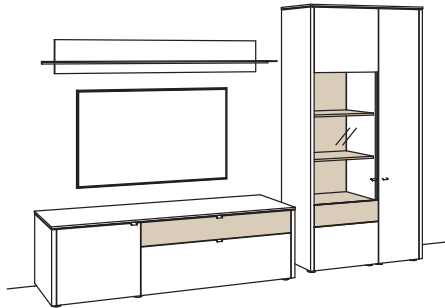

B 313 cm
 H 208 cm
 T 53/43/19 cm

Kombination bestehend aus:

1x Lowboard game	9711-....L
1x Wand-Paneel game	9808-....
1x Vitrine game	9783-....R

BELEUCHTUNGS-PAKET:

Komplette Beleuchtung inkl. Trafo, Verlängerung u. Funkdimmer **GL07-0000**