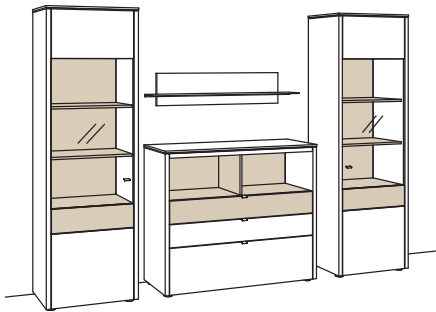

Zusatzausstattung, wahlweise:

3x Untergestell, Highboard à	9821-..01
3x Untergestellbeleuchtung, Highboard à	9792-0001

Kombination GA05-....

B 300 cm
H 208 cm
T 43/19 cm

Kombination bestehend aus:

1x Vitrine game	9779-....L
1x Sideboard game	9744-....
1x Wand-Paneel game	9807-....
1x Vitrine game	9779-....R