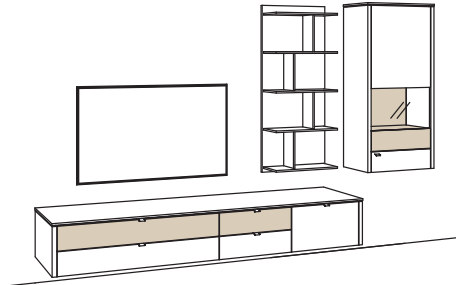

GAME

Lieferbare Ausführungen (bitte ergänzen Sie die Bestellnummer):

Korpus + Front: (5. + 6. Stelle)
37 - Lack kristallweiß matt
38 - Lack anthrazit matt

Akzentfronten: (7. + 8. Stelle)
71 - Balkeneiche
73 - gerade Lamelle
74 - schräge Lamelle

9. Stelle der Bestell-Nr.:
L=abgebildete Wand
R=spiegelseitige Wand

Untergestell optional: **-11..** Metall kristallweiß matt | **-18..** Metall anthrazit matt

Kombination GA11-....L/R

R = spiegelseitig zur Abbildung

B 333 cm
H 208 cm
T 53/33/22 cm

Kombination bestehend aus:

1x Hängelowboard game	9701-....R
1x Panel game	9804-..00
1x Hängetype game	9729-....R

Zusatzausstattung, wahlweise:

Komplette Beleuchtung inkl. Trafo, Verlängerung u. Funkdimmer **GL11-0000**

BELEUCHTUNG für Einzelbestellungen:

1x 1er Set LED-Beleuchtung, Hängetype	9790-0001
1x 8er Set LED-Beleuchtung, Panel	9790-0008
1x Blattbeleuchtung, Hängelowboard	9791-0028
1x Blattbeleuchtung, Hängetype	9791-0002
1x Unterbodenbeleuchtung, Hängelowboard	9797-0002
3x Trafo à	9795-0000
1x Verlängerung, Panel	9796-0000
1x Funkdimmer-Set	0094-0044

Zusatzausstattung, wahlweise:

1x Kabeldurchlass, Hängelowboard	9820-0000
1x Kabelblende + TV-Wandhalterung	0098-..44 s. S. 226
1x Infrarot-Repeater	0089-0044

Wand-Panel immer in der Farbe des Korpus.