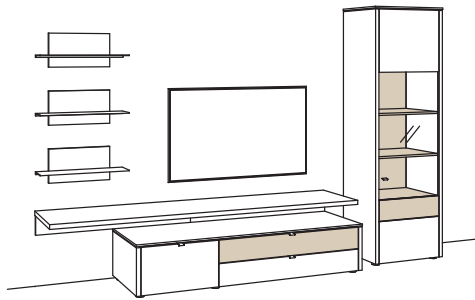

Kombination GA12-....L/R

R = spiegelseitig zur Abbildung (preisgleich)

B 333 cm
H 208 cm
T 53/47/43/19 cm

Kombination bestehend aus:

1x Lowboard game	9705-....L
1x Aufsatzkonsole game	9813-..00
3x Wand-Panel game	9806-....
1x Vitrine game	9776-....R

BELEUCHTUNGS-PAKET:

Komplette Beleuchtung inkl. Trafo, Verlängerung u. Funkdimmer **GL12-0000**

BELEUCHTUNG für Einzelbestellungen:

3x 1er Set LED-Beleuchtung, Vitrine à	9790-0001
1x Blattbeleuchtung, Lowboard	9791-0027
1x Blattbeleuchtung, Vitrine	9791-0012
1x Aufsatzbeleuchtung, Aufsatzkonsole	9793-0002
3x Panelbeleuchtung, Wand-Panel à	9794-0001
2x Trafo à	9795-0000
1x Extra Verlängerung game	9796-0000
1x Funkdimmer-Set	0094-0044

Zusatzausstattung, wahlweise:

1x Untergestell, Vitrine	9821-..01
1x Untergestellbeleuchtung, Vitrine	9792-0001
2x Kabeldurchlass, Lowboard/Aufsatzkonsole à	9820-0000
1x Kabelblende + TV-Wandhalterung	0098-..44 s. S. 226
1x Infrarot-Repeater	0089-0044

Wand-Panel und Alu-Ablage immer in der Farbe des Korpus.