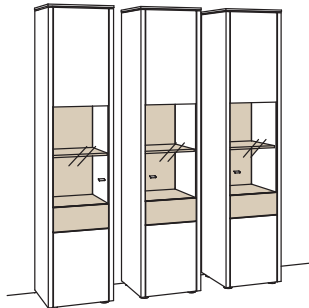

R = spiegelseitig zur Abbildung

B 180 cm
H 208 cm
T 43 cm

Kombination bestehend aus:

1x Vitrine game	9773-....L
2x Vitrine game	9773-....R

BELEUCHTUNGS-PAKET:

Komplette Beleuchtung inkl. Trafo, Verlängerung u. Funkdimmer **GL01-0000**