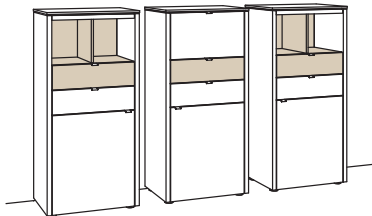

Kombination GA04-....L/R

R = spiegelseitig zur Abbildung

B 240 cm
H 140 cm
T 43 cm

Kombination bestehend aus:

1x Highboard game	9758-....L
1x Highboard game	9757-....R
1x Highboard game	9758-....R

BELEUCHTUNGSPAKET: