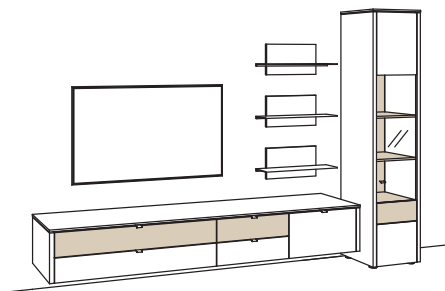

B 313 cm
H 208 cm
T 53/43/19 cm

Kombination bestehend aus:

1x Hängelowboard game	9701-....R
3x Wand-Paneel game	9806-....
1x Vitrine game	9770-....R

BELEUCHTUNGS-PAKET:

Komplette Beleuchtung inkl. Trafo, Verlängerung u. Funkdimmer **GL08-0000**

BELEUCHTUNG für Einzelbestellungen:

3x 1er Set LED-Beleuchtung, Vitrine à	9790-0001
1x Blattbeleuchtung, Hängelowboard	9791-0028
1x Blattbeleuchtung, Vitrine	9791-0011
3x Paneelbeleuchtung, Wand-Paneel à	9794-0001
1x Unterbodenbeleuchtung, Hängelowboard	9797-0002
2x Trafo à	9795-0000
1x Extra Verlängerung game	9796-0000
1x Funkdimmer-Set	0094-0044

Zusatzausstattung, wahlweise:

1x Kabeldurchlass, Hängelowboard	9820-0000	
1x Kabelblende + TV-Wandhalterung	0098-..44	s. S. 226
1x Infrarot-Repeater	0089-0044	

Wand-Paneel und Alu-Ablage immer in der Farbe des Korpus.