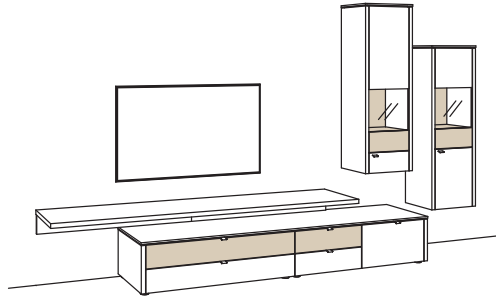

Kombination GA17-....L/R

R = spiegelseitig zur Abbildung

B 375 cm
H 210 cm
T 53/47/33 cm

Kombination bestehend aus:

1x Lowboard game	9706....R
1x Aufsatzkonsole game	9813..00
1x Hängetype game	9724....R
1x Hängetype game	9723....R