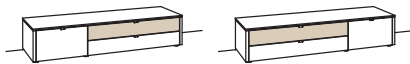

### Lowboard game

1 Klappe  
 2 Schubkästen mit Vollauszügen  
 (zweigeteilt)  
 Aufgebaut

B à 186 cm  
 H 38 cm  
 T 53 cm

Bestell-Nr.: **9705-....L/R**

Blattbeleuchtung	9791-0027
Touchschalter dimmbar inkl. Trafo	9795-0000
Untergestell	9821-1806
Untergestellbeleuchtung	9792-0006
Kabeldurchlass	9820-0000