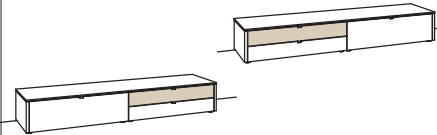

Bestell-Nr.: **9707-....L/R**

Blattbeleuchtung	9791-0028
Touchschalter dimmbar inkl. Trafo	9795-0000
Untergestell	9821-1807
Untergestellbeleuchtung	9792-0007
Kabeldurchlass	9820-0000

UNTERGESTELLE BITTE EXTRA BESTELLEN!

**Zusatzausstattungen gegen Berechnung
finden Sie ab Seite 312:**
Paneel, Aufsatzkonsole, Untergestell,
Besteckeinsatz, LED-Beleuchtung,
Trafo, Funkdimmer-Set ...

**Zusatzartikel zur Einbindung der
Beleuchtung in Ihr SmartHome-System
finden Sie auf S. 315.**

Achtung: ZigBee-Bridge/ZigBee-Hub erforderlich!

Pflegeset 2 für hell geölte Oberflächen:
Bestell-Nr.: **0000-1428**

**Sonderanfertigungen (Breiten-, Höhen und
Tiefenkürzung auf Anfrage möglich!)**

Keine Sonderfarbtöne möglich.