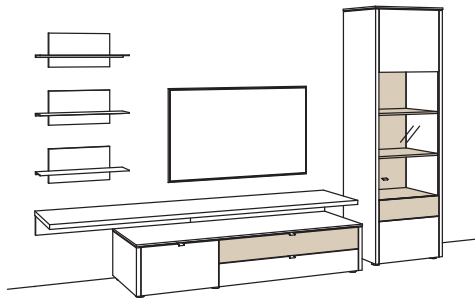

R = spiegelseitig zur Abbildung (preisgleich)

B 333 cm
 H 208 cm
 T 53/47/43/19 cm

Kombination bestehend aus:

1x Lowboard game	9705-....L
1x Aufsatzkonsole game	9813-..00
3x Wand-Panel game	9806-....
1x Vitrine game	9776-....R