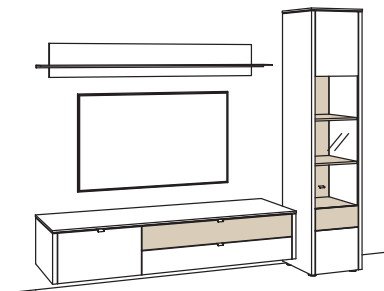

Kombination GA06-....L/R

R = spiegelseitig zur Abbildung

B 253 cm
H 208 cm
T 53/43/19 cm

Kombination bestehend aus:

1x Hängelowboard game	9700-....L
1x Wand-Paneel game	9808-....
1x Vitrine game	9770-....R

BELEUCHTUNGSPAKET:

Komplette Beleuchtung inkl. Trafo, Verlängerung u. Funkdimmer **GL06-0000**

BELEUCHTUNG für Einzelbestellungen:

3x 1er Set LED-Beleuchtung, Vitrine à	9790-0001
1x Blattbeleuchtung, Hängelowboard	9791-0027
1x Blattbeleuchtung, Vitrine	9791-0011
1x Paneelbeleuchtung, Wand-Paneel	9794-0003
1x Unterbodenbeleuchtung, Hängelowboard	9797-0001
2x Trafo à	9795-0000
1x Funkdimmer-Set	0094-0044

Zusatzausstattung, wahlweise:

1x Kabeldurchlass, Hängelowboard	9820-0000	
1x Kabelblende + TV-Wandhalterung	0098-..44	s. S. 226
1x Infrarot-Repeater	0089-0044	

Wand-Paneel und Alu-Ablage immer in der Farbe des Korpus.