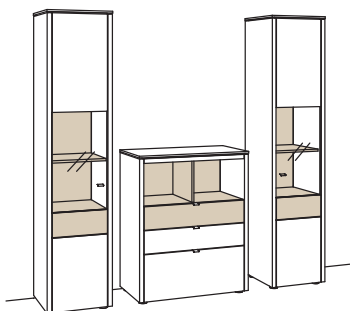

Kombination GA03-....

B 220 cm
H 208 cm
T 43 cm

KOMBI-GESAMTPREIS

Kombination bestehend aus:

1x Vitrine game	9773-....L
1x Sideboard game	9741-....
1x Vitrine game	9773-....R

BELEUCHTUNGS-PAKET:

Komplette Beleuchtung inkl. Trafo, Verlängerung u. Funkdimmer **GL03-0000**

BELEUCHTUNG für Einzelbestellungen:

6x 1er Set LED-Beleuchtung, Sideboard/Vitrine à	9790-0001
2x Blattbeleuchtung, Vitrine à	9791-0011
1x Blattbeleuchtung, Sideboard	9791-0013
2x Touchschalter dimmbar inkl. Trafo à	9795-0000
1x Extra Verlängerung	9796-0000
1x Funkdimmer-Set	0094-0044

Zusatzausstattung, wahlweise:

1x Untergestell, Sideboard	9821-1802
1x Untergestellbeleuchtung, Sideboard	9792-0002