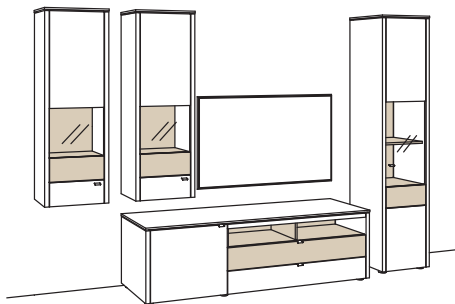

Kombination GA10-....L/R

R = spiegelseitig zur Abbildung (preisgleich)

B 320 cm
H 208 cm
T 53/43/33 cm

KOMBI-GESAMTPREIS

Kombination bestehend aus:

2x Hängetype game	9724-....L
1x Lowboard game	9712-....L
1x Vitrine game	9773-....R

BELEUCHTUNGS-PAKET:

Komplette Beleuchtung inkl. Trafo, Verlängerung u. Funkdimmer **GL10-0000**

BELEUCHTUNG für Einzelbestellungen:

6x 1er Set LED-Beleuchtung, Hängetype/Lowboard/Vitrine à	9790-0001
2x Blattbeleuchtung, Hängetype à	9791-0001
1x Blattbeleuchtung, Lowboard	9791-0027
1x Blattbeleuchtung, Vitrine	9791-0011
2x Touchschalter dimmbar inkl. Trafo à	9795-0000
1x Extra Verlängerung	9796-0000
1x Funkdimmer-Set	0094-0044

Zusatzausstattung, wahlweise:

1x Untergestell, Lowboard	9821-..06
1x Untergestellbeleuchtung, Lowboard	9792-0006
1x Kabeldurchlass, Lowboard	9820-0000