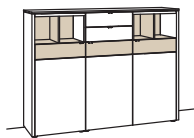

Bestell-Nr.:	9767-....
4x 1er Set LED-Beleuchtung	9790-0001 à
Blattbeleuchtung	9791-0017
Trafo	9795-0000
Untergestell	9821-..06
Untergestellbeleuchtung	9792-0006