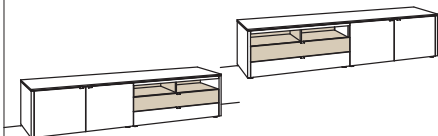

## Lowboard game

2-türig  
2 Holzböden, verstellbar  
2 Schubkästen mit Vollauszügen  
(zweigeteilt)  
2 offene Fächer  
Vormontiert, 3 Colli

B à 246 cm  
H 55 cm  
T 53 cm

Innenmaße offene Fächer:  
**2x** BxHxT 574x135x383 mm