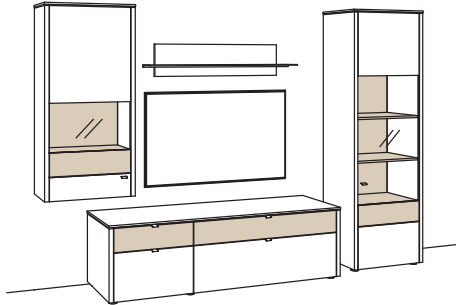

R = spiegelseitig zur Abbildung

B 313 cm
H 208 cm
T 53/43/33/19 cm

Kombination bestehend aus:

1x Hängetype game	9729-....L
1x Lowboard game	9710-....L
1x Wand-Panel game	9807-....
1x Vitrine game	9776-....R