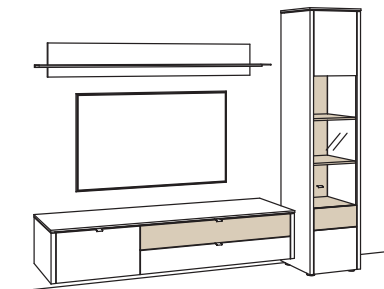

Kombination GA06-....L/R

R = spiegelseitig zur Abbildung (preisgleich)

B 253 cm
H 208 cm
T 53/43/19 cm

KOMBI-GESAMTPREIS

Kombination bestehend aus:

1x Hängelowboard game	9700-....L
1x Wand-Paneel game	9808-....
1x Vitrine game	9770-....R

BELEUCHTUNGS-PAKET:

Komplette Beleuchtung inkl. Trafo, Verlängerung u. Funkdimmer **GL06-0000**

BELEUCHTUNG für Einzelbestellungen:

3x 1er Set LED-Beleuchtung, Vitrine à	9790-0001
1x Blattbeleuchtung, Hängelowboard	9791-0027
1x Blattbeleuchtung, Vitrine	9791-0011
1x Paneelbeleuchtung, Wand-Paneel	9794-0003
1x Unterbodenbeleuchtung, Hängelowboard	9797-0001
2x Touchschalter dimmbar inkl. Trafo à	9795-0000
1x Funkdimmer-Set	0094-0044

Zusatzausstattung, wahlweise:

1x Kabeldurchlass, Hängelowboard	9820-0000

Wand-Paneel und Alu-Ablage immer in der Farbe des Korpus.