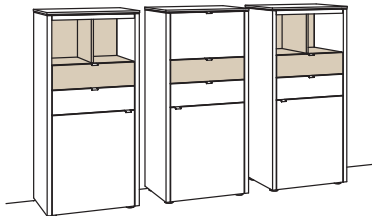

Kombination GA04-....L/R

R = spiegelseitig zur Abbildung

B 240 cm
 H 140 cm
 T 43 cm

Kombination bestehend aus:

1x Highboard game	9758-....L
1x Highboard game	9757-....R
1x Highboard game	9758-....R

BELEUCHTUNGSPAKET: