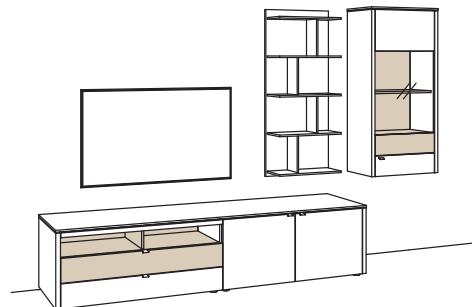

Kombination GA14-....L/R

R = spiegelseitig zur Abbildung (preisgleich)

B 333 cm
H 208 cm
T 53/33/22 cm

KOMBI-GESAMTPREIS

Kombination bestehend aus:

1x Lowboard game	9716-....R
1x Paneel game	9804-..00
1x Hängetype game	9727-....R

BELEUCHTUNGS-PAKET:

Komplette Beleuchtung inkl. Trafo, Verlängerung u. Funkdimmer **GL14-0000**

BELEUCHTUNG für Einzelbestellungen:

4x 1er Set LED-Beleuchtung, Lowboard/Hängetype à	9790-0001
1x 8er Set LED-Beleuchtung, Paneel	9790-0008
1x Blattbeleuchtung, Lowboard	9791-0028
1x Blattbeleuchtung, Hängetype	9791-0002
2x Touchschalter dimmbar inkl. Trafo à	9795-0000
1x Extra Verlängerung	9796-0000
1x Funkdimmer-Set	0094-0044

Zusatzausstattung wahlweise:

1x Untergestell, Lowboard	9821-1807
1x Untergestellbeleuchtung, Lowboard	9792-0007
1x Kabeldurchlass, Lowboard	9820-0000

Wand-Paneel immer in der Farbe des Korpus.