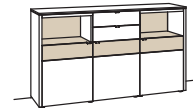

Bestell-Nr.:	9751-....	
2x 1er Set LED-Beleuchtung	9790-0001 à	
Blattbeleuchtung	9791-0017	
Trafo	9795-0000	
Untergestell	9821-..06	
Untergestellbeleuchtung	9792-0006	

Sideboard game

1-türig
2 Holzböden, verstellbar
2 Schubkästen mit Vollauszügen, oben
(zweigeteilt)
1 Klappe (Fach zweigeteilt)
2 offene Fächer
Vormontiert, 3 Colli

B à 186 cm
H 106 cm
T 43 cm