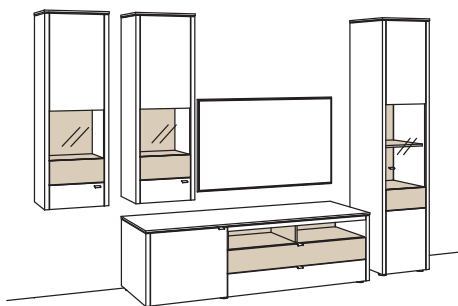

Kombination GA10-....L/R

R = spiegelseitig zur Abbildung (preisgleich)

B 320 cm
H 208 cm
T 53/43/33 cm

KOMBI-GESAMTPREIS

Kombination bestehend aus:

2x Hängetype game	9724-....L
1x Lowboard game	9712-....L
1x Vitrine game	9773-....R

BELEUCHTUNGS-PAKET:

Komplette Beleuchtung inkl. Trafo, Verlängerung u. Funkdimmer **GL10-0000**

BELEUCHTUNG für Einzelbestellungen:

6x 1er Set LED-Beleuchtung, Hängetype/Lowboard/Vitrine à	9790-0001
2x Blattbeleuchtung, Hängetype à	9791-0001
1x Blattbeleuchtung, Lowboard	9791-0027
1x Blattbeleuchtung, Vitrine	9791-0011
2x Trafo à	9795-0000
1x Extra Verlängerung	9796-0000
1x Funkdimmer-Set	0094-0044

Zusatzausstattung, wahlweise:

1x Untergestell, Lowboard	9821-1806
1x Untergestellbeleuchtung, Lowboard	9792-0006
1x Kabeldurchlass, Lowboard	9820-0000
1x Kabelblende + TV-Wandhalterung	0098-..44 s. S. 273
1x Infrarot-Repeater	0089-0044