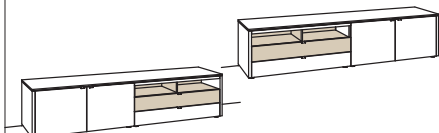

## Lowboard game

2-türig  
2 Holzböden, verstellbar  
2 Schubkästen mit Vollauszügen  
(zweigeteilt)  
2 offene Fächer  
Vormontiert, 3 Colli

B à 246 cm  
H 55 cm  
T 53 cm

Innenmaße offene Fächer:  
**2x** BxHxT 574x135x383 mm