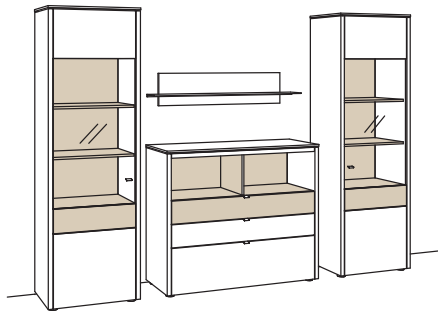

Zusatzausstattung, wahlweise:

3x Untergestell, Highboard à	9821-..01
3x Untergestellbeleuchtung, Highboard à	9792-0001

Kombination GA05-....

B 300 cm
 H 208 cm
 T 43/19 cm

Kombination bestehend aus:

1x Vitrine game	9779-....L
1x Sideboard game	9744-....
1x Wand-Paneel game	9807-....
1x Vitrine game	9779-....R