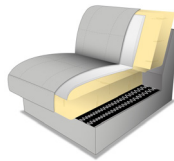

## Modellbeschreibung:

**Gestell:** tragende Teile Buche, Sperrholzplatte

**Polsterung Sitz:** wahlweise:

PUR-Schaum  
auf Wellenfedern  
(Standard)

Kaltschaum  
gegen Aufpreis

**Polsterung Rücken:** PUR-Schaum auf Gummigürtung