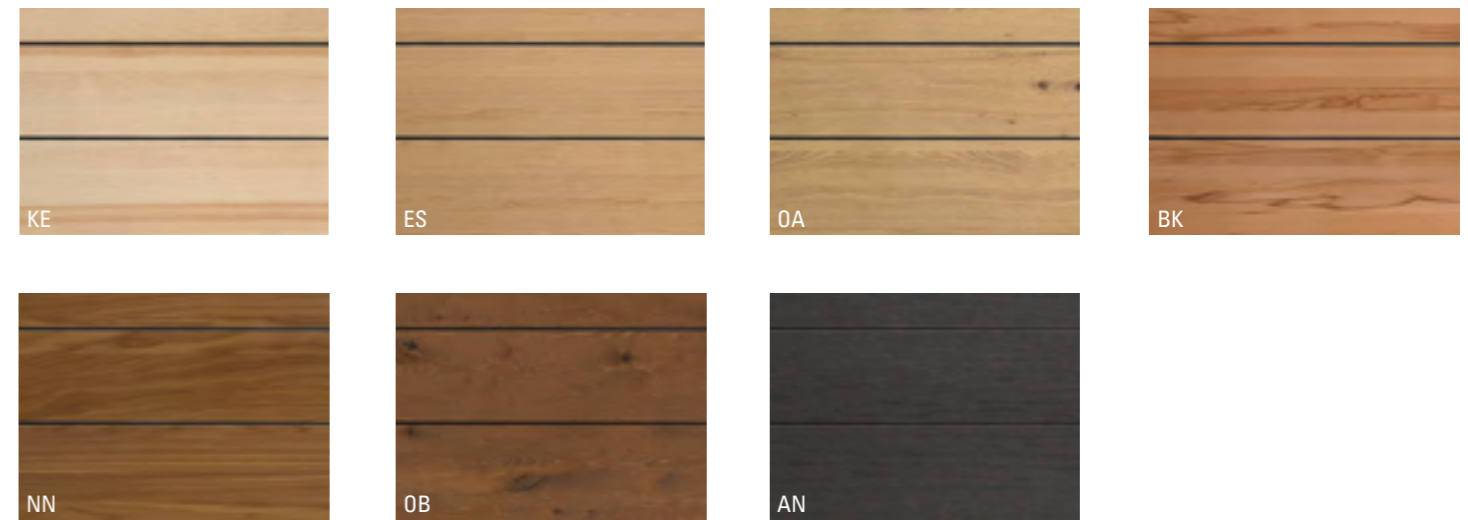

Alle Lacke auch in Hochglanz erhältlich
All finishes are also available in high-gloss type

 **Front + Korpus furniert Front + Carcass veneered**

- | | | | |
|-------------------------------------|---|--------------------------------------|-------------------------------------|
| KE Kernesche <i>Core ash</i> | ES Eiche sand <i>Sand oak</i> | OA Asteiche <i>Knotty oak</i> | BK Kernbuche <i>Beech heartwood</i> |
| NN Nussbaum nova <i>Walnut nova</i> | OB Asteiche bourbon <i>Knotty oak bourbon</i> | AN Eiche graphit <i>Graphite oak</i> | |