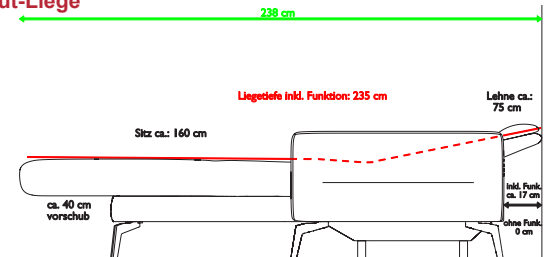

Chill-Out-Liege

Komfortliege

Füße 18 cm ohne Aufpreis

M356S
Schwarz

M356C
Chrom

Sitzgruppe ASARINA

Alle angegebenen Maße sind Zirkumaße!

Alle angeführten Skizzen dienen lediglich als Symbolskizzen!

Kürzungen bzw. Verlängerungen der Typenteile sind aus technischen Gründen nicht möglich!

<p>Gesamthöhe ohne Funkt.: 85 cm Gesamthöhe inkl. Funkt.: 113 cm Gesamttiefe: 97 cm Sitzhöhe: 47 cm Sitztiefe ohne Funkt.: 50 cm Sitztiefe inkl. Funkt.: 55 cm Armlehnenhöhe: 59 cm Armlehnenbreite: 21 cm Liegetiefe bei EL: 186 cm Gesamttiefe bei EL inkl. Funkt.: 178 cm Wandfreiheit: 30 cm Bodenfreiheit: 18 cm</p> <p>*Bestellnummer in () für spiegelbildliche Variante</p> <p>Bestellnummer </p>	<p>Aufpreis für Motorfunktion 1-motorig-Trafo zu EL pro Sitzelement</p>  <p>- M1T</p>	<p>Aufpreis für Motorfunktion 1-motorig-Akku zu EL pro Sitzelement</p>  <p>- M1A</p>	<p>Aufpreis für Chill-Out-Liege 1-motorig-Trafo zu CH</p>  <p>- M1T</p>
<p>Maß: Tiefe:</p>			