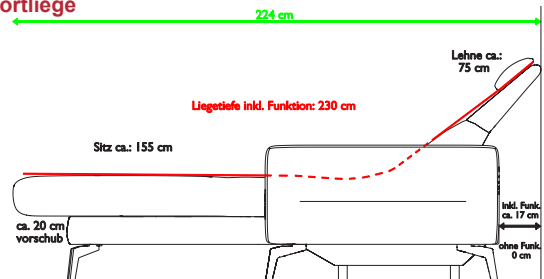

Chill-Out-Liege

Komfortliege

Füße 18 cm ohne Aufpreis

M356S
Schwarz

M356C
Chrom

Sitzgruppe ASARINA

Alle angegebenen Maße sind Zirkumaße!

Alle angeführten Skizzen dienen lediglich als Symbolskizzen!

Kürzungen bzw. Verlängerungen der Typenteile sind aus technischen Gründen nicht möglich!

<p>Gesamthöhe ohne Funkt.: 85 cm Gesamthöhe inkl. Funkt.: 113 cm Gesamttiefe: 97 cm Sitzhöhe: 47 cm Sitztiefe ohne Funkt.: 50 cm Sitztiefe inkl. Funkt.: 55 cm Armlehnenhöhe: 59 cm Armlehnenbreite: 21 cm Liegetiefe bei EL: 186 cm Gesamttiefe bei EL inkl. Funkt.: 178 cm Wandfreiheit: 30 cm Bodenfreiheit: 18 cm</p> <p>*Bestellnummer in () für spiegelbildliche Variante</p> <p>Bestellnummer </p>	<p>Aufpreis für Motorfunktion 1-motorig-Trafo zu EL pro Sitzelement</p>  <p>- M1T</p>	<p>Aufpreis für Motorfunktion 1-motorig-Akku zu EL pro Sitzelement</p>  <p>- M1A</p>	<p>Aufpreis für Chill-Out-Liege 1-motorig-Trafo zu CH</p>  <p>- M1T</p>
<p>Maß: Tiefe:</p>			