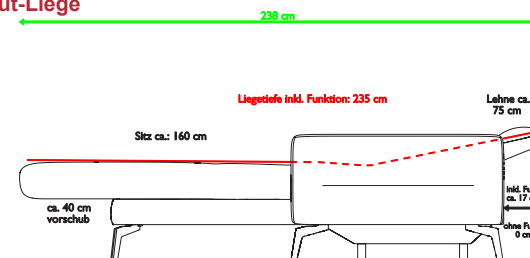

Chill-Out-Liege

Komfortliege

Füße 18 cm ohne Aufpreis

M356S
Schwarz

M356C
Chrom

Sitzgruppe ASARINA

Alle angegebenen Maße sind Zirkumaße!

Alle angeführten Skizzen dienen lediglich als Symbolskizzen!

Kürzungen bzw. Verlängerungen der Typenteile sind aus technischen Gründen nicht möglich!

<p>Gesamthöhe ohne Funkt.: 85 cm Gesamthöhe inkl. Funkt.: 113 cm Gesamttiefe: 97 cm Sitzhöhe: 47 cm Sitztiefe ohne Funkt.: 50 cm Sitztiefe inkl. Funkt.: 55 cm Armlehnenhöhe: 59 cm Armlehnenbreite: 21 cm Liegetiefe bei EL: 186 cm Gesamttiefe bei EL inkl. Funkt.: 178 cm Wandfreiheit: 30 cm Bodenfreiheit: 18 cm</p> <p>*Bestellnummer in () für spiegelbildliche Variante</p> <p>Bestellnummer </p>	<p>Aufpreis für Motorfunktion 1-motorig-Trafo zu EL pro Sitzelement</p>  <p>- M1T</p>	<p>Aufpreis für Motorfunktion 1-motorig-Akku zu EL pro Sitzelement</p>  <p>- M1A</p>	<p>Aufpreis für Chill-Out-Liege 1-motorig-Trafo zu CH</p>  <p>- M1T</p>
<p>Maß: Tiefe:</p>			