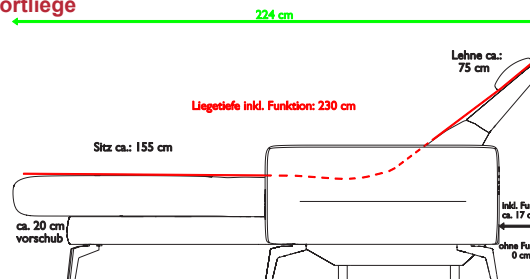

Chill-Out-Liege

Komfortliege

Füße 18 cm ohne Aufpreis

M356S
Schwarz

M356C
Chrom

Sitzgruppe ASARINA

Alle angegebenen Maße sind Zirkumaße!

Alle angeführten Skizzen dienen lediglich als Symbolskizzen!

Kürzungen bzw. Verlängerungen der Typenteile sind aus technischen Gründen nicht möglich!

<p>Gesamthöhe ohne Funkt.: 85 cm Gesamthöhe inkl. Funkt.: 113 cm Gesamttiefe: 97 cm Sitzhöhe: 47 cm Sitztiefe ohne Funkt.: 50 cm Sitztiefe inkl. Funkt.: 55 cm Armlehnenhöhe: 59 cm Armlehnenbreite: 21 cm Liegetiefe bei EL: 186 cm Gesamttiefe bei EL inkl. Funkt.: 178 cm Wandfreiheit: 30 cm Bodenfreiheit: 18 cm</p> <p>*Bestellnummer in () für spiegelbildliche Variante</p> <p>Bestellnummer </p>	<p>Aufpreis für Motorfunktion 1-motorig-Trafo zu EL pro Sitzelement</p>  <p>- M1T</p>	<p>Aufpreis für Motorfunktion 1-motorig-Akku zu EL pro Sitzelement</p>  <p>- M1A</p>	<p>Aufpreis für Chill-Out-Liege 1-motorig-Trafo zu CH</p>  <p>- M1T</p>
<p>Maß: Tiefe:</p>			