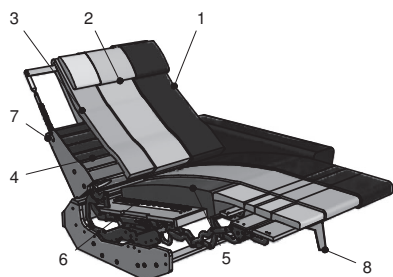

Grundausrüstung:

leger gepolstert

Sitzqualitäten:

Kaltschaum
Softline

Kaltschaum
Strongline

Kaltschaum
Longlife

Bei Bestellung bitte angeben:

- Modellname
- Bestellnummer
- Bezug (ACHTUNG: keine Bezugskombi möglich!)
- Sitzqualität: nur bei
  - Kaltschaum Strongline RG 55
  - Kaltschaum Longlife RG 60
- Funktionen (M1T; M1A; M1T-KL; M1A-KL; USB; Verstellung oder Verstellung mit USB)
- Fußart
  - Sichtholz bei Tischelement
  - Eiche natur geölt (Nr. 400)
  - Eiche licht geölt (Nr. 405)

Produktinformation:

- Montageanleitung bei den Füßen
- Bezugskombination nicht möglich
- Kürzungen bzw. Verlängerungen der Typenteile sind aus technischen Gründen nicht möglich!

Produktinformation für Funktionen:

- alle Funktionen gegen Aufpreis erhältlich

Polsterung: Leger. Eine modellbedingte Wellenbildung ist warentypisch.

1. 1: Bezug: Stoff bzw. Leder
2. 2: Feinpolsterung: weiche Polstervliesmatte unter dem Bezug
3. 3: Lehne: hochwertiger Polyätherschaum
4. 4: Lehne: Polstergurte inkl. Nackenverstellung
5. 5: Sitz: Sitzqualitäten (siehe oben)
6. 6: Unterfederung: Stahlwellenunterfederung
7. 7: Untergestell
8. 8: Füße

Grundausrüstung:

Grundgestell aus Metall

Hartholz, Weichholz, Spanplatten, Sperrholzplatten;

Sitz:

Stahlwellenunterfederung, hochwertiger Kaltschaum und weiche Polstervliesmatte

Lehne:

Polstergurte, hochwertiger Polyätherschaum und weiche Polstervliesmatte