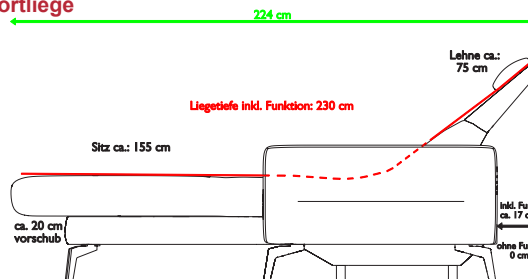

Chill-Out-Liege

Komfortliege

Füße 18 cm ohne Aufpreis

M356S
Schwarz

M356C
Chrom

Sitzgruppe ASARINA

Alle angegebenen Maße sind Zirkumaße!

Alle angeführten Skizzen dienen lediglich als Symbolskizzen!

Kürzungen bzw. Verlängerungen der Typenteile sind aus technischen Gründen nicht möglich!

Gesamthöhe ohne Funkt.: 85 cm
 Gesamthöhe inkl. Funkt.: 113 cm
 Gesamttiefe: 97 cm
 Sitzhöhe: 47 cm
 Sitztiefe ohne Funkt.: 50 cm
 Sitztiefe inkl. Funkt.: 55 cm
 Armlehnenhöhe: 59 cm
 Armlehnenbreite: 21 cm
 Liegetiefe bei EL: 186 cm
 Gesamttiefe bei EL inkl. Funkt.: 178 cm
 Wandfreiheit: 30 cm
 Bodenfreiheit: 18 cm