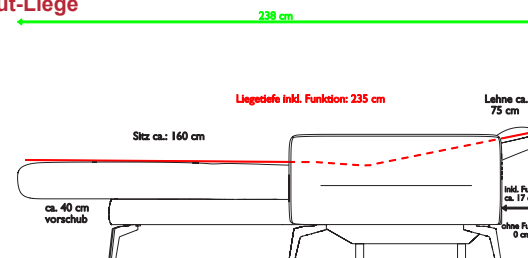

Chill-Out-Liege

Komfortliege

Füße 18 cm ohne Aufpreis

M356S
Schwarz

M356C
Chrom

Sitzgruppe ASARINA

Alle angegebenen Maße sind Zirkumaße!

Alle angeführten Skizzen dienen lediglich als Symbolskizzen!

Kürzungen bzw. Verlängerungen der Typenteile sind aus technischen Gründen nicht möglich!

Gesamthöhe ohne Funkt.: 85 cm
 Gesamthöhe inkl. Funkt.: 113 cm
 Gesamttiefe: 97 cm
 Sitzhöhe: 47 cm
 Sitztiefe ohne Funkt.: 50 cm
 Sitztiefe inkl. Funkt.: 55 cm
 Armlehnenhöhe: 59 cm
 Armlehnenbreite: 21 cm
 Liegetiefe bei EL: 186 cm
 Gesamttiefe bei EL inkl. Funkt.: 178 cm
 Wandfreiheit: 30 cm
 Bodenfreiheit: 18 cm