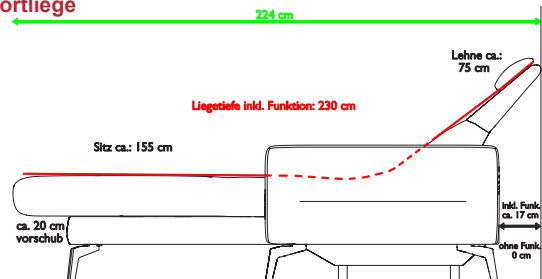

Komfortliege