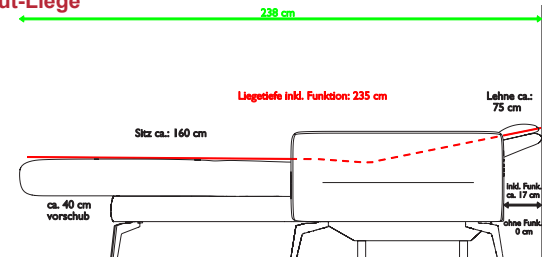

Chill-Out-Liege