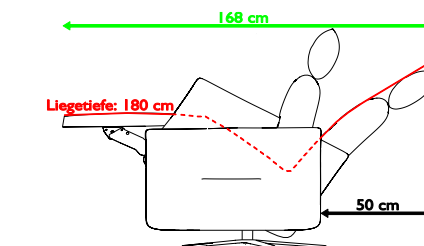

Wandfreiheit: 50 cm
Gesamttiefe inkl. Funktion: 168 cm
Liegetiefe inkl. Funktion: 180 cm