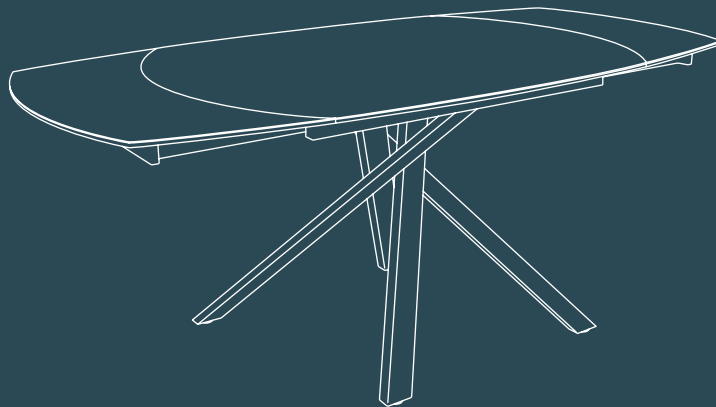

## TABLE DE REPAS

Plateau : Céramique sur verre épaisseur : 3 + 8 mm - 2 rallonges rétractables synchronisées  
Piétement : Acier laqué noir

DT080 : Dimensions : 130/190 x 100 x 76 cm    Poids Net : 99 kg  
DT081 : Dimensions : 120/180 x 85 x 76 cm    Poids Net : 82 kg

## DINING TABLE

Top : Ceramic over glass 3 + 8 mm - Two synchronised pull-out extensions  
Legs : Black lacquered steel

DT080 : Dimensions : 130/190 x 100 x 76 cm    Net Weight : 99 kgs  
DT081 : Dimensions : 120/180 x 85 x 76 cm    Net Weight : 82 kgs