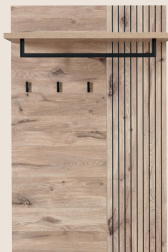

LEISTENOPTIK KOMMT GUT AN

Das bietet vito SENYO:

- Garderobenkombination mit integrierter LED-Beleuchtung
- Fronten in weiß supermatt, Frontabsetzungen in Leistenoptik und Korpus in Viking Oak Nature Nachbildung
- Mattschwarze Metallgriffe
- Sitzbank mit Kissenauflage in Lederoptik
- Spiegel mit Facettenschliff

Hängeschuhschrank mit praktischen Klappen und Schuhkörben

Garderobenbank mit Stauraum und Sitzkissen in Lederoptik anthrazit

Handwerkliche Frontabsetzungen in Leistenoptik und LED-Beleuchtung inklusive

Auszug aus dem Typenplan Alle Maße B/H/T ca.-Maße in cm.

Garderobenschrank
1 Spiegeltür, 2 Holztüren
1 offenes Fach, 1 Boden
mit ausziehbarer Kleiderstange, 6 Böden, inkl. LED-Beleuchtung, 82/204/38 cm

Garderobenpaneel
1 Boden mit Kleiderstange
3 Garderobenhaken
82/134/30 cm