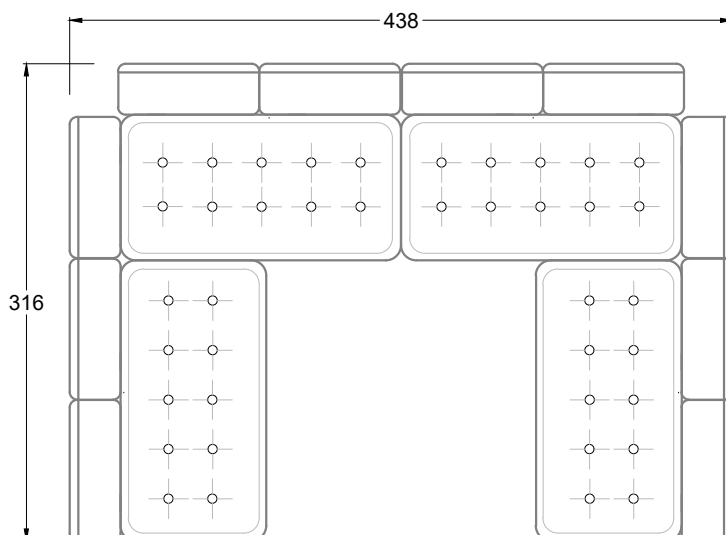

F  
Sofa mit  
4 Lehnen

Xli  
Récamière  
3 Lehnen

Xre  
Récamière  
3 Lehnen

Rli  
Récamière  
2 Lehnen

Rre  
Récamière  
2 Lehnen

Day Bed  
Single

Day Bed  
Double  
2 Lehnen

Ecke mit  
2 Arm- und  
3 Rückenlehnen  
2xFS-3xLR-2xLN

Ecke mit  
1 Arm- und  
4 Rückenlehnen  
2xFS-4xLR-1xLN

Ecke mit  
1 Arm- und  
5 Rückenlehnen  
2xFS-5xLR-1xLN

Ecke symmetrisch  
mit 1 Arm- und  
6 Rückenlehnen  
2xFS-1xES-6xLR-1xLN

Breites Sofa mit  
2 Arm- und  
4 Rückenlehnen  
2xFS-4xLR-2xLN

Sofa mit  
2 Arm- und 2 Rückenlehnen  
FS-2xLR-2xLN

Sofa mit  
1 Arm- und 3 Rückenlehnen  
FS-3xLR-1xLN

Kleine Ecke mit  
1 Arm- und 4 Rückenlehne  
1xFS-1xES-4xLR-1xLN

Große Ecke mit  
1 Arm- und  
7 Rückenlehnen  
3xFS-7xLR-1xLN