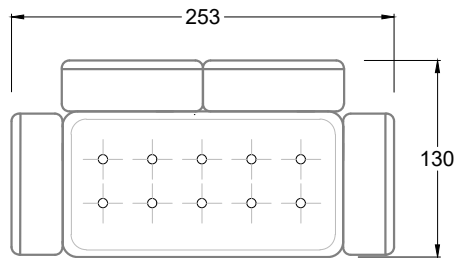

Möbel Letz GmbH  
Am Gewerbepark 11  
06895 Zahna-Elster

Tel.: 035383 - 6018 50

Fax.: 035383 - 6018 17

F 118 S

Sessel mit einer  
Lehne

Sessel mit zwei  
Armlehnen

E 118 S

FN  
Sofa mit 2  
Lehnen und 2  
Armlehnen

F  
Sofa mit  
4 Lehnen

Xli  
Récamière  
3 Lehnen

Xre  
Récamière  
3 Lehnen

Rli  
Récamière  
2 Lehnen

Rre  
Récamière  
2 Lehnen

Day Bed  
Single

Day Bed  
Double  
2 Lehnen

Ecke mit  
2 Arm- und  
3 Rückenlehnen  
2xFS-3xLR-2xLN