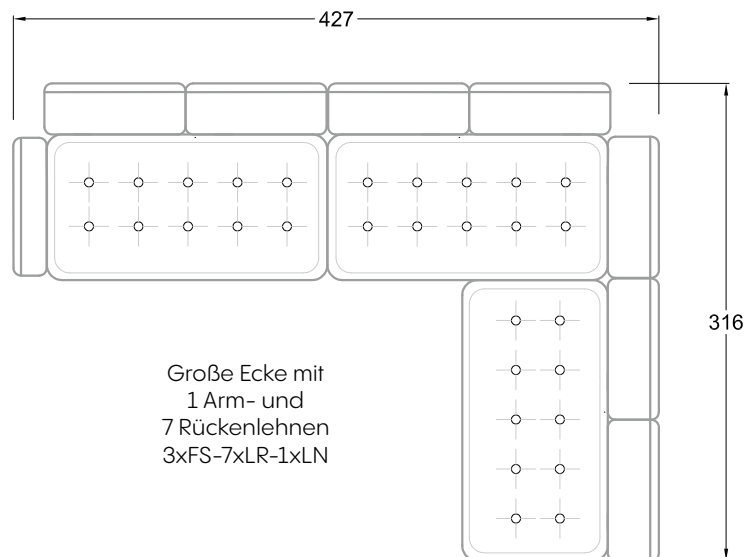

F  
Sofa mit  
4 Lehnen

Xli  
Récamière  
3 Lehnen

Xre  
Récamière  
3 Lehnen

Rli  
Récamière  
2 Lehnen

Rre  
Récamière  
2 Lehnen

Day Bed  
Single

Day Bed  
Double  
2 Lehnen

Ecke mit  
2 Arm- und  
3 Rückenlehnen  
2xFS-3xLR-2xLN

Ecke mit  
1 Arm- und  
4 Rückenlehnen  
2xFS-4xLR-1xLN

Ecke mit  
1 Arm- und  
5 Rückenlehnen  
2xFS-5xLR-1xLN

Ecke symmetrisch  
mit 1 Arm- und  
6 Rückenlehnen  
2xFS-1xES-6xLR-1xLN

Breites Sofa mit  
2 Arm- und  
4 Rückenlehnen  
2xFS-4xLR-2xLN

Sofa mit  
2 Arm- und 2 Rückenlehnen  
FS-2xLR-2xLN

Sofa mit  
1 Arm- und 3 Rückenlehnen  
FS-3xLR-1xLN

Kleine Ecke mit  
1 Arm- und 4 Rückenlehne  
1xFS-1xES-4xLR-1xLN

Große Ecke mit  
1 Arm- und  
7 Rückenlehnen  
3xFS-7xLR-1xLN