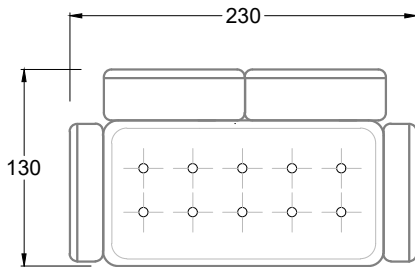

Möbel Letz GmbH  
Am Gewerbepark 11  
06895 Zahna-Elster

Tel.: 035383 - 6018 50

Fax.: 035383 - 6018 17

F 118 S

Sessel mit einer  
Lehne

Sessel mit zwei  
Armlehnen

E 118 S

FN  
Sofa mit 2  
Lehnen und 2  
Armlehnen

F  
Sofa mit  
4 Lehnen

Xli  
Récamière  
3 Lehnen

Xre  
Récamière  
3 Lehnen

Rli  
Récamière  
2 Lehnen

Rre  
Récamière  
2 Lehnen

Day Bed  
Single

Day Bed  
Double  
2 Lehnen

Ecke mit  
2 Arm- und  
3 Rückenlehnen  
2xFS-3xLR-2xLN