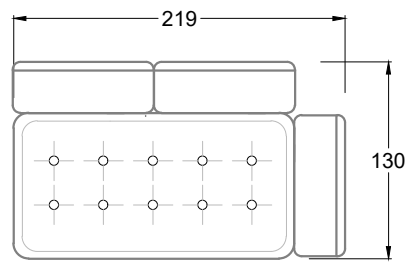

Möbel Letz GmbH  
Am Gewerbepark 11  
06895 Zahna-Elster

Tel.: 035383 - 6018 50

Fax.: 035383 - 6018 17

F 118 S

Sessel mit einer  
Lehne

Sessel mit zwei  
Armlehnen

E 118 S

FN  
Sofa mit 2  
Lehnen und 2  
Armlehnen

F  
Sofa mit  
4 Lehnen

Xli  
Récamière  
3 Lehnen

Xre  
Récamière  
3 Lehnen

Rli  
Récamière  
2 Lehnen

Rre  
Récamière  
2 Lehnen

Day Bed  
Single

Day Bed  
Double  
2 Lehnen

Ecke mit  
2 Arm- und  
3 Rückenlehnen  
2xFS-3xLR-2xLN