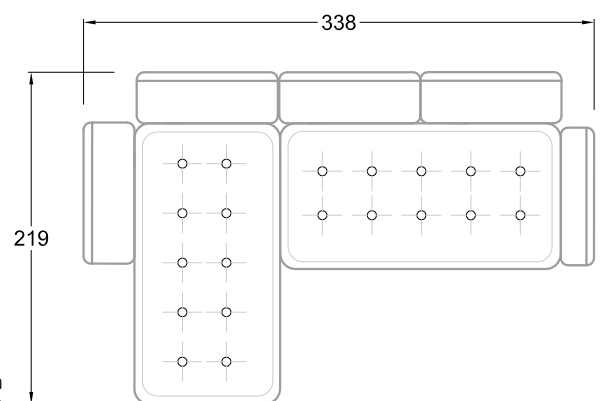

F  
Sofa mit  
4 Lehnen

Xli  
Récamière  
3 Lehnen

Xre  
Récamière  
3 Lehnen

Rli  
Récamière  
2 Lehnen

Rre  
Récamière  
2 Lehnen

Day Bed  
Single

Day Bed  
Double  
2 Lehnen

Ecke mit  
2 Arm- und  
3 Rückenlehnen  
2xFS-3xLR-2xLN

Ecke mit  
1 Arm- und  
4 Rückenlehnen  
2xFS-4xLR-1xLN

Ecke mit  
1 Arm- und  
5 Rückenlehnen  
2xFS-5xLR-1xLN

Ecke symmetrisch  
mit 1 Arm- und  
6 Rückenlehnen  
2xFS-1xES-6xLR-1xLN

Breites Sofa mit  
2 Arm- und  
4 Rückenlehnen  
2xFS-4xLR-2xLN