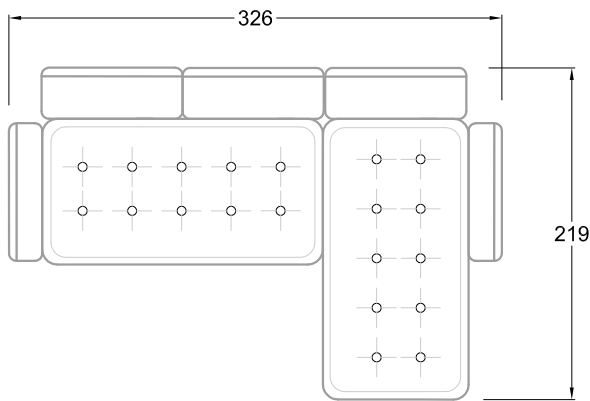

F  
Sofa mit  
4 Lehnen

Xli  
Récamière  
3 Lehnen

Xre  
Récamière  
3 Lehnen

Rli  
Récamière  
2 Lehnen

Rre  
Récamière  
2 Lehnen

Day Bed  
Single

Day Bed  
Double  
2 Lehnen

Ecke mit  
2 Arm- und  
3 Rückenlehnen  
2xFS-3xLR-2xLN

Ecke mit  
1 Arm- und  
4 Rückenlehnen  
2xFS-4xLR-1xLN

Ecke mit  
1 Arm- und  
5 Rückenlehnen  
2xFS-5xLR-1xLN

Ecke symmetrisch  
mit 1 Arm- und  
6 Rückenlehnen  
2xFS-1xES-6xLR-1xLN

Breites Sofa mit  
2 Arm- und  
4 Rückenlehnen  
2xFS-4xLR-2xLN