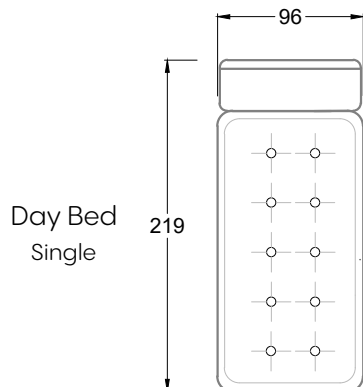

F  
Sofa mit  
4 Lehnen

Xli  
Récamière  
3 Lehnen

Xre  
Récamière  
3 Lehnen

Rli  
Récamière  
2 Lehnen

Rre  
Récamière  
2 Lehnen

Day Bed  
Single

Day Bed  
Double  
2 Lehnen

Ecke mit  
2 Arm- und  
3 Rückenlehnen  
2xFS-3xLR-2xLN

Ecke mit  
1 Arm- und  
4 Rückenlehnen  
2xFS-4xLR-1xLN

Ecke mit  
1 Arm- und  
5 Rückenlehnen  
2xFS-5xLR-1xLN

Ecke symmetrisch  
mit 1 Arm- und  
6 Rückenlehnen  
2xFS-1xES-6xLR-1xLN

Breites Sofa mit  
2 Arm- und  
4 Rückenlehnen  
2xFS-4xLR-2xLN