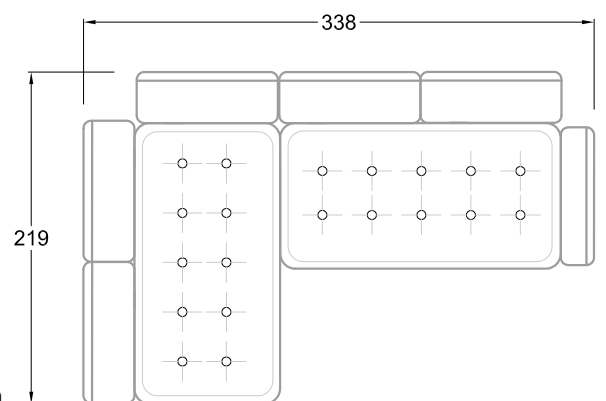

F  
Sofa mit  
4 Lehnen

Xli  
Récamière  
3 Lehnen

Xre  
Récamière  
3 Lehnen

Rli  
Récamière  
2 Lehnen

Rre  
Récamière  
2 Lehnen

Day Bed  
Single

Day Bed  
Double  
2 Lehnen

Ecke mit  
2 Arm- und  
3 Rückenlehnen  
2xFS-3xLR-2xLN

Ecke mit  
1 Arm- und  
4 Rückenlehnen  
2xFS-4xLR-1xLN

Ecke mit  
1 Arm- und  
5 Rückenlehnen  
2xFS-5xLR-1xLN

Ecke symmetrisch  
mit 1 Arm- und  
6 Rückenlehnen  
2xFS-1xES-6xLR-1xLN

Breites Sofa mit  
2 Arm- und  
4 Rückenlehnen  
2xFS-4xLR-2xLN