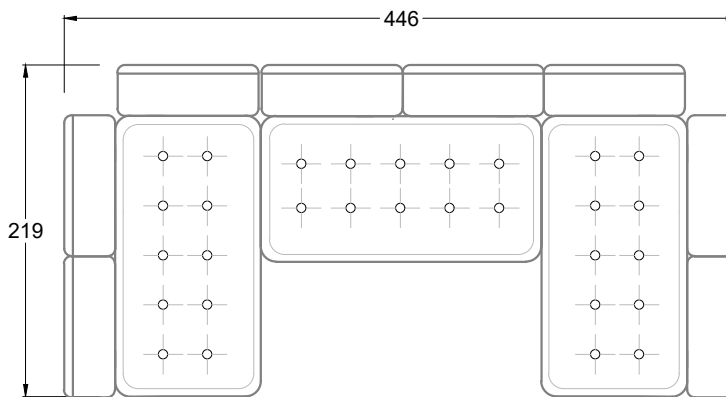

F  
Sofa mit  
4 Lehnen

Xli  
Récamière  
3 Lehnen

Xre  
Récamière  
3 Lehnen

Rli  
Récamière  
2 Lehnen

Rre  
Récamière  
2 Lehnen

Day Bed  
Single

Day Bed  
Double  
2 Lehnen

Ecke mit  
2 Arm- und  
3 Rückenlehnen  
2xFS-3xLR-2xLN

Ecke mit  
1 Arm- und  
4 Rückenlehnen  
2xFS-4xLR-1xLN

Ecke mit  
1 Arm- und  
5 Rückenlehnen  
2xFS-5xLR-1xLN

Ecke symmetrisch  
mit 1 Arm- und  
6 Rückenlehnen  
2xFS-1xES-6xLR-1xLN

Breites Sofa mit  
2 Arm- und  
4 Rückenlehnen  
2xFS-4xLR-2xLN