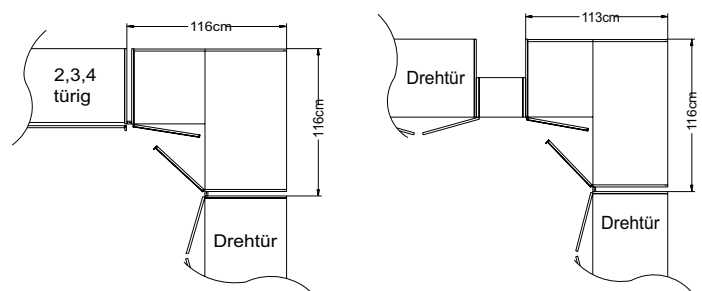

Bitte beachten Sie:

Die mitgelieferte Distanzleiste wird beim direkten Anbau eines Schrankes an den Eckschrank benötigt.

Stellmaße ändern sich (siehe Zeichnungen).

Eckschrank 45 Grad

Eckschrank 90 Grad

| Modell-Nr. |
|-----------------------------|
| SI0606 Dekor Sonoma Eiche |
| SI1111 Dekor mocca |
| SI1616 Dekor Artisan Eiche |
| SI1818 Dekor hellgrau |
| SI2222 Dekor anthrazit neu |
| SI2424 Dekor Buche |
| SI3636 Dekor vulkan |
| SI5858 Dekor Trentino Eiche |
| SI9191 Dekor Sand |
| SI9696 Dekor weiß |