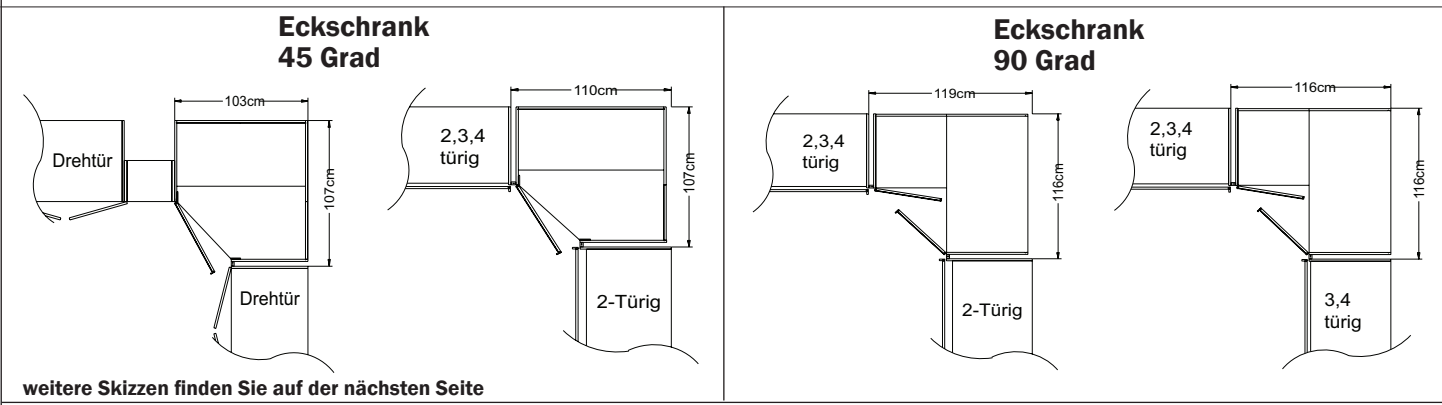

Modell-Nr.	Front
SI06	Dekor Sonoma Eiche
SI11	Dekor mocca
SI16	Dekor Artisan Eiche
SI18	Dekor hellgrau
SI22	Dekor anthrazit neu
SI24	Dekor Buche
SI36	Dekor vulkan
SI58	Dekor Trentino Eiche
SI91	Dekor Sand
SI96	Dekor weiß

Korpus
06 Dekor Sonoma Eiche
11 Dekor mocca
16 Dekor Artisan Eiche
18 Dekor hellgrau
22 Dekor anthrazit neu
24 Dekor Buche
36 Dekor vulkan
58 Dekor Trentino Eiche
91 Dekor Sand
96 Dekor weiß

BESTELLHINWEIS:

-Bitte zu allen Schränken die gewünschte Farbausführung der Griffleisten und Zierleisten mit der Modellnr. angeben siehe S. 5

Breite/Höhe/Tiefe: (in cm)	Griffleiste/Griff	1-türig		2-türig		Ausführung:	Türanschlag:
		B103	T103	B112	T112		
		H222	H240	H222	H240		
Eckschrank 45 Grad (begehbar) 	Griffleisten	39448 EUR	39449 EUR			Dekor	Eckschrank 45 Grad Türanschlag rechts
	Griffe	42661 EUR	42662 EUR				Eckschrank 45 Grad Türanschlag links
	Griffleisten	39446 EUR	39447 EUR			Dekor	
	Griffe	42703 EUR	42704 EUR				
Eckschrank 90 Grad 				39365 EUR	39366 EUR	Dekor	Eckschrank 90 Grad

Achtung:

- -beim Anbau eines Drehtürenschranks an ein Eckelement muss mit einem Grundelement begonnen werden
- -Eckschränke können nicht mit Kränzen bestückt werden
- -ein begehbarer Eckschrank muss immer auf beiden Seiten angebaut werden

Bitte beachten Sie:

Die mitgelieferte Distanzleiste wird beim direkten Anbau eines Schrankes an den Eckschrank benötigt. Stellmaße ändern sich (siehe Zeichnungen).