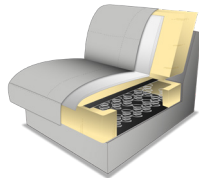

## Das bietet MONDO Mento:

**GESTELL:** Holzrahmen, Holzwerkstoffe verleimt, verdübelt.

**POLSTERUNG SITZ:** Wellenfedern, Schaum, Watteabdeckung.

**SITZKOMFORT:** standardmäßig: Federkern    alternativ: PUR-Schaum    gegen Aufpreis: Boxspring