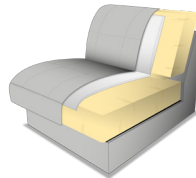

## Das bietet MONDO Mento:

**GESTELL:** Holzrahmen, Holzwerkstoffe verleimt, verdübelt.

**POLSTERUNG SITZ:** Wellenfedern, Schaum, Watteabdeckung.

**SITZKOMFORT:** standardmäßig: Federkern    alternativ: PUR-Schaum    gegen Aufpreis: Boxspring