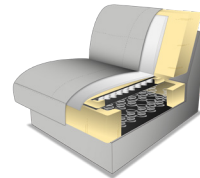

Bitte immer angeben, ansonsten wird standardmäßig Federkern geliefert.  
Bei Hocker nur PUR-Schaum lieferbar.

**RÜCKEN ECHT:** Gummigurte, PUR-Schaum, Watteabdeckung.

**SITZHÖHE:** standardmäßig: 47 cm, alternativ: 50 cm, über höhere Füße gesteuert.  
Bitte immer angeben, ansonsten wird SH 47 cm geliefert.