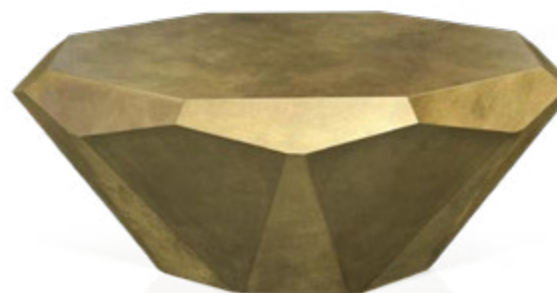

R 145 MA
▶ 103 cm ▼ 103 cm ▲ 40 cm

J 145 MA
▶ 138 cm ▼ 78 cm ▲ 40 cm