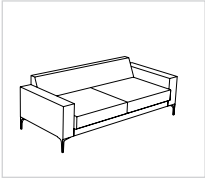

WB 353
Edelstahloptik

Füße 3 cm ohne Aufpreis

nur bei Rundhocker
51-44/51-84 möglich

Nr. 14
Gleiter

Sitzgruppe SILVANO

ARTIKELÜBERSICHT

Aufpreisartikel sind rot gekennzeichnet!

Sofa