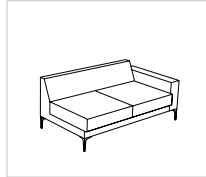

220-160 re
(210-160 li)*