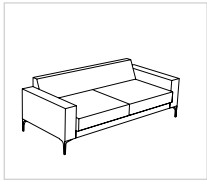

WB 353
Edelstahloptik

Füße 3 cm ohne Aufpreis

nur bei Rundhocker
51-44/51-84 möglich

Nr. 14
Gleiter

Sitzgruppe SILVANO

ARTIKELÜBERSICHT

Aufpreisartikel sind rot gekennzeichnet!

Sofa