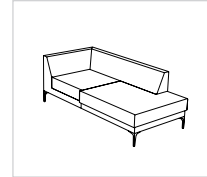

946-189 re
(945-189 li)*