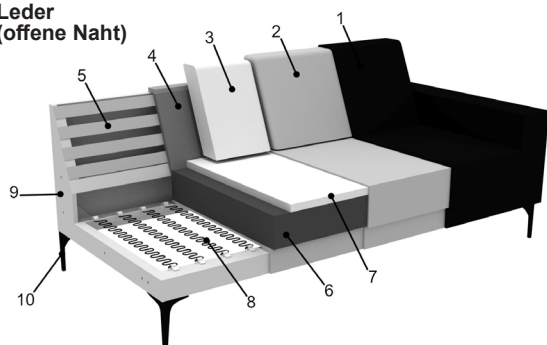

Alle in der Preisliste angegebenen Maße sind Zirkumaße!

Nahtoptik:

Stoff

Leder
(offene Naht)

Polsterung: Leger. Eine modellbedingte Wellenbildung ist warentypisch.

- 1: Bezug: Stoff bzw. Leder
- 2: Feinpolsterung: weiche Polstervliesmatte unter dem Bezug
- 3: Rückenkissen: Schaumstofflocken und Polyesterfaserfüllung
- 4: Lehne: hochwertiger Polyätherschaum
- 5: Lehne: elastische Polstergurte
- 6: Sitz: Sitzqualitäten (siehe oben)
- 7: Auflagekissen: Schaumstofflocken und Polyesterfaserfüllung
- 8: Unterfederung: Stahlwellenfeder (NOSAG)
- 9: Untergestell
- 10: Füße

Grundausrüstung:

Gestell: Hartholz, Weichholz, Spanplatten, Sperrholzplatten;
Sitz: Stahlwellenfeder (NOSAG), hochwertiger Kaltschaum mit Auflagekissen und weiche Polstervliesmatte;
Rückenkissen: Schaumstofflocken- und Polyesterfaserfüllung
Lehne: elastische Polstergurte, hochwertiger Polyätherschaum und weiche Polstervliesmatte