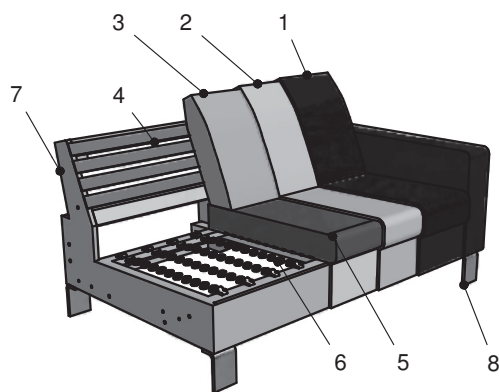

Alle in der Preisliste angegebenen Maße sind Zirkumaße!

1. Bezug: Stoff bzw. Leder
2. Feinpolsterung: weiche Polstervliesmatte unter dem Bezug
3. Lehne: hochwertiger Polyätherschaum
4. Lehne: elastische Polstergute
5. Sitz: Sitzqualitäten (siehe oben)
6. Unterfederung: Stahlwellenfedern (NOSAG)
7. Untergestell
8. Füße

Grundausrüstung:

Gestell: Hartholz, Weichholz, Spanplatten, Sperrholzplatten
 Sitz: Nosagunterfederung, hochwertiger Kaltschaum Soft und weiche Polstervliesmatte;
 Lehne: elastische Polstergurte, hochwertiger Polyätherschaum und weiche Polstervliesmatte