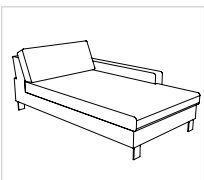

146-78 re  
(145-78 li)\*

862-106 re  
(852-106 li)\*

862-106-V re  
(852-106-V li)\*  
**Relaxfunktion**

860-106 re  
(850-106 li)\*

860-106-B re  
(850-106-B li)\*  
**Bettzeugraum**

860-106-M1T re  
(850-106-M1T li)\*  
**Chill-out-Liege  
1-motorig Trafo**