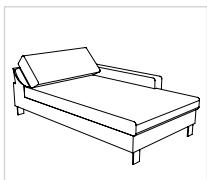

146-78 re  
(145-78 li)\*

862-106 re  
(852-106 li)\*

862-106-V re  
(852-106-V li)\*  
**Relaxfunktion**

860-106 re  
(850-106 li)\*

860-106-B re  
(850-106-B li)\*  
**Bettzeugraum**

860-106-M1T re  
(850-106-M1T li)\*  
**Chill-out-Liege  
1-motorig Trafo**