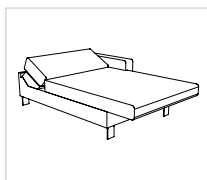

146-78 re  
(145-78 li)\*

862-106 re  
(852-106 li)\*

862-106-V re  
(852-106-V li)\*  
**Relaxfunktion**

860-106 re  
(850-106 li)\*

860-106-B re  
(850-106-B li)\*  
**Bettzeugraum**

860-106-M1T re  
(850-106-M1T li)\*  
**Chill-out-Liege  
1-motorig Trafo**