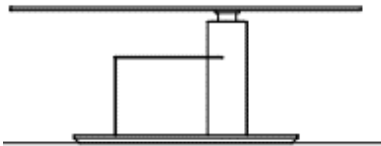

Couhtisch
mit Lifffunktion
Tischplatte Parsolglas 8mm
Säulenfuß in Applikationsausführung
Winkelablage aus Metall

B | H | T: ca. 70 | 45 | 70 cm

Winkelablage nur in Schiefer Schwarz

1. In den Ausführungen:
- 4522-31: Säulenfuß:Wildeiche hell FU (3), Bodenplatte Schiefer Schwarz ML (1)
  - 4522-32: Säulenfuß:Wildeiche hell FU (3), Bodenplatte Polarweiß ML (2)
  - 4522-34: Säulenfuß:Wildeiche hell FU (3), Bodenplatte Nougat ML (4)

  - 4522-51: Säulenfuß:Raucheiche FU (5), Bodenplatte Schiefer Schwarz ML (1)
  - 4522-52: Säulenfuß:Raucheiche FU (5), Bodenplatte Polarweiß ML (2)
  - 4522-54: Säulenfuß:Raucheiche FU (5), Bodenplatte Nougat ML (4)

4522-..