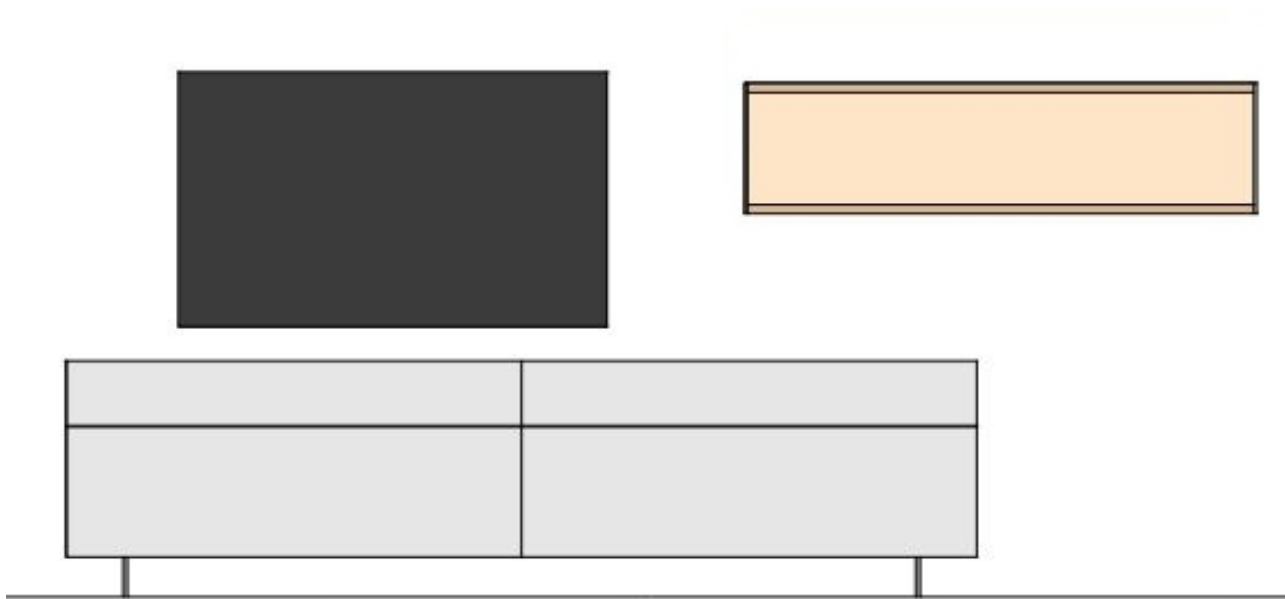

## Set MD 29

Abb.: MDXK 29-..

B | H | T: ca. 308 | 145 | 48 cm

Wohnwand - bestehend aus (Ausrichtung von links nach rechts):

- 2 x 33A..      **Anbaukorpus auf X-Kufe**  
Bel. optional: 1x 44-89, 2 x 44-02, 1x 44-27
- 1 x 4250..    **Hängeelement quer offen**  
Bel. optional: 1x 44-35