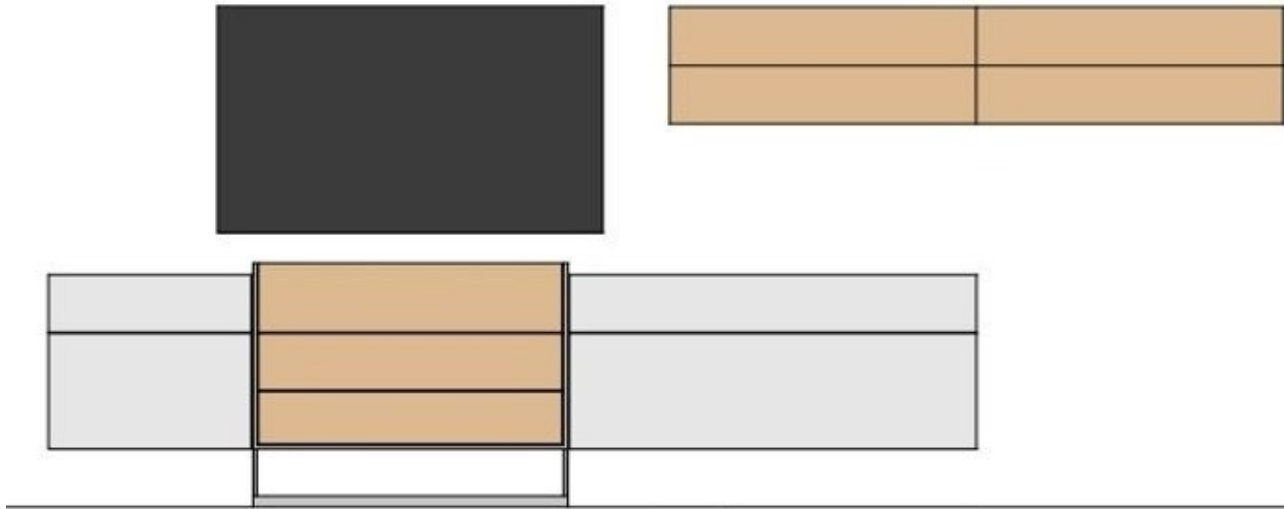

## Set MD 23

Abb.: MDK 23-..

B | H | T: ca. 363 | 162 | 48 cm

Wohnwand - bestehend aus (Ausrichtung von links nach rechts):

- 1 x 1233K ... Medienboard 3 R mit Designkufe wandhängend  
Bel. optional: 1x 44-89, 1x 44-01, 1x 44-02, 1x 44-27
- 1 x 4200 ... Hängeelement quer mit Klappe  
Bel. optional: 1x 44-26, 2x 44-28