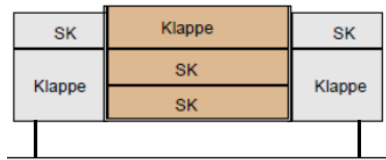

Medienboard 3 Raster auf X-Kufe (45er | 90er | 45er)

optional mit indirekter LED Korpusbeleuchtung
(1 x 44-89, 2 x 44-00 1 x 44-27)
3 Klappen mit Gasdruckdämpfer und push to open Funktion
4 Schübe mit hochwertiger Metallzarge und push to open Funktion
1 Metallkabeldurchlass im Deckblatt

B | H | T: ca. 181 | 70 | 48 cm

	Ausrichtung		
0203XK-..	abgebildet		
-