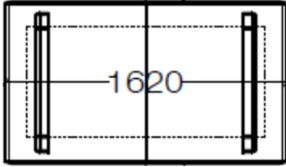

Esstisch

Esstisch 160 x 90 cm

inkl. 1 Einlegeplatte
mit einer Einlegeplatte ausziehbar auf 205 x 90cm
Stirnseiten vom Tisch mit Designapplikation

B | H | T: ca.160 | 75 | 90 cm

Zubehör

4600-..

Einlegeplatte für Esstisch

2. Einlegeplatte kann nicht im Tisch gelagert werden
Tisch mit der zweiten Einlegeplatte ausziehbar auf
250 x 90 cm

Nur in den Ausführungen:
4610-1: Schiefer Schwarz ML
4610-2: Polarweiß ML
4610-4: Nougat ML

4610-..

Wählen Sie Ihre Wunschkombination

Ausführung Metallbauteile	Oberfläche Tischplatte	Designapplikation Stirnseite		
Edelstahl optik gebü. (1)	Schiefer Schwarz ML (1)	Wildeiche hell FU (3)		
Schiefer Schwarz (2)	Polarweiß ML (2)	Raucheiche FU (5)		
	Nougat ML (4)