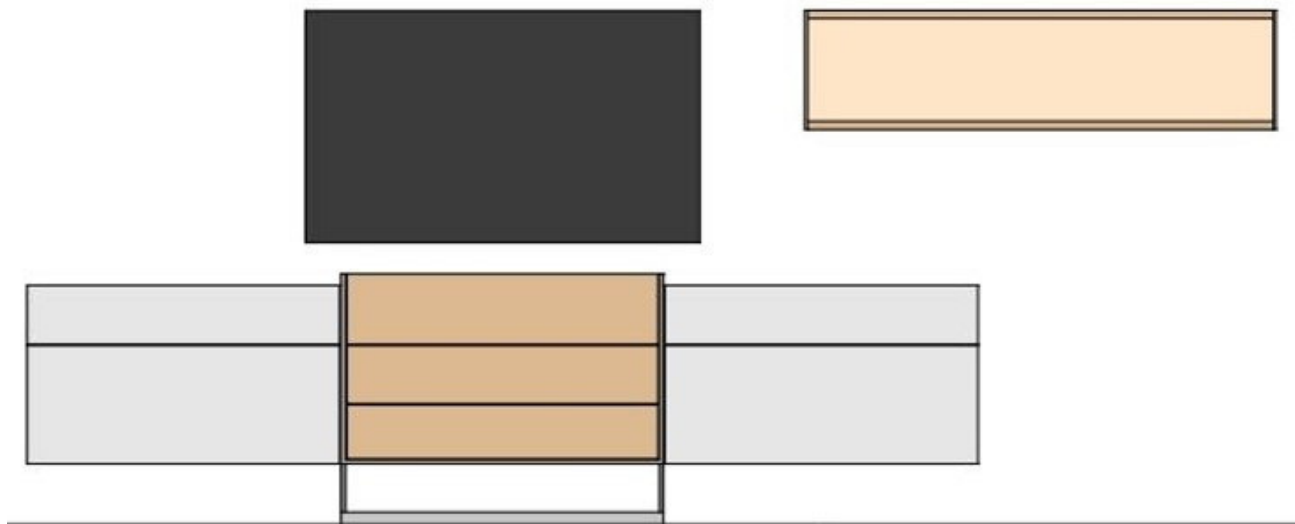

## Set MD 25

Abb.: MDK 25-..

B | H | T: ca. 362 | 162 | 48 cm

Wohnwand - bestehend aus (Ausrichtung von links nach rechts):

- 1 x 2223K ... Medienboard 3 R mit Designkufe wandhängend  
Bel. optional: 1x 44-89, 2x 44-24, 1x 44-27
- 1 x 4250 ... Hängeelement quer offen  
Bel. optional: 1x 44-35