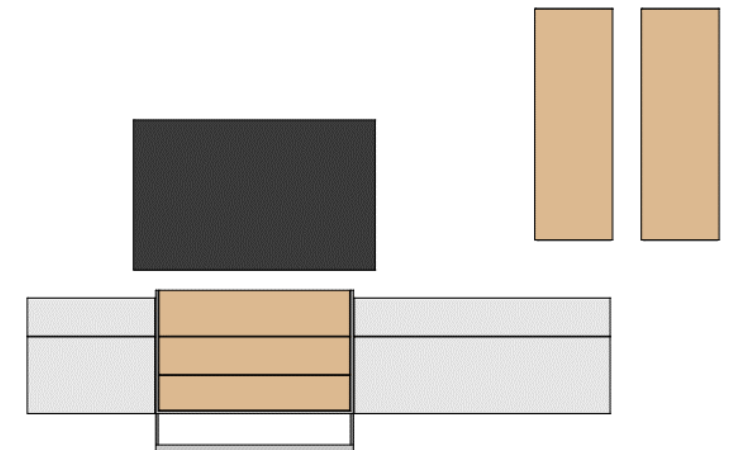

## Set MD 27

Abb.: MDK 27-..

B | H | T: ca. 321 | 198 | 48 cm

Wohnwand - bestehend aus (Ausrichtung von links nach rechts):

- 1 x 1233K ... **Medienboard 3 R mit Designkufe wandhängend**  
Bel. optional: 1x 44-89, 1x 44-01, 1x 44-02, 1x 44-27
- 1 x 4252L... **Hängeschrank aufrecht Türanschlag LI**  
Bel. optional: 1x 44-46
- 1 x 4252R... **Hängeschrank aufrecht Türanschlag RE**  
Bel. optional: 1x 44-46