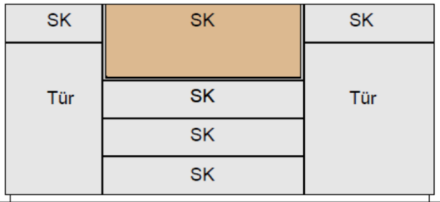

Sideboarde, Vitrine mit Designspange

Sideboard

2 Türen mit push to open Funktion und je 1 Einlegeboden
6 Schübe mit hochwertiger Metallzarge und push to open Funktion

B | H | T: ca. 194 | 92 | 42 cm

4045 S-..

Zubehör

1. Beleuchtungen

a) **LED Controller**,
inkl. Funkfernbedienung
44-89 á

b) **LED Unterbauspot**
für Vitrinenfach
44-86 á