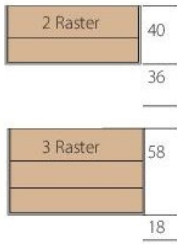

Höhenraster (cm)

Hängend