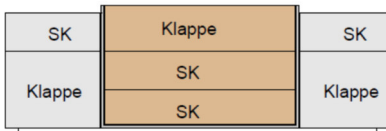

Medienboard 3 Raster auf U-Kufe (45er | 90er | 45er)

optional mit indirekter LED Korpusbeleuchtung
(1 x 44-89, 2 x 44-00 1 x 44-27)
3 Klappen mit Gasdruckdämpfer und push to open Funktion
4 Schübe mit hochwertiger Metallzarge und push to open Funktion
1 Metallkabeldurchlass im Deckblatt

B | H | T: ca. 181 | 70 | 48 cm

	Ausrichtung		
0203UK-..	abgebildet		
-