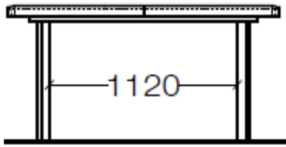

Esstisch

Esstisch 160 x 90 cm

inkl. 1 Einlegeplatte
mit einer Einlegeplatte ausziehbar auf 205 x 90cm
Stirnseiten vom Tisch mit Designapplikation

B | H | T: ca.160 | 75 | 90 cm

Zubehör

4600-..

Einlegeplatte für Esstisch

2. Einlegeplatte kann nicht im Tisch gelagert werden
Tisch mit der zweiten Einlegeplatte ausziehbar auf
250 x 90 cm

Nur in den Ausführungen:
4610-1: Schiefer Schwarz ML
4610-2: Polarweiß ML
4610-4: Nougat ML

4610-..

Wählen Sie Ihre Wunschkombination

Ausführung Metallbauteile	Oberfläche Tischplatte	Designapplikation Stirnseite		
Edelstahl optik gebü. (1)	Schiefer Schwarz ML (1)	Wildeiche hell FU (3)		
Schiefer Schwarz (2)	Polarweiß ML (2)	Raucheiche FU (5)		
	Nougat ML (4)