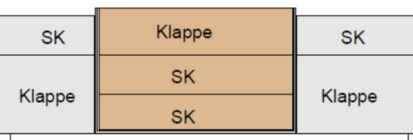

Medienboard 3 Raster, auf Füßen|Sockel (45er | 90er | 60er)

optional mit indirekter LED Korpusbeleuchtung
(1 x 44-89, 1 x 44-00, 1 x 44-01, 1 x 44-27)
3 Klappen mit Gasdruckdämpfer und push to open Funktion
4 Schübe mit hochwertiger Metallzarge und push to open Funktion
1 Metallkabeldurchlass im Deckblatt

B | H | T: ca. 198 | 61 | 48 cm

	Ausrichtung		
0213FS- ..	abgebildet		
1203FS- ..	Seitenelemente gespiegelt 60er | 90er | 45er		

Wählen Sie Ihre Wunschkombination

Codierung

Ausführung Designspange | Metallbauteile	Ausführung Mittelteil	Ausführung Seitenteile		
Edelstahl optik gebü. (1)	Schiefer Schwarz ML (1)	Schiefer Schwarz ML (1)		
Schiefer Schwarz (2)	Polarweiß ML (2)	Polarweiß ML (2)		
Gold (3)	Nougat ML (4)	Nougat ML (4)		
Kupfer (4)	Wildeiche hell FU (3)			
	Raucheiche FU (5)