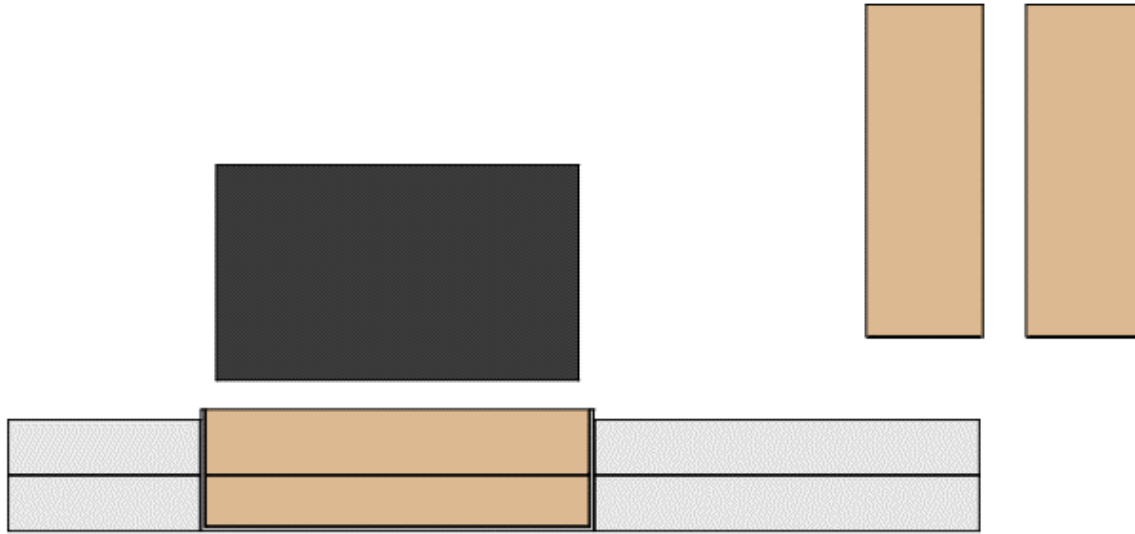

## Set MD 28

Abb.: MDS 28-..

B | H | T: ca. 355 | 198 | 48 cm

Wohnwand - bestehend aus (Ausrichtung von links nach rechts):

- 1 x 1332S.. Medienboard 2 R mit Designspange wandhängend  
Bel. optional: 1x 44-89, 1x 44-01, 1x 44-02, 1x 44-26
- 1 x 4252L... Hängeschrank aufrecht Türanschlag LI  
Bel. optional: 1x 44-46
- 1 x 4252R... Hängeschrank aufrecht Türanschlag RE  
Bel. optional: 1x 44-46