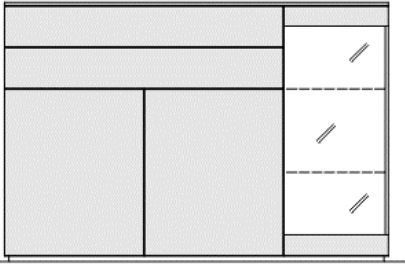

Side- und Highboarde, Vitrinen

Abb. 4120R

Sideboard

optional mit LED-Beleuchtung im Vitrinenfach
(1 x 44-89, 2 x 44-22, 1 x 44-86)
2 Türen mit push to open Funktion und je 1 Einlegeboden
2 Schübe mit hochwertiger Metallzarge und push to open Funktion
1 Glastür mit 2 Glaseinlegeböden

B | H | T: ca. 166 | 111 | 40 cm

4120L-..

4120R-..

Zubehör

1. Beleuchtungen

- a) **LED Controller**,
  inkl. Fernbedienung
  44-89 á
- b) **LED Unterbauspot**
  für Vitrinenfach
  44-86 á
- c) **LED Glasbodenbel.**
  44-22 á