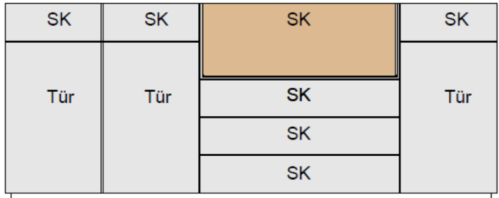

Sideboard

3 Türen mit push to open Funktion und je 1 Einlegeboden
7 Schübe mit hochwertiger Metallzarge und push to open Funktion

B | H | T: ca. 224 | 92 | 42 cm

4055 S-..

Wählen Sie Ihre Wunschkombination

Codierung

Ausführung Designspange | Metallbauteile	Designausführung	Ausführung Korpus | Front		
Edelstahl optik gebü. (1)	Schiefer Schwarz ML (1)	Schiefer Schwarz ML (1)		
Schiefer Schwarz (2)	Polarweiß ML (2)	Polarweiß ML (2)		
Gold (3)	Nougat ML (4)	Nougat ML (4)		
Kupfer (4)	Wildeiche hell FU (3)			
	Raucheiche FU (5)