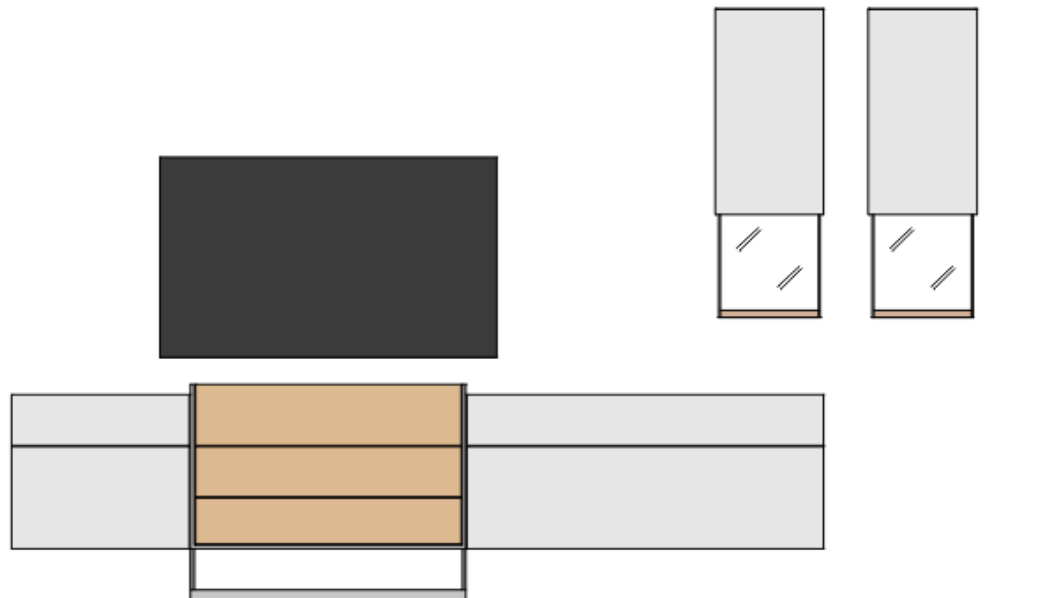

## Set MD 26

Abb.: MDK 26-..

B | H | T: ca. 321 | 198 | 48 cm

Wohnwand - bestehend aus (Ausrichtung von links nach rechts):

- 1 x 1233K ... **Medienboard 3 R mit Designkufe wandhängend**  
Bel. optional: 1x 44-89, 1x 44-01, 1x 44-02, 1x 44-27
- 1 x 4251L... **Hängevitrine Türanschlag LI**  
Bel. optional: 1x 44-86
- 1 x 4251R... **Hängevitrine Türanschlag RE**  
Bel. optional: 1x 44-86