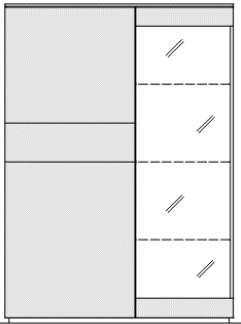

Abb. 4140L

Highboard

optional mit LED-Beleuchtung im Vitrinenfach
(1 x 44-89, 3 x 44-22, 1 x 44-86)
2 Türen mit push to open Funktion und je 1 Einlegeboden
1 Schub mit hochwertiger Metallzarge und push to open Funktion
1 Glastür mit 3 Glaseinlegeböden

B | H | T: ca. 106 | 147 | 40 cm

4140L-..

4140R-..