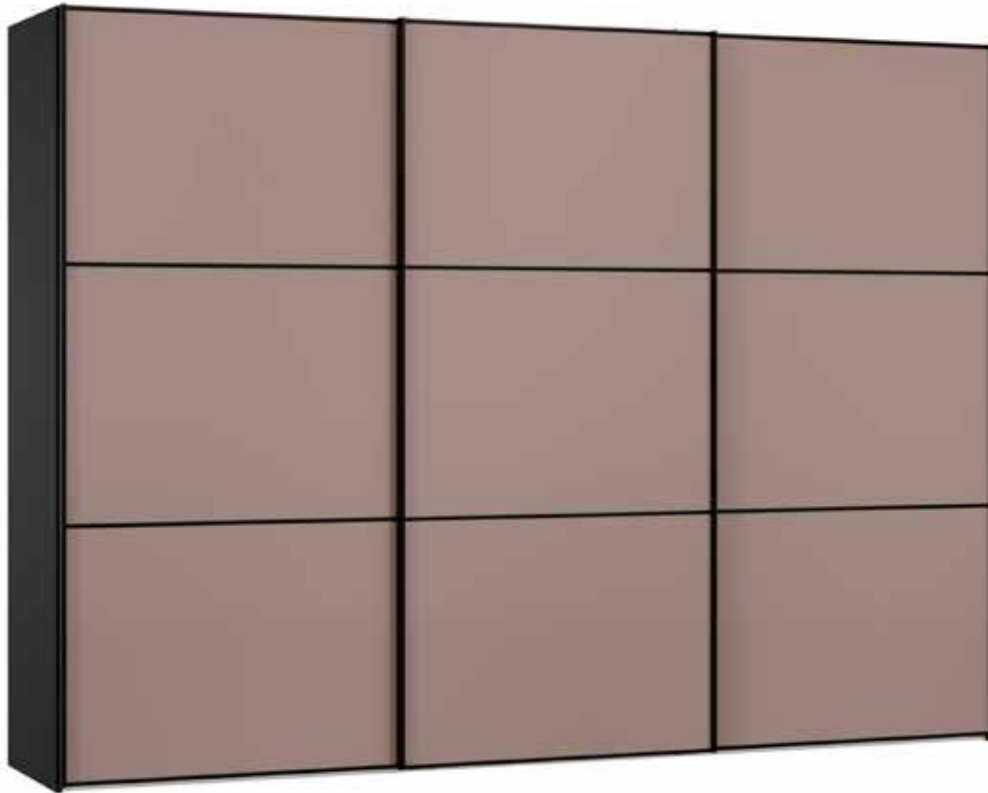

Front Glas «Trüffel» / Aufclippprofile und Dekorprofile schwarz matt
Façade Verre «Trüffel» / Clips décoratifs et profils décoratifs noir mat
Front Glass «Trüffel» / Clip on profiles and decorative profiles black matt
Front Glas «Trüffel» / Opklikprofielen en decoratieve profielen zwart mat

 Korpus Corps Body Romp	Cremeweiss Blanc crème Cream white Crémewit	Novaschwarz Novanoir Novablack Novazwart	Premiumweiss Blanc premium Premium white Wit premium	Hellgrau matt Gris clair mat Light grey matt Grijs helder mat	Eichenstruktur Natur Structure chêne nature Oak structure natural Eikenstructuur natuur	Nougat Nougat Nougat Nougat
152,2 cm	6359 8131	6210 2631	6129 3731	6500 0431	6313 6631	6857 3331
202,2 cm	6359 8141	6210 2641	6129 3741	6500 0441	6313 6641	6857 3341
227,6 cm	6359 8145	6210 2645	6129 3745	6500 0445	6313 6645	6857 3345
252,8 cm	6359 8151	6210 2651	6129 3751	6500 0451	6313 6651	6857 3351
278,0 cm	6359 8155	6210 2655	6129 3755	6500 0455	6313 6655	6857 3355
303,1 cm	6359 8161	6210 2661	6129 3761	6500 0461	6313 6661	6857 3361
328,2 cm	6359 8165	6210 2665	6129 3765	6500 0465	6313 6665	6857 3365
378,5 cm	6359 8175	6210 2675	6129 3775	6500 0475	6313 6675	6857 3375

Im Preis inbegriffen: 1 Einlegeboden (16 mm) und 1 Kleiderstange pro Abteil
Inclus dans le prix: 1 rayon (16 mm) et 1 tringle à habits par compartiment
Included in the price: 1 shelf (16 mm) and 1 clothes rail per element
In de prijs inbegrepen: 1 plank (16 mm) en 1 kledingroede per vak