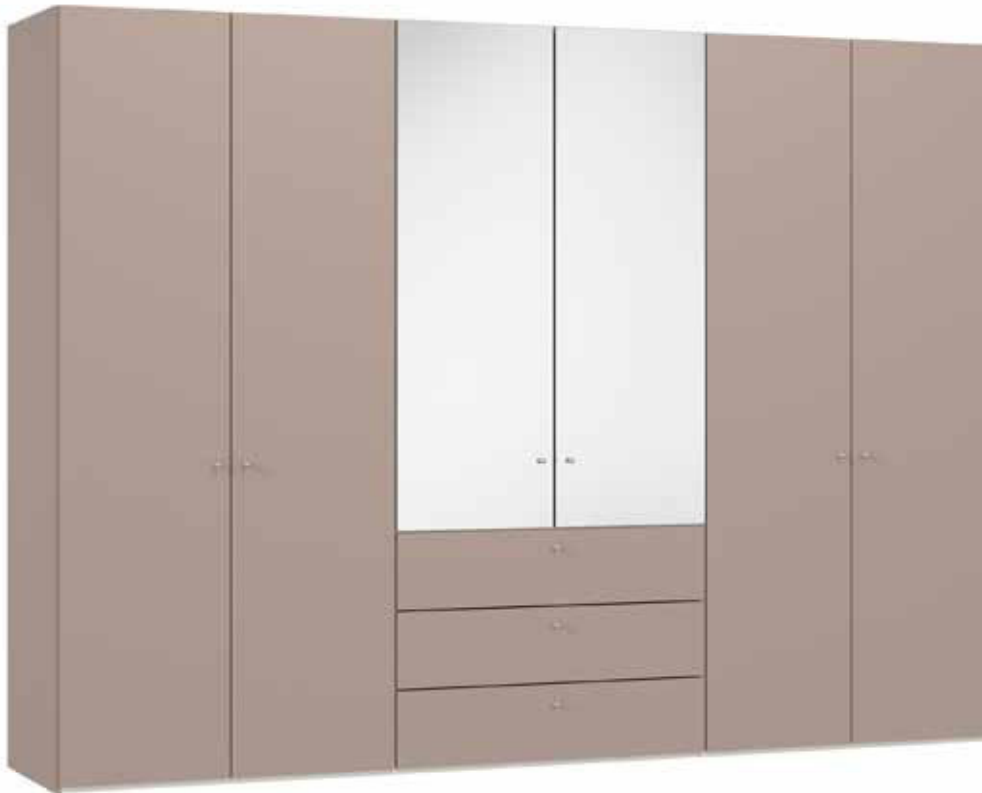

Front Nougat / Spiegel
Façade Nougat / Miroir
Front Nougat / Mirror
Front Nougat / Spiegel

  Korpus Corps Body Romp	Cremeweiss Blanc crème Cream white Crémewit	Novaschwarz Novanoir Novablack Novazwart	Premiumweiss Blanc premium Premium white Wit premium	Hellgrau matt Gris clair mat Light grey matt Grijs helder mat	Eichenstruktur Natur Structure chêne nature Oak structure natural Elkenstructuur natuur	Nougat Nougat Nougat Nougat
  Spiegel Miroir Mirror Spiegel						
101,9 cm	5459 726	5829 626	5611 826	5703 726	5907 326	5218 526
152,2 cm	5459 736	5829 636	5611 836	5703 736	5907 336	5218 536
202,5 cm	5459 743	5829 643	5611 843	5703 743	5907 343	5218 543
202,5 cm	5459 746	5829 646	5611 846	5703 746	5907 346	5218 546
252,8 cm	5459 756	5829 656	5611 856	5703 756	5907 356	5218 556
303,1 cm	5459 761	5829 661	5611 861	5703 761	5907 361	5218 561
303,1 cm	5459 766	5829 666	5611 866	5703 766	5907 366	5218 566

Im Preis inbegriffen: 1 Einlegeboden (16 mm) und 1 Kleiderstange pro Abteil

Inclus dans le prix: 1 rayon (16 mm) et 1 tringle à habits par compartiment

Included in the price: 1 shelf (16 mm) and 1 clothes rail per element

In de prijs inbegrepen: 1 plank (16 mm) en 1 kledingroede per vak