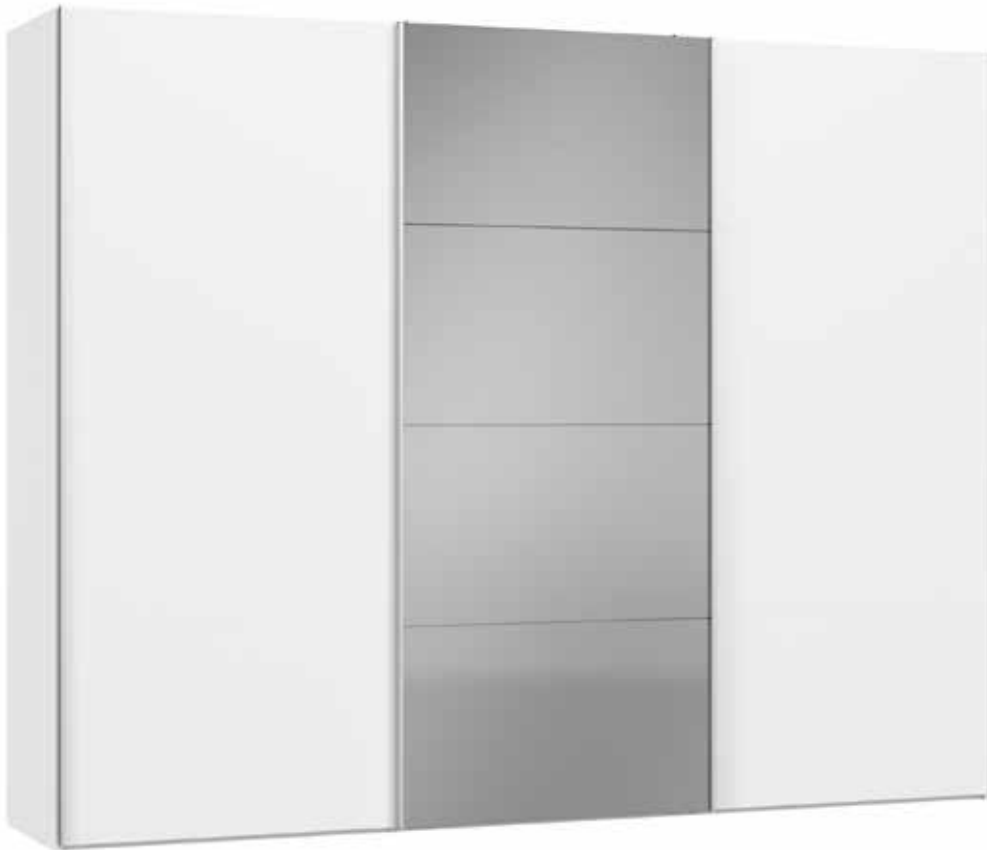

Front Premiumweiss / Spiegel dunkel
Façade Blanc premium / Miroir foncé
Front Premium white / Dark mirror
Front Wit premium / Spiegel donker

	Korpus Corps Body Romp	Novaschwarz Novanoir Novablack Novazwart	Premiumweiss Blanc premium Premium white Wit premium
202,2 cm		8332 6941	8320 3941
252,8 cm		8332 6951	8320 3951
303,1 cm		8332 6961	8320 3961

Im Preis inbegriffen: 1 Einlegeboden (16 mm) und 1 Kleiderstange pro Abteil
Inclus dans le prix: 1 rayon (16 mm) et 1 tringle à habits par compartiment
Included in the price: 1 shelf (16 mm) and 1 clothes rail per element
In de prijs inbegrepen: 1 plank (16 mm) en 1 kledingroede per vak