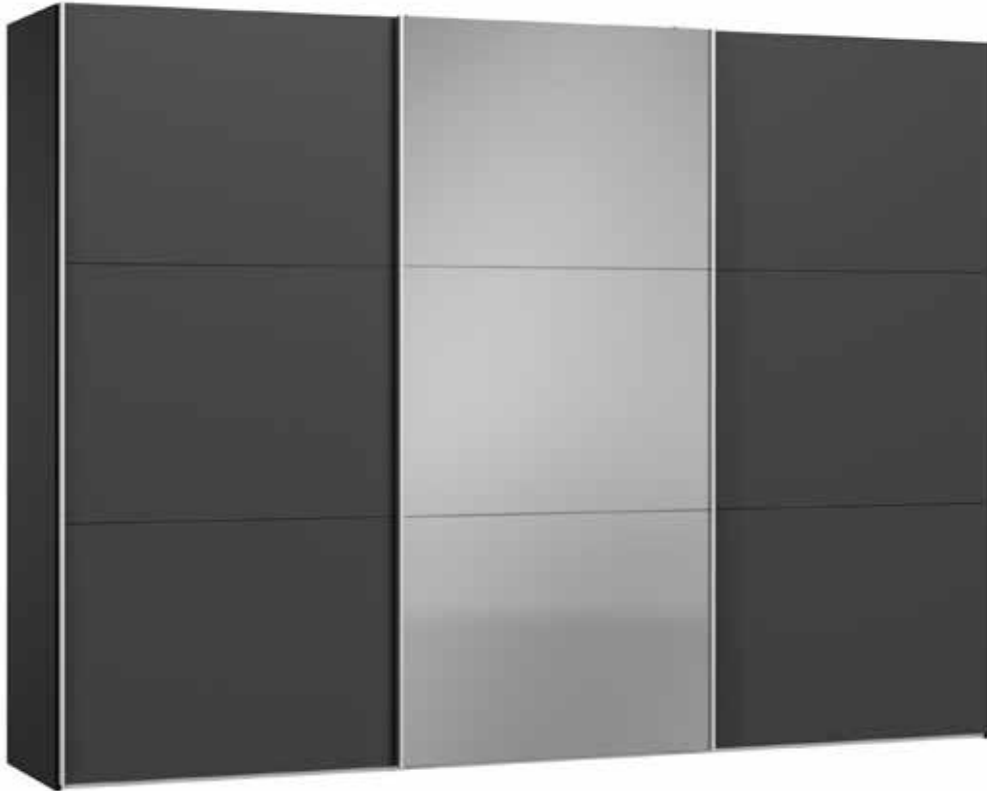

Front Anthrazit matt / Spiegel dunkel
Façade Anthracite mat / Miroir foncé
Front Anthracite matt / Dark mirror
Front Antraciet mat / Spiegel donker

 Korpus Corps Body Romp	Cremeweiss Blanc crème Cream white Crèmewit	Novaschwarz Novanoir Novablack Novazwart	Premiumweiss Blanc premium Premium white Wit premium	Hellgrau matt Gris clair mat Light grey matt Grijs helder mat	Eichenstruktur Natur Structure chêne nature Oak structure natural Eikenstructuur natuur	Nougat Nougat Nougat Nougat
152,2 cm	6218 3431	6566 9631	6236 7931	6217 0631	6197 1131	6563 4831
202,2 cm	6218 3441	6566 9641	6236 7941	6217 0641	6197 1141	6563 4841
227,6 cm	6218 3445	6566 9645	6236 7945	6217 0645	6197 1145	6563 4845
252,8 cm	6218 3451	6566 9651	6236 7951	6217 0651	6197 1151	6563 4851
278,0 cm	6218 3455	6566 9655	6236 7955	6217 0655	6197 1155	6563 4855
303,1 cm	6218 3461	6566 9661	6236 7961	6217 0661	6197 1161	6563 4861
328,2 cm	6218 3465	6566 9665	6236 7965	6217 0665	6197 1165	6563 4865
378,5 cm	6218 3475	6566 9675	6236 7975	6217 0675	6197 1175	6563 4875