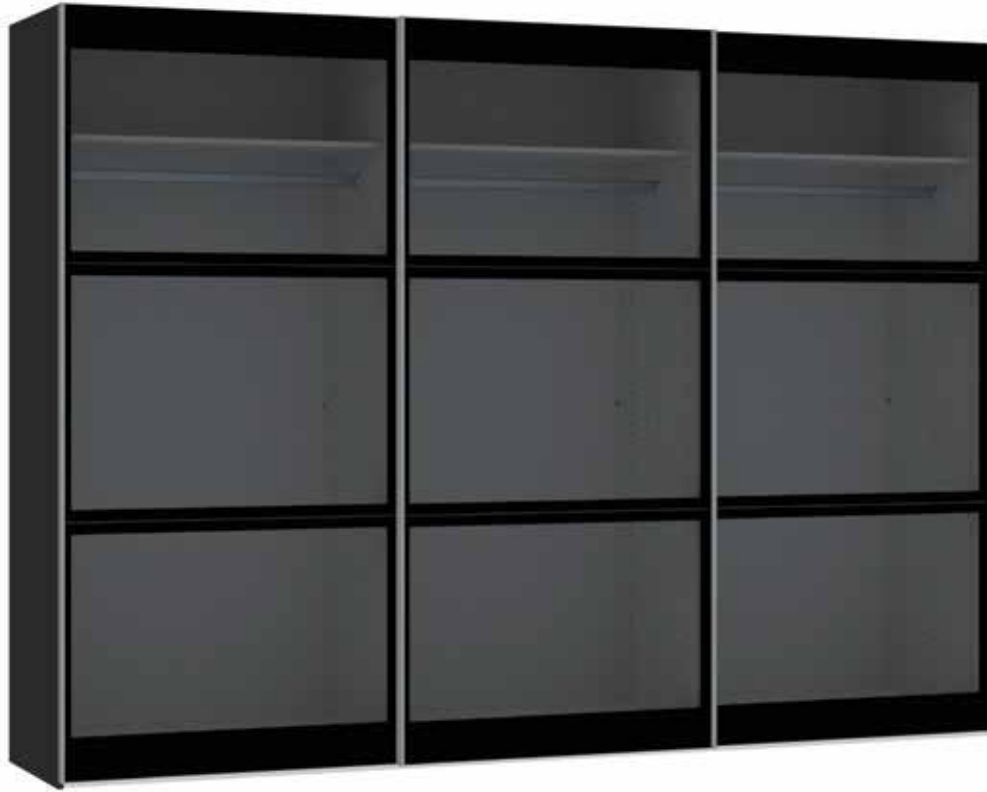

1.63

Front Rauchglas dunkel
Façade Verre fumé foncé
Front Smoked glass dark
Front Rookglas donker

	Korpus Corps Body Romp	Cremeweiss Blanc crème Cream white Crémewit	Novaschwarz Novanoir Novablack Novazwart	Premiumweiss Blanc premium Premium white Wit premium	Hellgrau matt Gris clair mat Light grey matt Grijs helder mat	Eichenstruktur Natur Structure chêne nature Oak structure natural Eikenstructuur natuur	Nougat Nougat Nougat Nougat
202,5 cm		6689 2741	6078 8941	6109 5241	6240 8441	6182 8841	6598 3841
252,8 cm		6689 2751	6078 8951	6109 5251	6240 8451	6182 8851	6598 3851
303,1 cm		6689 2761	6078 8961	6109 5261	6240 8461	6182 8861	6598 3861

Im Preis inbegriffen: 1 Einlegeboden (16 mm) und 1 Kleiderstange pro Abteil
Inclus dans le prix: 1 rayon (16 mm) et 1 tringle à habits par compartiment
Included in the price: 1 shelf (16 mm) and 1 clothes rail per element
In de prijs inbegrepen: 1 plank (16 mm) en 1 kledingroede per vak