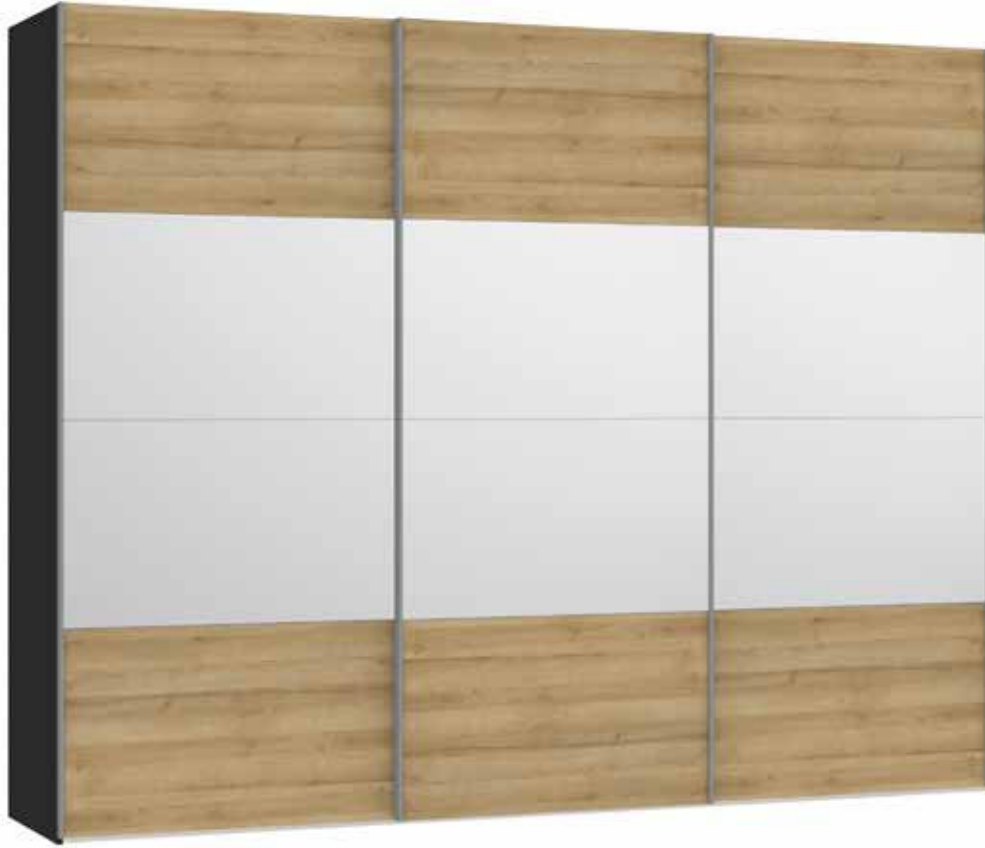

Front Eichenstruktur Natur / Spiegel
Façade Structure chêne nature / Miroir
Front Oak structure natural / Mirror
Front Eikenstructuur natuur / Spiegel

	Korpus Corps Body Romp	Novaschwarz Novanoir Novablack Novazwart	Premiumweiss Blanc premium Premium white Wit premium
202,5 cm		8235 5141	8020 1941
252,8 cm		8235 5151	8020 1951
303,1 cm		8235 5161	8020 1961

Im Preis inbegriffen: 1 Einlegeboden (16 mm) und 1 Kleiderstange pro Abteil
Inclus dans le prix: 1 rayon (16 mm) et 1 tringle à habits par compartiment
Included in the price: 1 shelf (16 mm) and 1 clothes rail per element
In de prijs inbegrepen: 1 plank (16 mm) en 1 kledingroede per vak