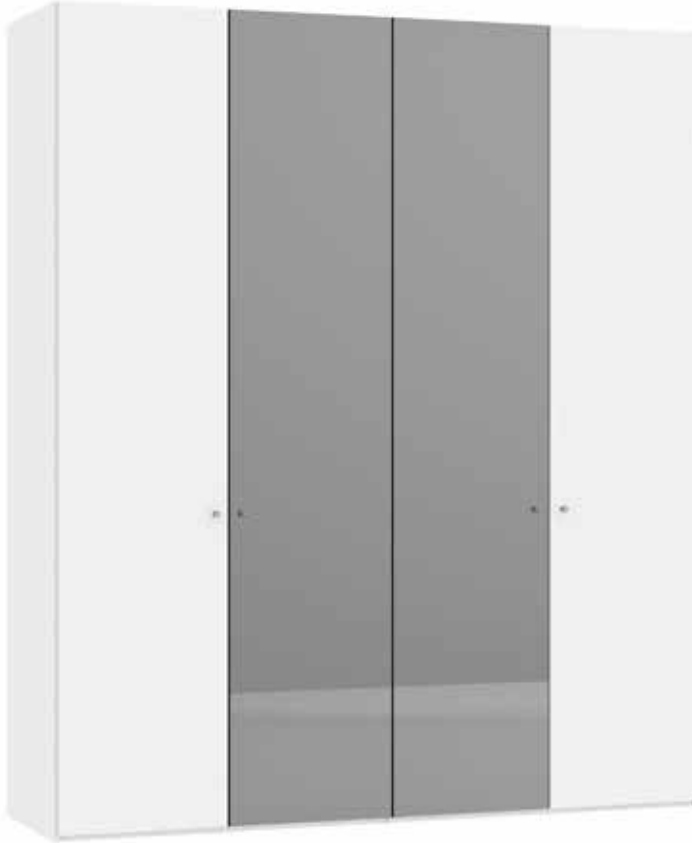

Front Glas «Bianco» matt / Spiegel dunkel
Façade Verre «Bianco» mat / Miroir foncé
Front «Bianco» glass matt / Dark mirror
Front Glas «Bianco» mat / Spiegel donker

Echtholz furnier kann eine unterschiedliche Anzahl und Formen von natürlich gewachsenen Ästen und Verwachsungen aufweisen
Le nombre et la forme des courbures et nœuds naturels du placage en bois véritable peuvent varier
Real wood veneer can have a varying number of naturally grown gnarls and knots, which come in many different shapes and forms
Echt houten fineer kan een uiteenlopend aantal en vormen van op natuurlijke wijze gegroeide takken en vergroeiingen vertonen

mit Aufdoppelung Eiche furniert
avec doublage chêne plaqué
with extra colored outside wall oak veneer
met verdubbelings zijwanden eiken fineer

Diagram	Korpus Corps Body Romp	Novaschwarz Novanoir Novablack Novazwart	Premiumweiss Blanc premium Premium white Wit premium	Diagram	Korpus Corps Body Romp	Novaschwarz Novanoir Novablack Novazwart	Premiumweiss Blanc premium Premium white Wit premium
Spiegel dunkel Miroir foncé Dark mirror Spiegel donker				Spiegel dunkel Miroir foncé Dark mirror Spiegel donker			
152,2 cm		3869 831	3397 831	154,8 cm		4494 4131	4293 8631
202,5 cm		3869 841	3397 841	205,1 cm		4494 4141	4293 8641
252,8 cm		3869 851	3397 851	255,4 cm		4494 4151	4293 8651
303,1 cm		3869 861	3397 861	305,7 cm		4494 4161	4293 8661

Im Preis inbegriffen: Knopfgriff, 1 Einlegeboden (16 mm) und 1 Kleiderstange pro Abteil
Inclus dans le prix: Bouton, 1 rayon (16 mm) et 1 tringle à habits par compartiment
Included in the price: Knob, 1 shelf (16 mm) and 1 clothes rail per element
In de prijs inbegrepen: Knopgreep, 1 plank (16 mm) en 1 kledingroede per vak