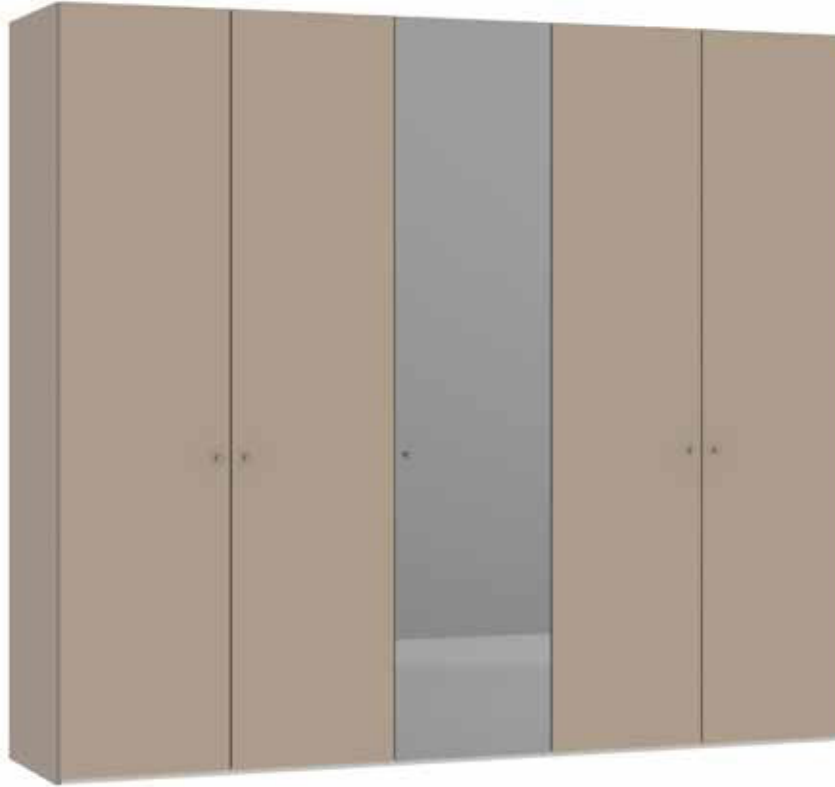

Front Glas Nougat matt / Spiegel dunkel
Façade Verre nougat mat / Miroir foncé
Front Nougat glass matt / Dark mirror
Front Glas nougat mat / Spiegel donker

	Korpus Corps Body Romp	Cremeweiss Blanc crème Cream white Crémewit	Novaschwarz Novanoir Novablack Novazwart	Premiumweiss Blanc premium Premium white Wit premium	Hellgrau matt Gris clair mat Light grey matt Grijs helder mat	Eichenstruktur Natur Structure chêne nature Oak structure natural Eikenstructuur natuur	Nougat Nougat Nougat Nougat
Spiegel dunkel Miroir foncé Dark mirror Spiegel donker							
152,2 cm		3092 931	3544 931	3170 431	3110 831	3380 831	3421 731
202,5 cm		3092 941	3544 941	3170 441	3110 841	3380 841	3421 741
202,5 cm		3092 942	3544 942	3170 442	3110 842	3380 842	3421 742
252,8 cm		3092 951	3544 951	3170 451	3110 851	3380 851	3421 751
303,1 cm		3092 961	3544 961	3170 461	3110 861	3380 861	3421 761

Im Preis inbegriffen: Knopfgriff, 1 Einlegeboden (16 mm) und 1 Kleiderstange pro Abteil
Inclus dans le prix: Bouton, 1 rayon (16 mm) et 1 tringle à habits par compartiment
Included in the price: Knob, 1 shelf (16 mm) and 1 clothes rail per element
In de prijs inbegrepen: Knopgreep, 1 plank (16 mm) en 1 kledingroede per vak