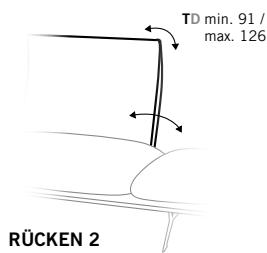

RÜCKEN 2
BACKREST 2
Neigungsverstellung im Nieren- und Kopfteilbereich
Tilt adjustment in the kidney and head part area