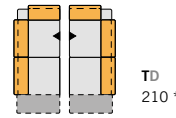

BW 216 / 186 / 156

BW 141 / 126 / 111 / 96

BW 152

ZWISCHENELEMENT
ohne Armlehne
INTERMEDIATE ELEMENT
without armrests

ANBAUECKEN
Armlehne links / rechts
ADD-ON CORNERS
armrest left / right

BW min. 91 / max. 126 * TD 210 *

ANBAUECKEN
offener Funktionsabschluss links / rechts
ADD-ON CORNERS
open functional ending left / right

BW min. 91 / max. 126 * TD 209 *

LIEGE
frei stellbar
DAYBED
free-standing

BW 112 TD min. 157 * max. 190 *