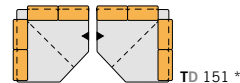

LIEGEN
ohne Armlehne
DAYBEDS
without armrest

BW 110 TD min. 157 * max. 190 *

LIEGEN
Armlehne links / rechts
DAYBEDS
armrest left / right

BW 142 / 127 / 112 TD min. 157 * max. 190 *

LIEGEN SCHRÄG
Armlehne links / rechts
DAYBEDS SLANTED
armrest left / right

BW 97 TD min. 157 * max. 190 *

BW 142 / 127 / 112 TD min. 157 * max. 190 *

BW 97 TD min. 157 * max. 190 *

TRAPEZELEMENT
Ecke groß
TRAPEZE ELEMENT
Corner large

BW 148 * TD 148 *

TRAPEZELEMENTE
Abschluss groß links / rechts
TRAPEZE ELEMENTS
Ending element large left / right