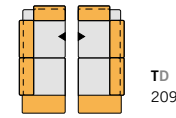

BW 216 / 186 / 156

BW 141 / 126 / 111 / 96

BW 152

ZWISCHENELEMENT
ohne Armlehne
INTERMEDIATE ELEMENT
without armrests

ANBAUECKEN
Armlehne links / rechts
ADD-ON CORNERS
armrest left / right

BW min. 91 / max. 126 * TD 210 *

ANBAUECKEN
offener Funktionsabschluss links / rechts
ADD-ON CORNERS
open functional ending left / right

BW min. 91 / max. 126 * TD 209 *

LIEGE
frei stellbar
DAYBED
free-standing

BW 112 TD min. 157 * max. 190 *