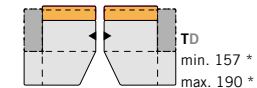

BW 142 / 127 / 112 TD min. 157 * max. 190 *