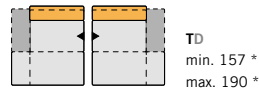

ANBAUECKEN
offener Funktionsabschluss links / rechts
ADD-ON CORNERS
open functional ending left / right

BW min. 91 / max. 126 * TD 209 *

LIEGE
frei stellbar
DAYBED
free-standing

BW 112 TD min. 157 * max. 190 *

LIEGEN
ohne Armlehne
DAYBEDS
without armrest

BW 110 TD min. 157 * max. 190 *

LIEGEN
Armlehne links / rechts
DAYBEDS
armrest left / right

BW 142 / 127 / 112 TD min. 157 * max. 190 *

LIEGEN SCHRÄG
Armlehne links / rechts
DAYBEDS SLANTED
armrest left / right