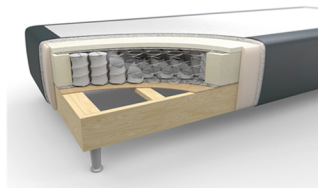

Möbel Letz GmbH
Am Gewerbepark 11
06895 Zahna-Elster

Tel.: 035383 - 6018 50

Fax.: 035383 - 6018 17

Boxspringbett Telia

Boxspringbett Telia

0848
Höhe ca. 112 cm

0848 KV
Höhe ca. 112-123 cm

A 11/M01
Alufuß schwarz
Höhe ca. 15 cm

H 25
Holzfuß natur geölt
Höhe ca. 15 cm

Unterbau

- | Taschen-Federkern für eine erhöhte Punktelastizität und bessere Einsinktiefe der Obermatratze
- | flexible Taschenfedern sorgen für eine optimale Stützung und bessere Anpassungsfähigkeit
- | hochwertiger und stabiler Massivholzrahmen
- | besseres Schlafklima durch CLIMABOX
- | Unterbau serienmäßig mit antirutsch-Einsatz

classic
Höhe: ca. 25 cm

modern
Höhe: ca. 15 cm

Matratze MA 750

- | Luxury-Comfort-Federkern (Bonell) bietet eine hohe Stützkraft im unteren Teil der Matratze
- | 1000 Federn pro 2 qm / Micro-Taschen-Federkern mit verlängertem Federweg inkl. Schulter- und Beckenentlastung
- | Bezug durch 4-seitigen Reißverschluss abnehm- und waschbar
- | 4 Matratzengriffe ermöglichen ein leichtes Drehen der Matratze
- | Härtegrade H2, H3 oder H4
- | **Matratzenhöhe: ca. 30 cm**