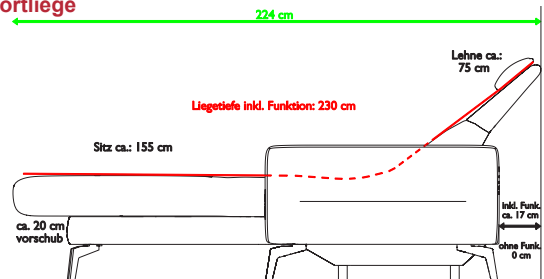

Komfortliege