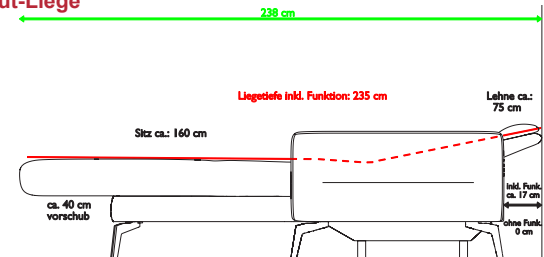

Chill-Out-Liege