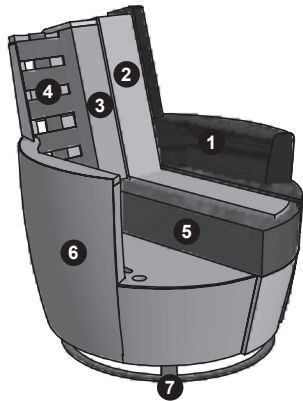

### Querschnitt und Beschreibung

- 1 Bezug: Stoff
- 2 Polstervliesmatte unter dem Bezug
- 3 Rückenlehne: Polyätherschaum RG20
- 4 Elastische Polstergurte (in Lehne und Sitz)
- 5 Sitz: Kaltschaum soft RG 35;  
gegen Aufpreis mit Kaltschaum mittelfest RG 40  
Sitz bei Hocker: Kaltschaum weich mit Kaltschaum fest
- 6 Untergestell:  
Hartholz, Weichholz, Spanplatte, Sperrholzplatte
- 7 FüÙe: Drehring bei Sessel; Kunststoffgleiter bei Hocker