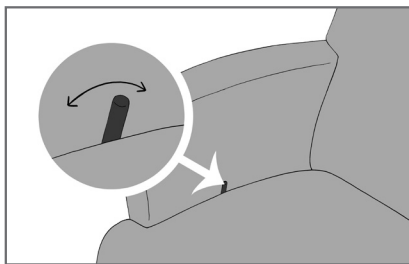

Funktion:

Arretierung der Wippe

Optional ist gegen Aufpreis eine Arretierung der Wippe erhältlich, die von vorne gesehen innen an der linken Armlehne zu finden ist.

Wellenbildung

Durch die unterschiedlichen Beschaffenheiten der Bezugsmaterialien und der verarbeiteten Polsterwatte neigt dieses leger verarbeitete Modell zur Wellenbildung. Unterstützt wird diese Entwicklung dadurch, dass Stoffe sich unter Einfluss von Körperwärme, Körperfeuchtigkeit und Körpergewicht mehr oder minder dehnen und dadurch „Wellen“ bilden. Wellen, welche durch die Dehnungseigenschaften der verwendeten Stoffe oder aufgrund großer Polsterflächen entstehen, stellen keinen Sachmangel dar. Es handelt sich um einen natürlichen Vorgang, der als Charaktereigenschaft leger verarbeiteter Modelle zu sehen ist.

Die warentypischen Produkteigenschaften sowie wichtige Hinweise zum Schutz deiner Fußböden entnehme bitte der Gebrauchs- und Pflegeanleitung (www.set-one-by-musterring.de). Für nutzungsbedingte Eindrücke oder Abriebspuren auf empfindlichen Böden wird keine Haftung übernommen.