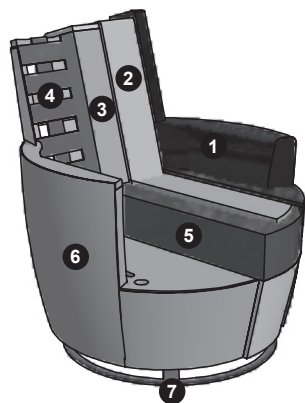

### Querschnitt und Beschreibung

- 1 Bezug: Stoff
- 2 Polstervliesmatte unter dem Bezug
- 3 Rückenlehne: Polyätherschaum RG20
- 4 Elastische Polstergurte (in Lehne und Sitz)
- 5 Sitz: Kaltschaum soft RG 35;  
gegen Aufpreis mit Kaltschaum mittelfest RG 40  
Sitz bei Hocker: Kaltschaum weich mit Kaltschaum fest
- 6 Untergestell:  
Hartholz, Weichholz, Spanplatte, Sperrholzplatte
- 7 Füße: Drehring bei Sessel; Kunststoffgleiter bei Hocker