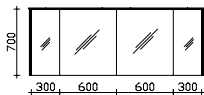

Höhe	Breite	Tiefe	Bestell-Text	Korpusausführung
713	1840	176	SDKE03418	Comfort E
			ZCS005E	

LED-Zusatzbeleuchtung

zur Waschplatzbeleuchtung, 12V LED, LM LED, 3,2W
optional einsetzbar zu: SDKE03418

Immer nur 2 Stück bestellbar! Nicht separat bestellbar!

Höhe	Breite	Tiefe	Bestell-Text	Korpusausführung
	650		ZWP00265E