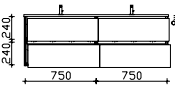

Höhe	Breite	Tiefe	Bestell-Text	Korpusausführung
521	1520	493	MN4-WTUSLB 12	Comfort E E