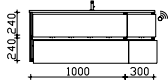

Höhe	Breite	Tiefe	Bestell-Text	KorpUSAusführung
521	1320	493	MN4-WTUSLB 10	Comfort E