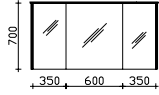

Farb- und Modellabweichungen bzw. die Korrektur von irrtümlichen Angaben behalten wir uns vor.

Überbau 1330 mm

**Spiegelschrank**

inkl. LED-Beleuchtung im Kranz, 12V, 9,0W, 352LM, 3000-6000K  
 3 Drehtüren, einfach verspiegelt, 6 Glaseinlegeböden  
 Schalter/Steckdose  
 Kranzbreite: 1360mm, Kranztiefe: 255mm  
 Anschlag von links: R L L