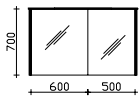

LED-Zusatzbeleuchtung

zur WaschlPlatzbeleuchtung
12V, 2,8W, 358LM, 2900-6400K
optional einsetzbar zu:
MN4-SPS 01-L/R

Nicht separat bestellbar!

Höhe	Breite	Tiefe	Bestell-Text	Anschlag	KorpUSAusführung
	650		EB-L-WP 02