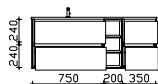

Waschtischunterschrank

4 Auszüge, mit Kosmetikeinsatz, 2-teilig, im oberen Fach
1 Regal mit 2 Einlegeböden

Höhe	Breite	Tiefe	Bestell-Text	Korpusausführung
521	1320	493	MN4-WTUSL 08	Comfort E

Waschtischunterschrank

inkl. LED-Profil mit Bewegungssensor für Griff fugen,
12V, 5,3W, 710LM, 6100K
4 Auszüge, mit Kosmetikeinsatz, 2-teilig, im oberen Fach
1 Regal mit 2 Einlegeböden