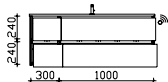

Höhe	Breite	Tiefe	Bestell-Text	KorpUSAusführung
521	1320	493	MN4-WTUSLB 11	Comfort E