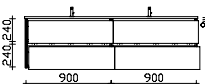

Höhe	Breite	Tiefe	Bestell-Text	Korpusausführung
521	1820	493	W97015M18	Comfort E E