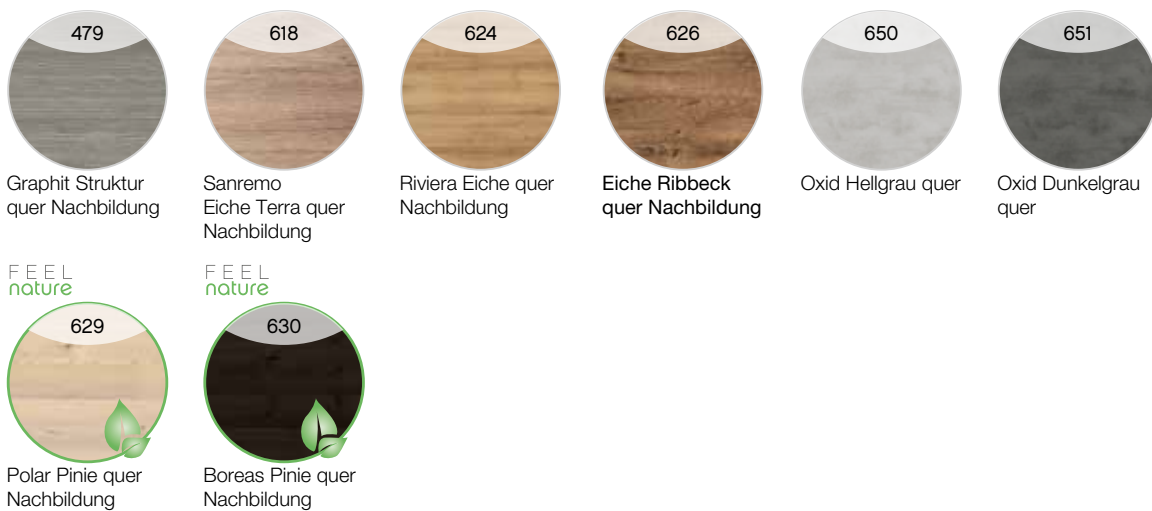

Farb- und Modellabweichungen bzw. die Korrektur von irrtümlichen Angaben behalten wir uns vor.

FRONT:	ohne Griff
KORPUSQUALITÄT:	Comfort E Schubkasten mit Metallzarge und Softeinzug, Korpus mit 1,0 mm Kante, inkl. Türdämpfer, Abdeckkappe für Schrankaufhänger
FRONTQUALITÄT:	PG 1: Melaminharzbeschichtete Spanplatte mit ABS-Kante
	PG 2: Lackierte PET-Folie auf MDF Trägermaterial verpresst mit ABS-Kante oder UV-Lackbeschichtung auf MDF Trägermaterial oder Melaminharzbeschichtete Spanplatte mit Synchronpore und ABS-Kante

Front PG 1