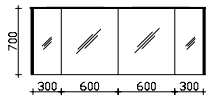

Farb- und Modellabweichungen bzw. die Korrektur von irrtümlichen Angaben behalten wir uns vor.

Überbau 1830 mm

Spiegelschrank

inkl. LED-Beleuchtung im Kranz, 12V, 13,0W, 638LM, 3000-6000K
4 Drehtüren, einfach verspiegelt, 8 Glaseinlegeböden, Schalter/Steckdose
Kranzbreite: 1860 mm, Kranztiefe: 255 mm
Anschlag von links: R R L L

Sensorschalter (ZCS005E) optional bestellbar zur Steuerung von LEDplus (Farbtemperaturwechsel)

Höhe	Breite	Tiefe	Bestell-Text	Korpusausführung
713	1840	176	SDKE03318	Comfort E
			ZCS005E	

LED-Zusatzbeleuchtung

zur Waschplatzbeleuchtung, 12V LED, LM LED, 3,2W
optional einsetzbar zu: SDKE03318

Immer nur 2 Stück bestellbar! Nicht separat bestellbar!

Höhe	Breite	Tiefe	Bestell-Text	Korpusausführung
	650		ZWP00265E	

Spiegelschrank

inkl. LED-Beleuchtung im Kranz, inkl. LED-Profil (rechts und links),
12V, 25,6W, 2088LM, 2900-6400K
4 Drehtüren, einfach verspiegelt, 8 Glaseinlegeböden, Schalter/Steckdose
Kranzbreite: 1860 mm, Kranztiefe: 255 mm
Anschlag von links: R R L L

Sensorschalter (ZCS005E) optional bestellbar zur Steuerung von LEDplus (Farbtemperaturwechsel)