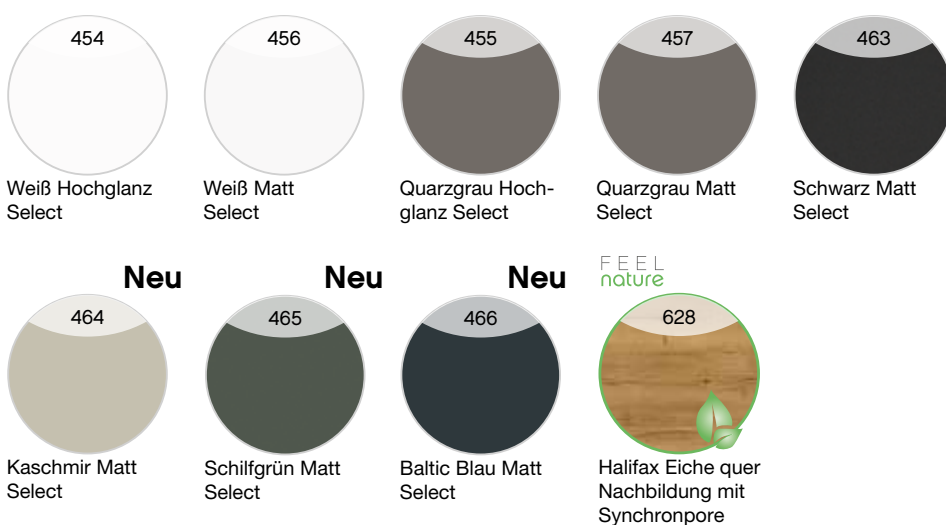

Farb- und Modellabweichungen bzw. die Korrektur von irrtümlichen Angaben behalten wir uns vor.

FRONT:	ohne Griff
KORPUSQUALITÄT:	Comfort E Schubkasten mit Metallzarge und Softeinzug, Korpus mit 1,0 mm Kante, inkl. Türdämpfer, Abdeckkappe für Schrankaufhänger
FRONTQUALITÄT:	PG 1: Melaminharzbeschichtete Spanplatte mit ABS-Kante
	PG 2: Lackierte PET-Folie auf MDF Trägermaterial verpresst mit ABS-Kante oder UV-Lackbeschichtung auf MDF Trägermaterial oder Melaminharzbeschichtete Spanplatte mit Synchronpore und ABS-Kante

Front PG 1

Front PG 2: