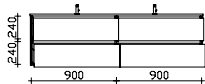

Waschtischunterschrank

4 Auszüge, mit Kosmetikeinsatz, 2-teilig, in den oberen Auszügen

Höhe	Breite	Tiefe	Bestell-Text	Korpusausführung
521	1820	493	W98015M18	Comfort E

Waschtischunterschrank

inkl. LED-Profil mit Bewegungssensor für Griffugen, 12V, 9,0W, 1206LM, 6100K
4 Auszüge, mit Kosmetikeinsatz, 2-teilig, in den oberen Auszügen