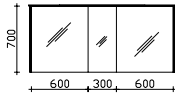

Farb- und Modellabweichungen bzw. die Korrektur von irrtümlichen Angaben behalten wir uns vor.

Überbau 1530 mm

Spiegelschrank

inkl. LED-Beleuchtung im Kranz, 12V, 9,0W, 352LM, 3000-6000K
3 Drehtüren, einfach verspiegelt, 6 Glaseinlegeböden
Schalter/Steckdose
Kranzbreite: 1560 mm, Kranztiefe: 255 mm
Anschlag von links: R L L

Sensorschalter (ZCS005E) optional bestellbar zur Steuerung von LEDplus (Farbtemperaturwechsel)

Höhe	Breite	Tiefe	Bestell-Text	Anschlag	KorpUSAusführung
713	1540	176	MN4-SPS 04		Comfort E
			ZCS005E		

LED-Zusatzbeleuchtung

zur Waschplatzbeleuchtung
12V, 1,4W, 165LM, 2900-6400K
optional einsetzbar zu:
MN4-SPS 04

Nicht separat bestellbar! Immer nur 2 Stück bestellbar!

Höhe	Breite	Tiefe	Bestell-Text	KorpUSAusführung
	350		EB-L-WP 04	

Spiegelschrank

inkl. LED-Beleuchtung im Kranz, inkl. LED-Profil (rechts und links),
12V, 21,6W, 1802LM, 2900-6400K
3 Drehtüren, einfach verspiegelt, 6 Glaseinlegeböden
Schalter/Steckdose
Kranzbreite: 1560 mm, Kranztiefe: 255 mm. Anschlag von links: R L L

Sensorschalter (ZCS005E) optional bestellbar zur Steuerung von LEDplus (Farbtemperaturwechsel)