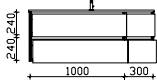

Waschtischunterschrank

4 Auszüge
mit Kosmetikeinsatz, 2-teilig, im oberen Auszug

Höhe	Breite	Tiefe	Bestell-Text	KorpUSAusführung
521	1320	493	MN4-WTUSL 10	Comfort E

Waschtischunterschrank

inkl. LED-Profil mit Bewegungssensor für Griffugen,
12V, 6,4W, 852LM, 6100K
4 Auszüge, mit Kosmetikeinsatz, 2-teilig, im oberen Auszug