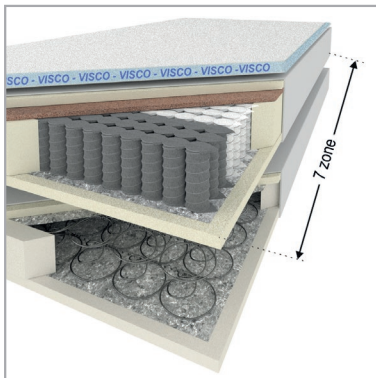

Programmbesonderheiten / Programminformationen

■ Kopfteil:

Kopfteil mit Keder und Knopfeinzug in Kassettenoptik-Steppung

■ Fußteil:

hohes Fußteil inkl. TV-Halterung

■ FüÙe: Kunststoffgleiter

■ Liegekomfort: