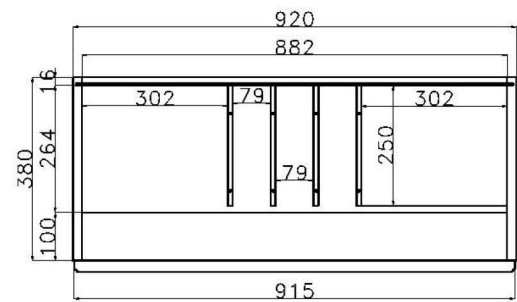

Barfach
Korpusbreite 92cm

Ansicht von vorn

Schreibfach –Korpusbreite 92cm

Ansicht von vorn

Ansicht von oben

Alle Tische sind mit lackiertem Tischgestell und einer Tischplatte in Asteiche lieferbar

	PG1	PG2		PG1	PG2		PG1	PG2																								
<p>COUCHTISCHE</p>  <p>Beistelltisch B 60 H 45 T 60 cm 0389</p>  <p>B 80 H 45 T 80 cm 0390</p>  <p>B 120 H 45 T 70 cm 0391</p> <p>Höhenänderungen im Sonderbau bis H 50cm, Aufpreis + 10% bis H 65cm, Aufpreis + 20%</p>			<p>ESSTISCH AUSZIEHBAR</p>  <p>B 160/220 H 75 T 90 cm 0595</p>  <p>B 200/260/320 H 75 T 90 cm 0596</p>			<p>ESSTISCHE</p>  <p>B 100 H 75 T 100 cm 0590</p>  <p>B 140 H 75 T 90 cm 0593</p>  <p>B 160 H 75 T 90 cm 0591</p>  <p>B 190 H 75 T 90 cm 0599</p> <p>Maximale Tischgröße Typ 0599, alle darunter liegenden Sondermaße im Sonderbau möglich, Aufpreis 30%</p>																										
<p>WANDBOARD</p>  <p>B 69 H 17.6 T 20 cm 2569</p>  <p>B 92 H 17.6 T 20 cm 2592</p>  <p>B 115 H 17.6 T 20 cm 2515</p>  <p>B 138 H 17.6 T 20 cm 2538</p>  <p>B 184 H 17.6 T 20 cm 2584</p>  <p>B 207 H 17.6 T 20 cm 2570</p>  <p>B 230 H 17.6 T 20 cm 2500</p>	PG1		<p>DESIGNPANEELE</p>  <p>B 123 H 57 T 2,5 cm DPH1 inkl. 1 x Metallregal 9173 B: 20 cm, 1 x Metallregal 9174 B: 40cm 2 x Metallhaken 9172</p>  <p>B 56 H 123 T 2,5 cm DPV1 inkl. 1 x Metallregal 9173 B: 20 cm, 2 x Metallregal 9174 B: 40cm 2 x Metallhaken 9172</p>	PG1		<p>METALLREGALE für das Designpaneel</p>  <p>B 20 H 2,8 T 12 cm 9173</p>  <p>B 40 H 2,8 T 12 cm 9174</p> <p>METALLHAKEN für das Designpaneel</p>  <p>B 2,5 H 2,5 T 2,3 cm 9172</p>	PG1																									
			 <p>Polster-Stuhl mit Holzfuß Lack weiß, Stoff Ontario Umbra-Grau B 54 H 86 T 58 SH 47 ST 47 cm ST02</p>  <p>Polster-Bank mit Holzfuß Lack weiß, Stoff Ontario Umbra-Grau B 160 H 86 T 58 SH 47 ST 47 cm BA02</p>			<p>LED-STRIPE für die Metallregale</p>  <p>für den Artikel 9173, B: 20cm</p> <table border="1"> <tr> <td>1</td> <td>2</td> <td>3</td> <td>4</td> <td>5</td> <td>6</td> </tr> <tr> <td>9571</td> <td>9572</td> <td>9573</td> <td>9574</td> <td>9575</td> <td>9576</td> </tr> </table> <p>für den Artikel 9174, B: 40cm</p> <table border="1"> <tr> <td>1</td> <td>2</td> <td>3</td> <td>4</td> <td>5</td> <td>6</td> </tr> <tr> <td>9591</td> <td>9592</td> <td>9593</td> <td>9594</td> <td>9595</td> <td>9596</td> </tr> </table>	1	2	3	4	5	6	9571	9572	9573	9574	9575	9576	1	2	3	4	5	6	9591	9592	9593	9594	9595	9596		
1	2	3	4	5	6																											
9571	9572	9573	9574	9575	9576																											
1	2	3	4	5	6																											
9591	9592	9593	9594	9595	9596																											