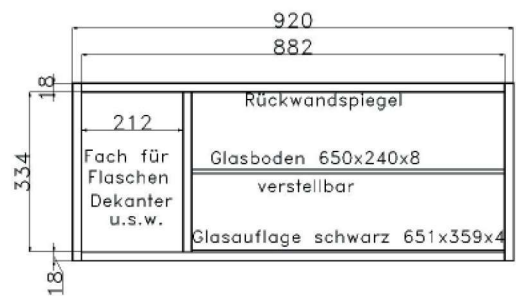

Barfach
Korpusbreite 92cm

Ansicht von vorn