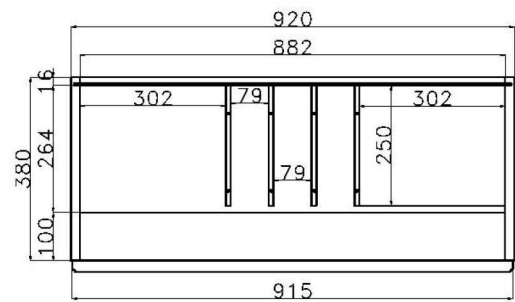

Barfach
Korpusbreite 92cm

Ansicht von vorn

Schreibfach –Korpusbreite 92cm

Ansicht von vorn

Ansicht von oben

Alle Tische sind mit lackiertem Tischgestell und einer Tischplatte in Asteiche lieferbar

	PG1	PG2		PG1	PG2		PG1	PG2																								
<p>COUCHTISCHE</p>  <p>Beistelltisch B 60 H 45 T 60 cm 0389</p>  <p>B 80 H 45 T 80 cm 0390</p>  <p>B 120 H 45 T 70 cm 0391</p> <p>Höhenänderungen im Sonderbau bis H 50cm, Aufpreis + 10% bis H 65cm, Aufpreis + 20%</p>			<p>ESSTISCH AUSZIEHBAR</p>  <p>B 160/220 H 75 T 90 cm 0595</p>  <p>B 200/260/320 H 75 T 90 cm 0596</p>			<p>ESSTISCHE</p>  <p>B 100 H 75 T 100 cm 0590</p>  <p>B 140 H 75 T 90 cm 0593</p>  <p>B 160 H 75 T 90 cm 0591</p>  <p>B 190 H 75 T 90 cm 0599</p> <p>Maximale Tischgröße Typ 0599, alle darunter liegenden Sondermaße im Sonderbau möglich, Aufpreis 30%</p>																										
<p>WANDBOARD</p>  <p>B 69 H 17.6 T 20 cm 2569</p>  <p>B 92 H 17.6 T 20 cm 2592</p>  <p>B 115 H 17.6 T 20 cm 2515</p>  <p>B 138 H 17.6 T 20 cm 2538</p>  <p>B 184 H 17.6 T 20 cm 2584</p>  <p>B 207 H 17.6 T 20 cm 2570</p>  <p>B 230 H 17.6 T 20 cm 2500</p>	PG1		<p>DESIGNPANELEE</p>  <p>B 123 H 57 T 2,5 cm DPH1 inkl. 1 x Metallregal 9173 B: 20 cm, 1 x Metallregal 9174 B: 40cm 2 x Metallhaken 9172</p>  <p>B 56 H 123 T 2,5 cm DPV1 inkl. 1 x Metallregal 9173 B: 20 cm, 2 x Metallregal 9174 B: 40cm 2 x Metallhaken 9172</p>	PG1		<p>METALLREGALE für das Designpaneeel</p>  <p>B 20 H 2,8 T 12 cm 9173</p>  <p>B 40 H 2,8 T 12 cm 9174</p> <p>METALLHAKEN für das Designpaneeel</p>  <p>B 2,5 H 2,5 T 2,3 cm 9172</p>	PG1																									
			 <p>Polster-Stuhl mit Holzfuß Lack weiß, Stoff Ontario Umbra-Grau B 54 H 86 T 58 SH 47 ST 47 cm ST02</p>  <p>Polster-Bank mit Holzfuß Lack weiß, Stoff Ontario Umbra-Grau B 160 H 86 T 58 SH 47 ST 47 cm BA02</p>			<p>LED-STRIPE für die Metallregale</p>  <p>für den Artikel 9173, B: 20cm</p> <table border="1"> <tr> <td>1</td> <td>2</td> <td>3</td> <td>4</td> <td>5</td> <td>6</td> </tr> <tr> <td>9571</td> <td>9572</td> <td>9573</td> <td>9574</td> <td>9575</td> <td>9576</td> </tr> </table> <p>für den Artikel 9174, B: 40cm</p> <table border="1"> <tr> <td>1</td> <td>2</td> <td>3</td> <td>4</td> <td>5</td> <td>6</td> </tr> <tr> <td>9591</td> <td>9592</td> <td>9593</td> <td>9594</td> <td>9595</td> <td>9596</td> </tr> </table>	1	2	3	4	5	6	9571	9572	9573	9574	9575	9576	1	2	3	4	5	6	9591	9592	9593	9594	9595	9596		
1	2	3	4	5	6																											
9571	9572	9573	9574	9575	9576																											
1	2	3	4	5	6																											
9591	9592	9593	9594	9595	9596																											