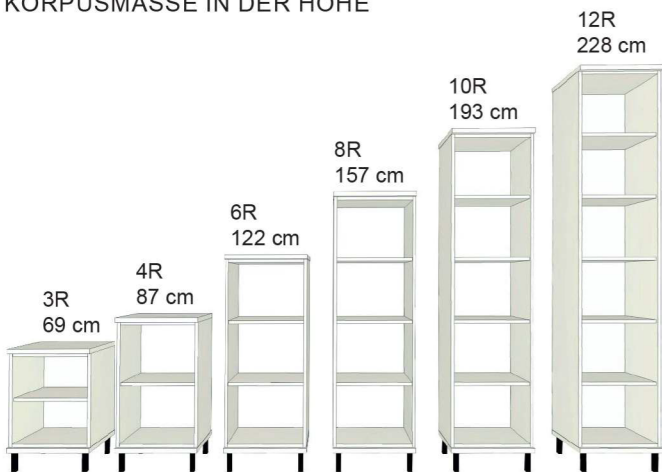

KORPUSMASSE IN DER HÖHE