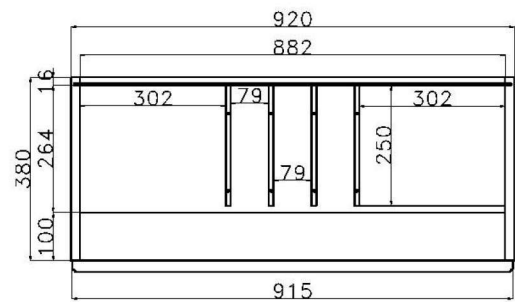

Barfach
Korpusbreite 92cm

Ansicht von vorn

Schreibfach –Korpusbreite 92cm

Ansicht von vorn

Ansicht von oben

Alle Tische sind mit lackiertem Tischgestell und einer Tischplatte in Asteiche lieferbar

	PG1	PG2		PG1	PG2		PG1	PG2																								
<p>COUCHTISCHE</p>  <p>Beistelltisch B 60 H 45 T 60 cm 0389</p>  <p>B 80 H 45 T 80 cm 0390</p>  <p>B 120 H 45 T 70 cm 0391</p> <p>Höhenänderungen im Sonderbau bis H 50cm, Aufpreis + 10% bis H 65cm, Aufpreis + 20%</p>			<p>ESSTISCH AUSZIEHBAR</p>  <p>B 160/220 H 75 T 90 cm 0595</p>  <p>B 200/260/320 H 75 T 90 cm 0596</p>			<p>ESSTISCHE</p>  <p>B 100 H 75 T 100 cm 0590</p>  <p>B 140 H 75 T 90 cm 0593</p>  <p>B 160 H 75 T 90 cm 0591</p>  <p>B 190 H 75 T 90 cm 0599</p> <p>Maximale Tischgröße Typ 0599, alle darunter liegenden Sondermaße im Sonderbau möglich, Aufpreis 30%</p>																										
<p>WANDBOARD</p>  <p>B 69 H 17.6 T 20 cm 2569</p>  <p>B 92 H 17.6 T 20 cm 2592</p>  <p>B 115 H 17.6 T 20 cm 2515</p>  <p>B 138 H 17.6 T 20 cm 2538</p>  <p>B 184 H 17.6 T 20 cm 2584</p>  <p>B 207 H 17.6 T 20 cm 2570</p>  <p>B 230 H 17.6 T 20 cm 2500</p>	PG1		<p>DESIGNPANEELE</p>  <p>B 123 H 57 T 2,5 cm DPH1 inkl. 1 x Metallregal 9173 B: 20 cm, 1 x Metallregal 9174 B: 40cm 2 x Metallhaken 9172</p>  <p>B 56 H 123 T 2,5 cm DPV1 inkl. 1 x Metallregal 9173 B: 20 cm, 2 x Metallregal 9174 B: 40cm 2 x Metallhaken 9172</p>	PG1		<p>METALLREGALE für das Designpaneel</p>  <p>B 20 H 2,8 T 12 cm 9173</p>  <p>B 40 H 2,8 T 12 cm 9174</p> <p>METALLHAKEN für das Designpaneel</p>  <p>B 2,5 H 2,5 T 2,3 cm 9172</p>	PG1																									
			 <p>Polster-Stuhl mit Holzfuß Lack weiß, Stoff Ontario Umbra-Grau B 54 H 86 T 58 SH 47 ST 47 cm ST02</p>  <p>Polster-Bank mit Holzfuß Lack weiß, Stoff Ontario Umbra-Grau B 160 H 86 T 58 SH 47 ST 47 cm BA02</p>			<p>LED-STRIPE für die Metallregale</p>  <p>für den Artikel 9173, B: 20cm</p> <table border="1"> <tr> <td>1</td> <td>2</td> <td>3</td> <td>4</td> <td>5</td> <td>6</td> </tr> <tr> <td>9571</td> <td>9572</td> <td>9573</td> <td>9574</td> <td>9575</td> <td>9576</td> </tr> </table> <p>für den Artikel 9174, B: 40cm</p> <table border="1"> <tr> <td>1</td> <td>2</td> <td>3</td> <td>4</td> <td>5</td> <td>6</td> </tr> <tr> <td>9591</td> <td>9592</td> <td>9593</td> <td>9594</td> <td>9595</td> <td>9596</td> </tr> </table>	1	2	3	4	5	6	9571	9572	9573	9574	9575	9576	1	2	3	4	5	6	9591	9592	9593	9594	9595	9596		
1	2	3	4	5	6																											
9571	9572	9573	9574	9575	9576																											
1	2	3	4	5	6																											
9591	9592	9593	9594	9595	9596																											