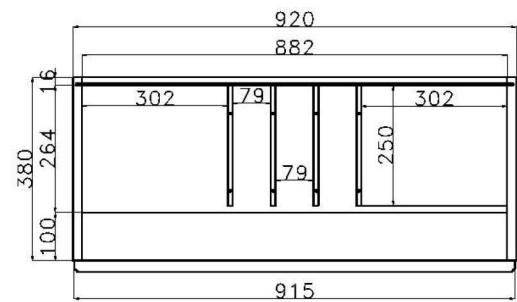

Barfach
Korpusbreite 92cm

Ansicht von vorn

Schreibfach –Korpusbreite 92cm

Ansicht von vorn

Ansicht von oben

Alle Tische sind mit lackiertem Tischgestell und einer Tischplatte in Asteiche lieferbar

	PG1	PG2		PG1	PG2		PG1	PG2																								
<p>COUCHTISCHE</p>  <p>Beistelltisch B 60 H 45 T 60 cm 0389</p>  <p>B 80 H 45 T 80 cm 0390</p>  <p>B 120 H 45 T 70 cm 0391</p> <p>Höhenänderungen im Sonderbau bis H 50cm, Aufpreis + 10% bis H 65cm, Aufpreis + 20%</p>			<p>ESSTISCH AUSZIEHBAR</p>  <p>B 160/220 H 75 T 90 cm 0595</p>  <p>B 200/260/320 H 75 T 90 cm 0596</p>			<p>ESSTISCHE</p>  <p>B 100 H 75 T 100 cm 0590</p>  <p>B 140 H 75 T 90 cm 0593</p>  <p>B 160 H 75 T 90 cm 0591</p>  <p>B 190 H 75 T 90 cm 0599</p> <p>Maximale Tischgröße Typ 0599, alle darunter liegenden Sondermaße im Sonderbau möglich, Aufpreis 30%</p>																										
<p>WANDBOARD</p>  <p>B 69 H 17.6 T 20 cm 2569</p>  <p>B 92 H 17.6 T 20 cm 2592</p>  <p>B 115 H 17.6 T 20 cm 2515</p>  <p>B 138 H 17.6 T 20 cm 2538</p>  <p>B 184 H 17.6 T 20 cm 2584</p>  <p>B 207 H 17.6 T 20 cm 2570</p>  <p>B 230 H 17.6 T 20 cm 2500</p>	PG1		<p>DESIGNPANELEE</p>  <p>B 123 H 57 T 2,5 cm DPH1 inkl. 1 x Metallregal 9173 B: 20 cm, 1 x Metallregal 9174 B: 40cm 2 x Metallhaken 9172</p>  <p>B 56 H 123 T 2,5 cm DPV1 inkl. 1 x Metallregal 9173 B: 20 cm, 2 x Metallregal 9174 B: 40cm 2 x Metallhaken 9172</p>	PG1		<p>METALLREGALE für das Designpaneeel</p>  <p>B 20 H 2,8 T 12 cm 9173</p>  <p>B 40 H 2,8 T 12 cm 9174</p> <p>METALLHAKEN für das Designpaneeel</p>  <p>B 2,5 H 2,5 T 2,3 cm 9172</p>	PG1																									
			 <p>Polster-Stuhl mit Holzfuß Lack weiß, Stoff Ontario Umbra-Grau B 54 H 86 T 58 SH 47 ST 47 cm ST02</p>  <p>Polster-Bank mit Holzfuß Lack weiß, Stoff Ontario Umbra-Grau B 160 H 86 T 58 SH 47 ST 47 cm BA02</p>			<p>LED-STRIPE für die Metallregale</p>  <p>für den Artikel 9173, B: 20cm</p> <table border="1"> <tr> <td>1</td> <td>2</td> <td>3</td> <td>4</td> <td>5</td> <td>6</td> </tr> <tr> <td>9571</td> <td>9572</td> <td>9573</td> <td>9574</td> <td>9575</td> <td>9576</td> </tr> </table> <p>für den Artikel 9174, B: 40cm</p> <table border="1"> <tr> <td>1</td> <td>2</td> <td>3</td> <td>4</td> <td>5</td> <td>6</td> </tr> <tr> <td>9591</td> <td>9592</td> <td>9593</td> <td>9594</td> <td>9595</td> <td>9596</td> </tr> </table>	1	2	3	4	5	6	9571	9572	9573	9574	9575	9576	1	2	3	4	5	6	9591	9592	9593	9594	9595	9596		
1	2	3	4	5	6																											
9571	9572	9573	9574	9575	9576																											
1	2	3	4	5	6																											
9591	9592	9593	9594	9595	9596																											