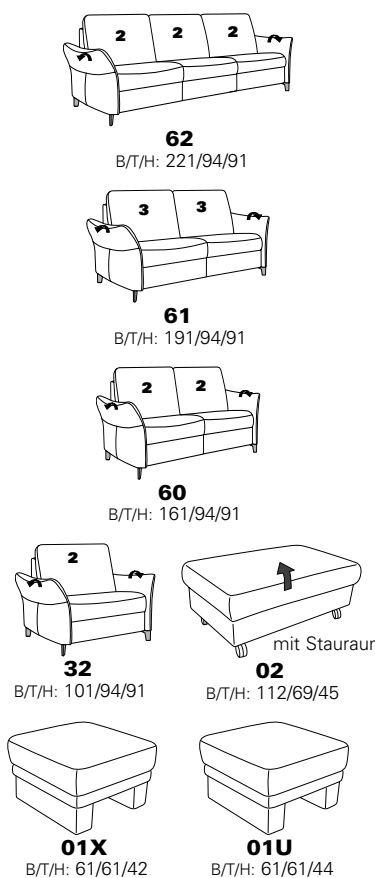

mit Metall-Füßen wahlweise in
Edelstahloptik gebürstet oder
Anthrazit pulverbeschichtet

PLANOPOLY⁷

1920

Variante 67
incl. Kopfstütze, Wallfree-Funktion
und abklappbarem Seitenteil

Variante 28
mit verstellbarer Armlehne

Typenplan 1920

Das Modell ist in zwei Sitzhöhen erhältlich: 45 cm und 47 cm
Die angegebenen Maße beziehen sich auf die Sitzhöhe mit 45 cm.

Eck-elemente

Abschlusselemente mit Funktion

Abschlusselemente ohne Funktion

Zwischenelemente

Sofas, Sessel, Hocker

Abschlusselemente mit int. Eckteil

Zubehör

3 = mögliche Kissen: ■ ▲ ●
2 = mögliche Kissen: ■ ▲
1 = mögliche Kissen: ■