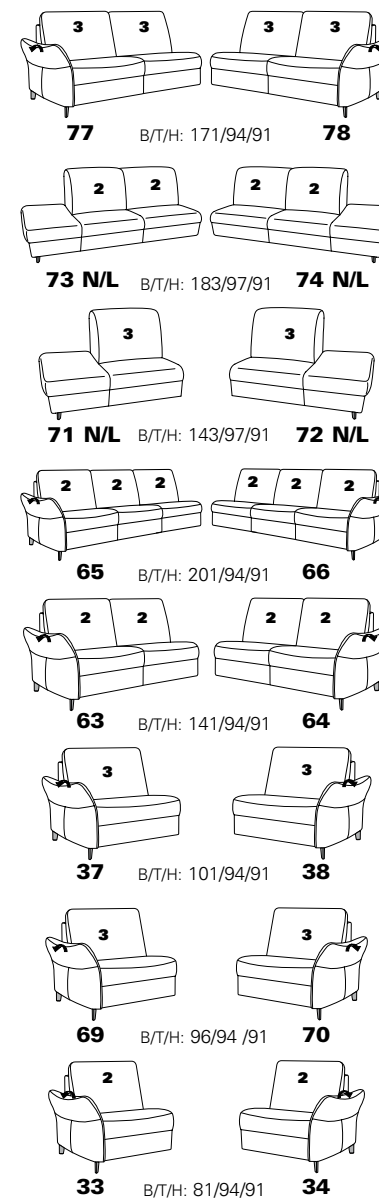

Möbel LETZ

Finden und Wohlfühlen

Typenplan

1920 von Himolla - Polstergarnitur links nebel

Wichtiger Hinweis für Sie

Etwaige Hinweise des Herstellers in dieser Produktinformation, die sich auf die Gewährleistung beziehen, haben für Sie keinerlei Bindungswirkung und können von Ihnen ignoriert werden. Ihre gesetzlichen Gewährleistungsrechte als Verbraucher uns gegenüber, als Ihrem Verkäufer, werden dadurch in keiner Weise berührt oder eingeschränkt. Sie können sich wegen aller Mängel jederzeit an uns wenden. Darüber hinaus gehende Herstellergarantien bleiben natürlich unberührt. Dieser Artikel wird hergestellt von Himolla Polstermöbel GmbH, Landshuter Str. 38, 84416 Taufkirchen, Deutschland, info@himolla.com

mit Metall-Füßen wahlweise in
Edelstahloptik gebürstet oder
Anthrazit pulverbeschichtet

PLANOPOLY⁷

1920

Variante 67
incl. Kopfstütze, Wallfree-Funktion
und abklappbarem Seitenteil

Variante 28
mit verstellbarer Armlehne

Typenplan 1920

Das Modell ist in zwei Sitzhöhen erhältlich: 45 cm und 47 cm
Die angegebenen Maße beziehen sich auf die Sitzhöhe mit 45 cm.

Eck-elemente

Abschlusselemente mit Funktion

Abschlusselemente ohne Funktion

Zwischenelemente

Sofas, Sessel, Hocker

Abschlusselemente mit int. Eckteil

Zubehör

3 = mögliche Kissen: ■ ▲ ●
2 = mögliche Kissen: ■ ▲
1 = mögliche Kissen: ■