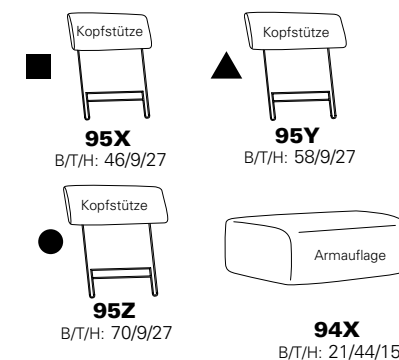

Typenplan 1920

Das Modell ist in zwei Sitzhöhen erhältlich: 45 cm und 47 cm
Die angegebenen Maße beziehen sich auf die Sitzhöhe mit 45 cm.

Eck-elemente

Abschlusselemente mit Funktion

Abschlusselemente ohne Funktion

Zwischenelemente

Sofas, Sessel, Hocker

Abschlusselemente mit int. Eckteil

Zubehör

3 = mögliche Kissen: ■ ▲ ●
2 = mögliche Kissen: ■ ▲
1 = mögliche Kissen: ■