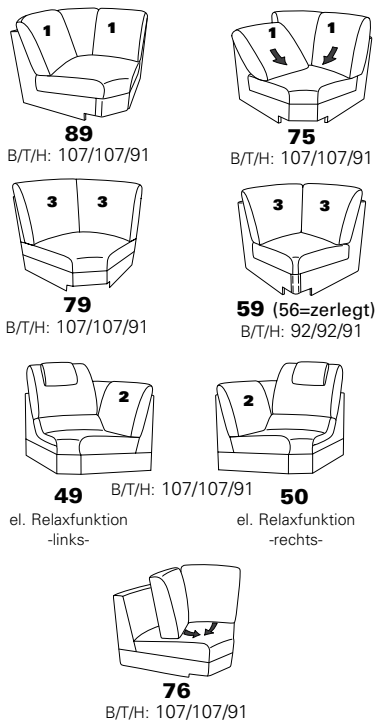

mit Metall-Füßen wahlweise in
Edelstahloptik gebürstet oder
Anthrazit pulverbeschichtet

PLANOPOLY⁷

1920

Variante 67
incl. Kopfstütze, Wallfree-Funktion
und abklappbarem Seitenteil

Variante 28
mit verstellbarer Armlehne

Typenplan 1920

Das Modell ist in zwei Sitzhöhen erhältlich: 45 cm und 47 cm
Die angegebenen Maße beziehen sich auf die Sitzhöhe mit 45 cm.

Eck-elemente

Abschlusselemente mit Funktion

Abschlusselemente ohne Funktion

Zwischenelemente

Sofas, Sessel, Hocker

Abschlusselemente mit int. Eckteil

Zubehör

3 = mögliche Kissen: ■ ▲ ●
2 = mögliche Kissen: ■ ▲
1 = mögliche Kissen: ■