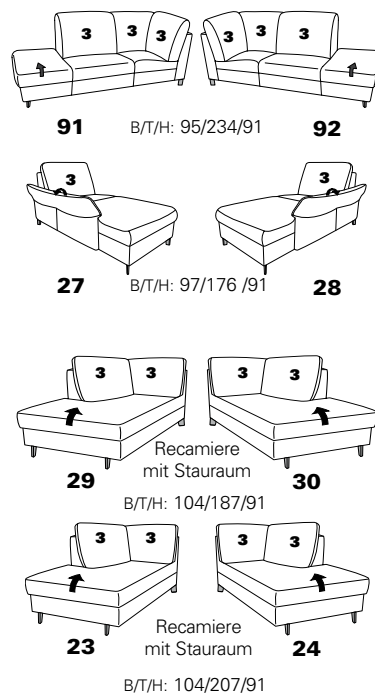

mit Metall-Füßen wahlweise in
Edelstahloptik gebürstet oder
Anthrazit pulverbeschichtet

PLANOPOLY⁷

1920

Variante 67
incl. Kopfstütze, Wallfree-Funktion
und abklappbarem Seitenteil

Variante 28
mit verstellbarer Armlehne

Typenplan 1920

Das Modell ist in zwei Sitzhöhen erhältlich: 45 cm und 47 cm
Die angegebenen Maße beziehen sich auf die Sitzhöhe mit 45 cm.

Eck-elemente

Abschlusselemente mit Funktion

Abschlusselemente ohne Funktion

Zwischenelemente

Sofas, Sessel, Hocker

Abschlusselemente mit int. Eckteil

Zubehör

3 = mögliche Kissen: ■ ▲ ●
2 = mögliche Kissen: ■ ▲
1 = mögliche Kissen: ■