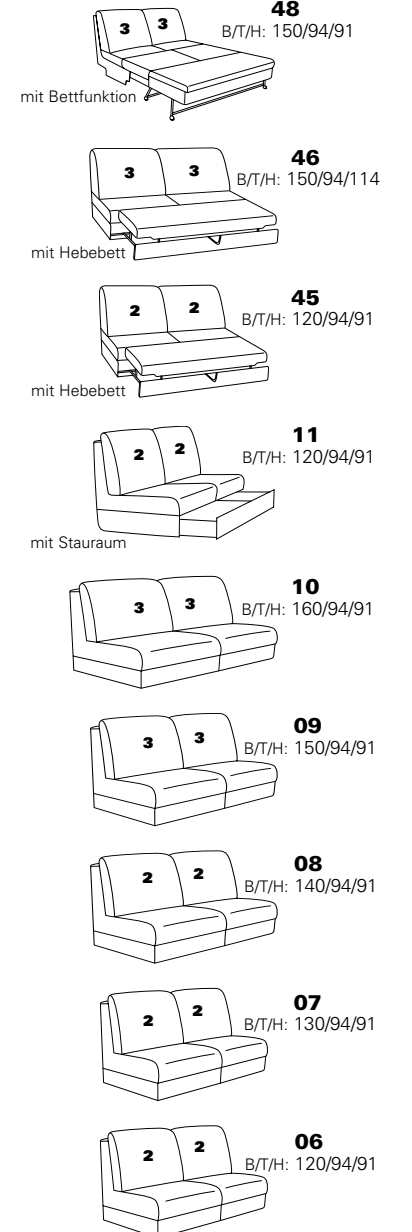

Möbel LETZ

Finden und Wohlfühlen

Typenplan

1920 von Himolla - Polstergarnitur links nebel

Wichtiger Hinweis für Sie

Etwaige Hinweise des Herstellers in dieser Produktinformation, die sich auf die Gewährleistung beziehen, haben für Sie keinerlei Bindungswirkung und können von Ihnen ignoriert werden. Ihre gesetzlichen Gewährleistungsrechte als Verbraucher uns gegenüber, als Ihrem Verkäufer, werden dadurch in keiner Weise berührt oder eingeschränkt. Sie können sich wegen aller Mängel jederzeit an uns wenden. Darüber hinaus gehende Herstellergarantien bleiben natürlich unberührt. Dieser Artikel wird hergestellt von Himolla Polstermöbel GmbH, Landshuter Str. 38, 84416 Taufkirchen, Deutschland, info@himolla.com

mit Metall-Füßen wahlweise in
Edelstahloptik gebürstet oder
Anthrazit pulverbeschichtet

PLANOPOLY⁷

1920

Variante 67
incl. Kopfstütze, Wallfree-Funktion
und abklappbarem Seitenteil

Variante 28
mit verstellbarer Armlehne

Typenplan 1920

Das Modell ist in zwei Sitzhöhen erhältlich: 45 cm und 47 cm
Die angegebenen Maße beziehen sich auf die Sitzhöhe mit 45 cm.

Eck-elemente

Abschlusselemente mit Funktion

Abschlusselemente ohne Funktion

Zwischenelemente

Sofas, Sessel, Hocker

Abschlusselemente mit int. Eckteil

Zubehör

3 = mögliche Kissen: ■ ▲ ●
2 = mögliche Kissen: ■ ▲
1 = mögliche Kissen: ■