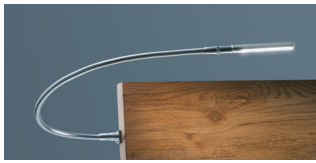

Bergamo Komplettbetten

Leselampen

Abbildung	Ausführung	Artikel-Nr.	Farben
Boa 2er-Set	12 V DC, 12 LED, 60 lm	● 5005.000	Chrom
Smart 2er-Set	12V DC, 30 LED warm, 183 lm Dreistufenschaltung	● 5007.010 ● 5007.012	Weiss Schwarz
Snake 2er-Set	12 V DC, 6 LED, 110 lm 3 Beleuchtungsarten	● 5008.016 ● 5008.042	Anthracit Alu
Tina 2er-Set	12 V DC, 1 LED, 75 lm	● 5010.000	Chrom

Achtung, der Einsatz der Lampen sind bei den Betten Totti, Emilia, Mira und Marisa nicht möglich.