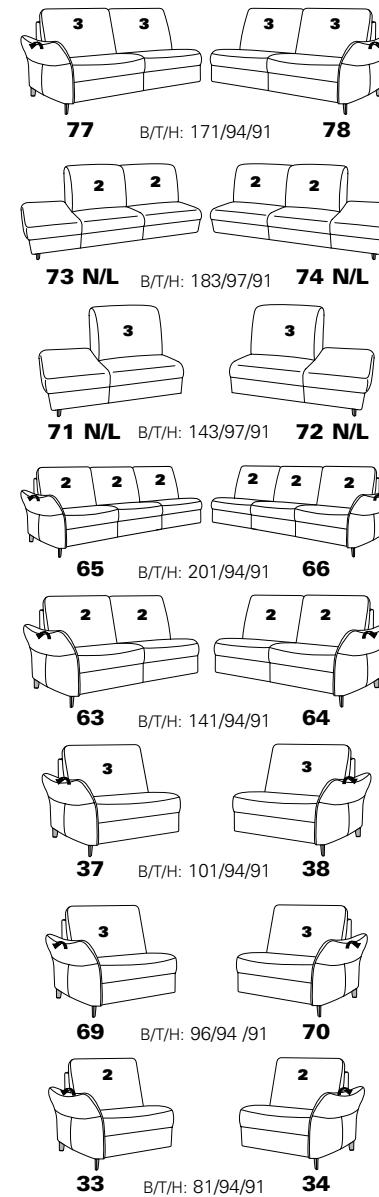

Abschlusselemente ohne Funktion