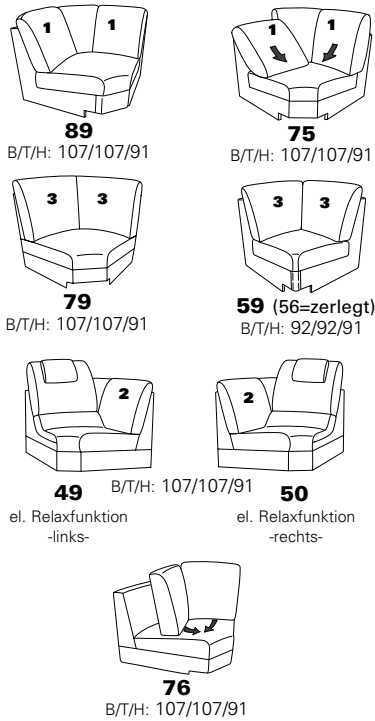

Typenplan 1920

Das Modell ist in zwei Sitzhöhen erhältlich: 45 cm und 47 cm
Die angegebenen Maße beziehen sich auf die Sitzhöhe mit 45 cm.

Eck-elemente