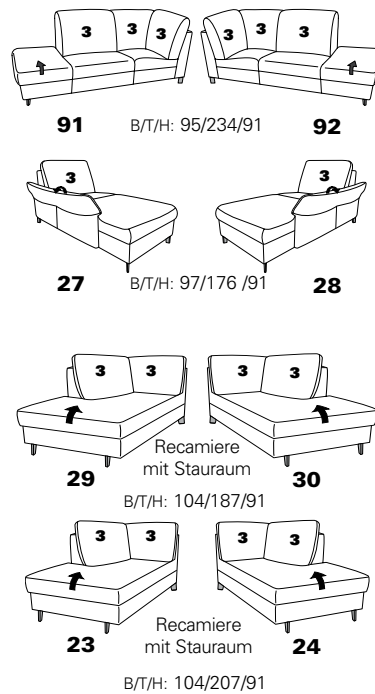

Abschlusselemente mit int. Eckteil