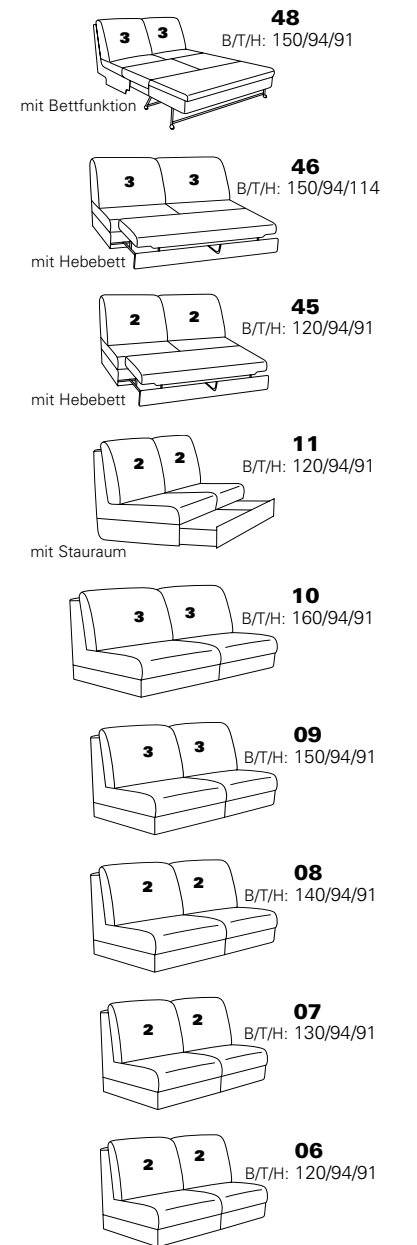

Zwischenelemente