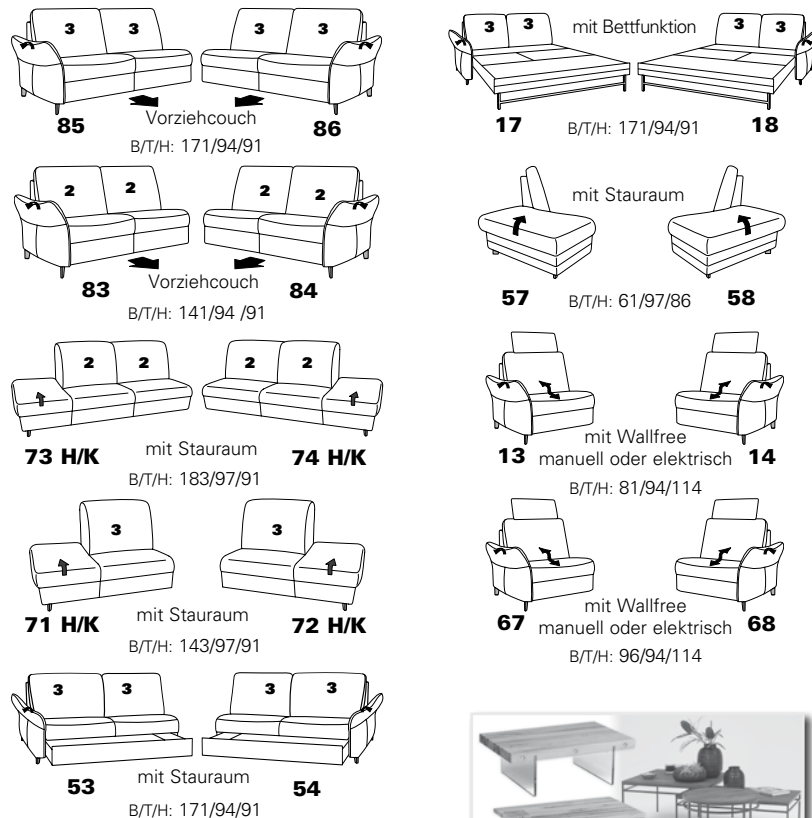

Abschlusselemente mit Funktion