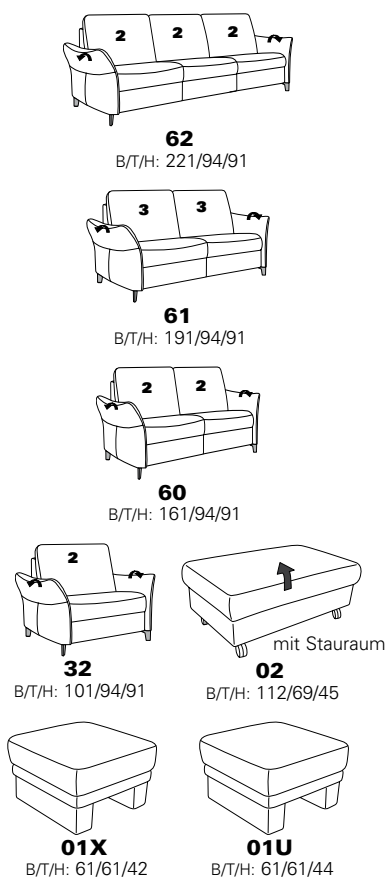

Sofas, Sessel, Hocker