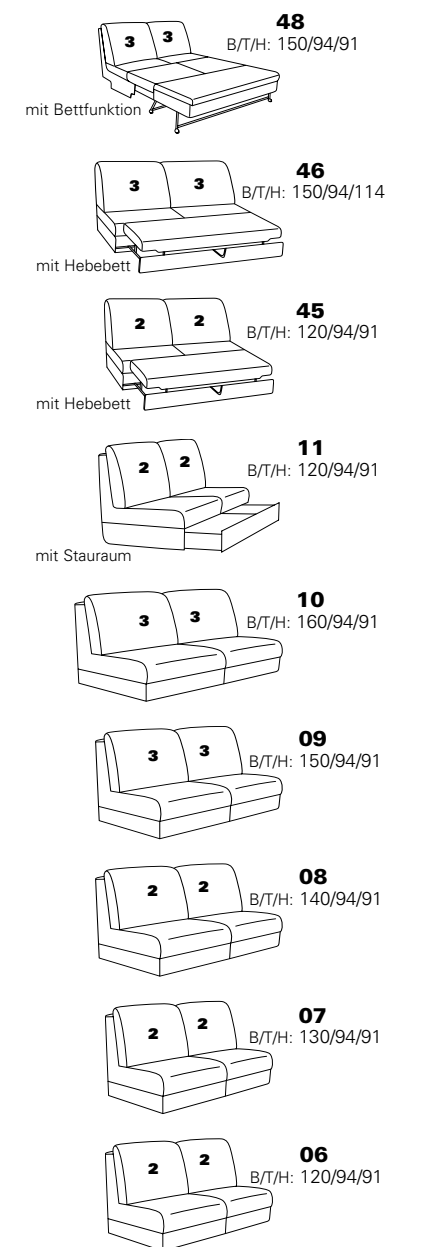

Möbel LETZ

Finden und Wohlfühlen

Typenplan

1920 von Himolla - Eckcouch Ausführung links atlantic

Wichtiger Hinweis für Sie

Etwaige Hinweise des Herstellers in dieser Produktinformation, die sich auf die Gewährleistung beziehen, haben für Sie keinerlei Bindungswirkung und können von Ihnen ignoriert werden. Ihre gesetzlichen Gewährleistungsrechte als Verbraucher uns gegenüber, als Ihrem Verkäufer, werden dadurch in keiner Weise berührt oder eingeschränkt. Sie können sich wegen aller Mängel jederzeit an uns wenden. Darüber hinaus gehende Herstellergarantien bleiben natürlich unberührt. Dieser Artikel wird hergestellt von Himolla Polstermöbel GmbH, Landshuter Str. 38, 84416 Taufkirchen, Deutschland, info@himolla.com

mit Metall-Füßen wahlweise in
Edelstahloptik gebürstet oder
Anthrazit pulverbeschichtet

PLANOPOLY⁷

1920

Variante 67
incl. Kopfstütze, Wallfree-Funktion
und abklappbarem Seitenteil

Variante 28
mit verstellbarer Armlehne

Typenplan 1920

Das Modell ist in zwei Sitzhöhen erhältlich: 45 cm und 47 cm
Die angegebenen Maße beziehen sich auf die Sitzhöhe mit 45 cm.

Eck-elemente

Abschlusselemente mit Funktion

Abschlusselemente ohne Funktion

Zwischenelemente

Sofas, Sessel, Hocker

Abschlusselemente mit int. Eckteil

Zubehör

3 = mögliche Kissen: ■ ▲ ●
2 = mögliche Kissen: ■ ▲
1 = mögliche Kissen: ■