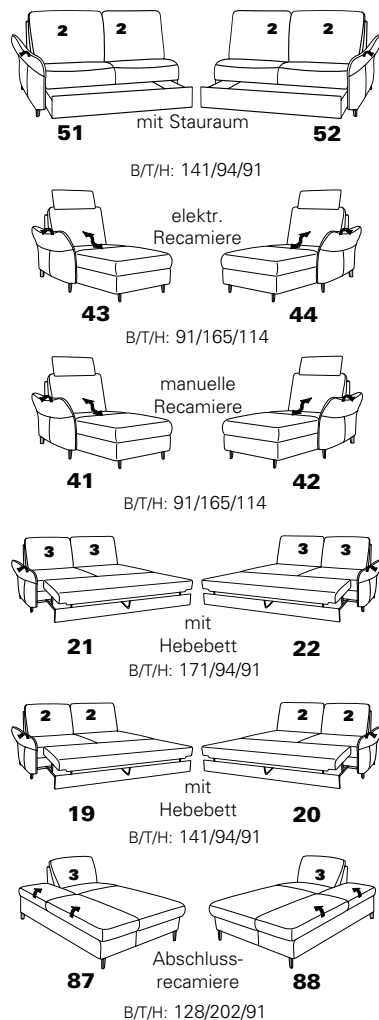

Möbel LETZ

Finden und Wohlfühlen

Typenplan

1920 von Himolla - Eckcouch Ausführung links atlantic

Wichtiger Hinweis für Sie

Etwaige Hinweise des Herstellers in dieser Produktinformation, die sich auf die Gewährleistung beziehen, haben für Sie keinerlei Bindungswirkung und können von Ihnen ignoriert werden. Ihre gesetzlichen Gewährleistungsrechte als Verbraucher uns gegenüber, als Ihrem Verkäufer, werden dadurch in keiner Weise berührt oder eingeschränkt. Sie können sich wegen aller Mängel jederzeit an uns wenden. Darüber hinaus gehende Herstellergarantien bleiben natürlich unberührt. Dieser Artikel wird hergestellt von Himolla Polstermöbel GmbH, Landshuter Str. 38, 84416 Taufkirchen, Deutschland, info@himolla.com

mit Metall-Füßen wahlweise in
Edelstahloptik gebürstet oder
Anthrazit pulverbeschichtet

PLANOPOLY⁷

1920

Variante 67
incl. Kopfstütze, Wallfree-Funktion
und abklappbarem Seitenteil

Variante 28
mit verstellbarer Armlehne

Typenplan 1920

Das Modell ist in zwei Sitzhöhen erhältlich: 45 cm und 47 cm
Die angegebenen Maße beziehen sich auf die Sitzhöhe mit 45 cm.

Eck-elemente

Abschlusselemente mit Funktion

Abschlusselemente ohne Funktion

Zwischenelemente

Sofas, Sessel, Hocker

Abschlusselemente mit int. Eckteil

Zubehör

3 = mögliche Kissen: ■ ▲ ●
2 = mögliche Kissen: ■ ▲
1 = mögliche Kissen: ■