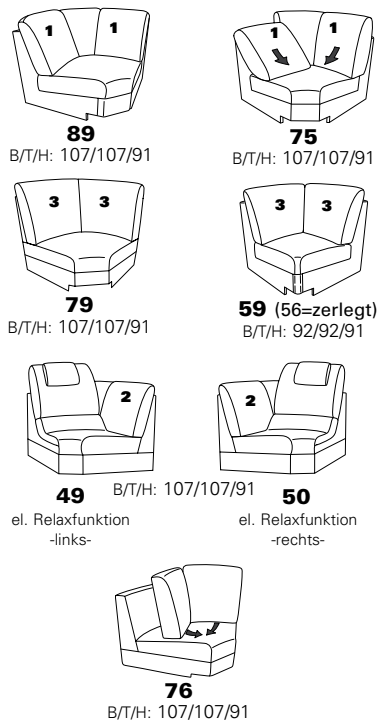

Möbel LETZ

Finden und Wohlfühlen

Typenplan

1920 von Himolla - Eckcouch Ausführung links atlantic

Wichtiger Hinweis für Sie

Etwaige Hinweise des Herstellers in dieser Produktinformation, die sich auf die Gewährleistung beziehen, haben für Sie keinerlei Bindungswirkung und können von Ihnen ignoriert werden. Ihre gesetzlichen Gewährleistungsrechte als Verbraucher uns gegenüber, als Ihrem Verkäufer, werden dadurch in keiner Weise berührt oder eingeschränkt. Sie können sich wegen aller Mängel jederzeit an uns wenden. Darüber hinaus gehende Herstellergarantien bleiben natürlich unberührt. Dieser Artikel wird hergestellt von Himolla Polstermöbel GmbH, Landshuter Str. 38, 84416 Taufkirchen, Deutschland, info@himolla.com

mit Metall-Füßen wahlweise in
Edelstahloptik gebürstet oder
Anthrazit pulverbeschichtet

PLANOPOLY⁷

1920

Variante 67
incl. Kopfstütze, Wallfree-Funktion
und abklappbarem Seitenteil

Variante 28
mit verstellbarer Armlehne

Typenplan 1920

Das Modell ist in zwei Sitzhöhen erhältlich: 45 cm und 47 cm
Die angegebenen Maße beziehen sich auf die Sitzhöhe mit 45 cm.

Eck-elemente

Abschlusselemente mit Funktion

Abschlusselemente ohne Funktion

Zwischenelemente

Sofas, Sessel, Hocker

Abschlusselemente mit int. Eckteil

Zubehör

3 = mögliche Kissen: ■ ▲ ●
2 = mögliche Kissen: ■ ▲
1 = mögliche Kissen: ■