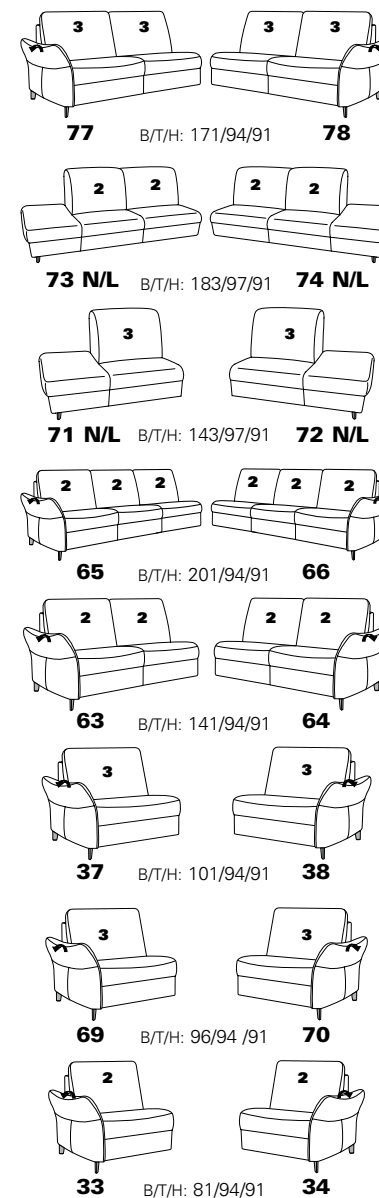

Möbel LETZ

Finden und Wohlfühlen

Typenplan

1920 von Himolla - Eckcouch Ausführung links atlantic

Wichtiger Hinweis für Sie

Etwaige Hinweise des Herstellers in dieser Produktinformation, die sich auf die Gewährleistung beziehen, haben für Sie keinerlei Bindungswirkung und können von Ihnen ignoriert werden. Ihre gesetzlichen Gewährleistungsrechte als Verbraucher uns gegenüber, als Ihrem Verkäufer, werden dadurch in keiner Weise berührt oder eingeschränkt. Sie können sich wegen aller Mängel jederzeit an uns wenden. Darüber hinaus gehende Herstellergarantien bleiben natürlich unberührt. Dieser Artikel wird hergestellt von Himolla Polstermöbel GmbH, Landshuter Str. 38, 84416 Taufkirchen, Deutschland, info@himolla.com

mit Metall-Füßen wahlweise in
Edelstahloptik gebürstet oder
Anthrazit pulverbeschichtet

PLANOPOLY⁷

1920

Variante 67
incl. Kopfstütze, Wallfree-Funktion
und abklappbarem Seitenteil

Variante 28
mit verstellbarer Armlehne

Typenplan 1920

Das Modell ist in zwei Sitzhöhen erhältlich: 45 cm und 47 cm
Die angegebenen Maße beziehen sich auf die Sitzhöhe mit 45 cm.

Eck-elemente

Abschlusselemente mit Funktion

Abschlusselemente ohne Funktion

Zwischenelemente

Sofas, Sessel, Hocker

Abschlusselemente mit int. Eckteil

Zubehör

3 = mögliche Kissen: ■ ▲ ●
2 = mögliche Kissen: ■ ▲
1 = mögliche Kissen: ■