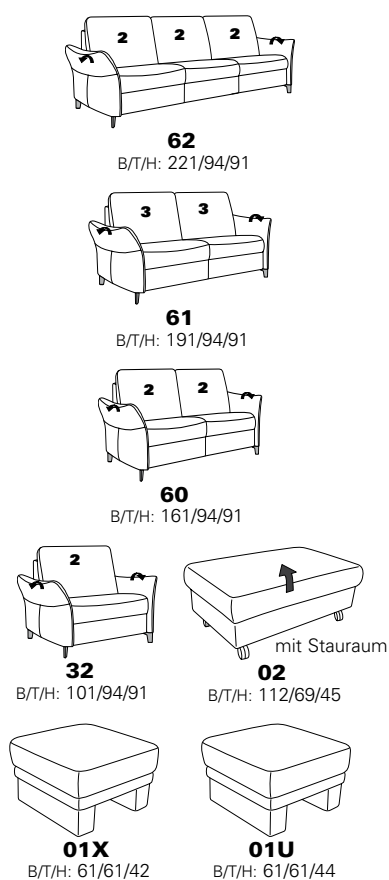

Möbel LETZ

Finden und Wohlfühlen

Typenplan

1920 von Himolla - Eckcouch Ausführung links atlantic

Wichtiger Hinweis für Sie

Etwaige Hinweise des Herstellers in dieser Produktinformation, die sich auf die Gewährleistung beziehen, haben für Sie keinerlei Bindungswirkung und können von Ihnen ignoriert werden. Ihre gesetzlichen Gewährleistungsrechte als Verbraucher uns gegenüber, als Ihrem Verkäufer, werden dadurch in keiner Weise berührt oder eingeschränkt. Sie können sich wegen aller Mängel jederzeit an uns wenden. Darüber hinaus gehende Herstellergarantien bleiben natürlich unberührt. Dieser Artikel wird hergestellt von Himolla Polstermöbel GmbH, Landshuter Str. 38, 84416 Taufkirchen, Deutschland, info@himolla.com

mit Metall-Füßen wahlweise in
Edelstahloptik gebürstet oder
Anthrazit pulverbeschichtet

PLANOPOLY⁷

1920

Variante 67
incl. Kopfstütze, Wallfree-Funktion
und abklappbarem Seitenteil

Variante 28
mit verstellbarer Armlehne

Typenplan 1920

Das Modell ist in zwei Sitzhöhen erhältlich: 45 cm und 47 cm
Die angegebenen Maße beziehen sich auf die Sitzhöhe mit 45 cm.

Eck-elemente

Abschlusselemente mit Funktion

Abschlusselemente ohne Funktion

Zwischenelemente

Sofas, Sessel, Hocker

Abschlusselemente mit int. Eckteil

Zubehör

3 = mögliche Kissen: ■ ▲ ●
2 = mögliche Kissen: ■ ▲
1 = mögliche Kissen: ■