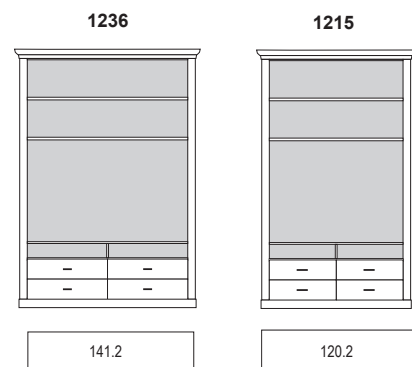

VORSCHLÄGE MIT TV-ELEMENT
ALLE PREISE IN IDENT-PUNKTEN

1236

1215

B 141.2 H 229 T 43 cm

B 120.2 H 229 T 43 cm

<p>B 306/285 H 229 T 43 cm</p>  <table border="1" data-bbox="71 1019 391 1058"> <tr> <td>74.2</td> <td>141.2/120.2</td> <td>74.2</td> </tr> </table> <p>bestehend aus: Regalkorpus TV 12R 1 x 1236 oder 1215 Regalkorpus 12R 2 x 1272 Tür links 8R 1 x L_F084 Tür rechts 8R 1 x R_F084 Tür links 4R 1 x L_F044 Tür rechts 4R 1 x R_F044</p> <p>mit 1236 PH 200_A mit 1215 PH 201_A</p> <p>mögliches Zubehör: Vollauszug pro Schubkasten 1 x 9191</p>	74.2	141.2/120.2	74.2	<p>B 260/239 H 229 T 43 cm</p>  <table border="1" data-bbox="574 1019 854 1058"> <tr> <td>51.2</td> <td>141.2/120.2</td> <td>51.2</td> </tr> </table> <p>bestehend aus: Regalkorpus TV 12R 1 x 1236 oder 1215 Regalkorpus 12R 2 x 1240 Tür links 6R 1 x L_F062 Tür rechts 6R 1 x R_F062</p> <p>mit 1236 PH 210_A mit 1215 PH 211_A</p> <p>mögliches Zubehör: 2er Set Holzbodenbel. 2 x 9322 Funkfernbedienung 1 x 9185 Flechtkorb pro Nischenfach 1 x 9640 Vollauszug pro Schubkasten 1 x 9191</p>	51.2	141.2/120.2	51.2	<p>B 260/239 H 229 T 43 cm</p>  <table border="1" data-bbox="1062 1019 1341 1058"> <tr> <td>51.2</td> <td>141.2/120.2</td> <td>51.2</td> </tr> </table> <p>bestehend aus: Regalkorpus TV 12R 1 x 1236 oder 1215 Regalkorpus 12R 2 x 1240 Tür links 4R 1 x L_F042 Tür rechts 4R 1 x R_F042 Schubkastenpaar 2R 2 x K022 Tür links 6R 1 x L_F062 Tür rechts 6R 1 x R_F062</p> <p>mit 1236 PH 220_A mit 1215 PH 221_A</p> <p>mögliches Zubehör: Vollauszug für Schubkasten 1 x 9191</p>	51.2	141.2/120.2	51.2
74.2	141.2/120.2	74.2									
51.2	141.2/120.2	51.2									
51.2	141.2/120.2	51.2									