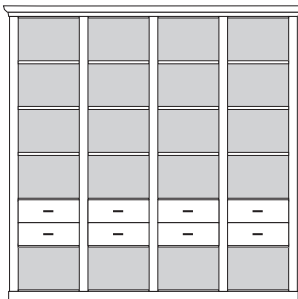

* H/G= Holzböden oder Glasböden hinter Vitrinentüren, bitte angeben!

VORSCHLÄGE

ALLE PREISE IN IDENT-PUNKTEN

PH 130_A

bestehend aus:
Regalkorpus 12R 4 x 1249

B 221 H 229 T 43 cm

51.2	51.2	51.2	51.2
------	------	------	------