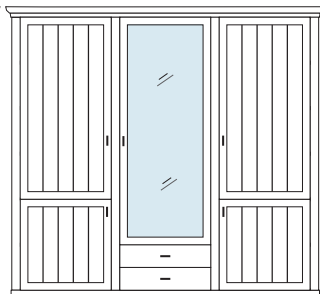

bestehend aus:
Regalkorpus 12R 3 x 1272
Tür links 4R 1 x L_F044
Tür rechts 4R 1 x R_F044
Tür links 8R 1 x L_F084
Tür rechts 8R 1 x R_F084
Vitrinentür 10R 1 x R_N104 H/G*
Schubkastenpaar 1 x K024

PH 140_C

mögliches Zubehör:
4er Set Holzbodenbeleuchtung 1 x 9334
4er Set Glaskantenbeleuchtung 1 x 9534
LED Spot für Vitrine 1 x 9581
Spiegelrückwand für Vitrine 1 x 9002
Funkfernbedienung 1 x 9185
Vollauszug pro Schubkasten 1 x 9191