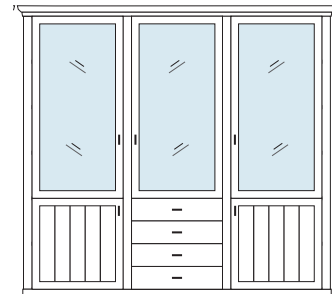

bestehend aus:
Regalkorpus 12R 3 x 1272
Tür links 4R 1 x L_F044
Tür rechts 4R 1 x R_F044
Vitrinentür links 8R 1 x L_N084 H/G*
Vitrinentür rechts 8R 1 x R_N084 H/G*
Vitrinentür mitte 8R 1 x R_N084 H/G*
Schubkastenpaar 2 x K024

PH 140_D

mögliches Zubehör:
3er Set Holzbodenbeleuchtung 3 x 9333
3er Set Glaskantenbeleuchtung 3 x 9533
LED Spot für Vitrine 1 x 9583
Spiegelrückwände für Vitrine 3 x 9016
Funkfernbedienung 1 x 9185
Vollauszug pro Schubkasten 1 x 9191