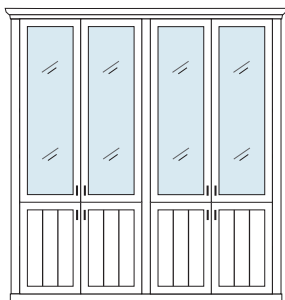

bestehend aus:
Regalkorpus 12R 2 x 1295
Türenpaar 4R 2 x F047
Vitrinentürenpaar 8R 2 x N087 H/G*

PH 120_E

mögliches Zubehör:
3er Set Holzbodenbeleuchtung 2 x 9343
3er Set Glaskantenbeleuchtung 2 x 9543
Funkfernbedienung 1 x 9185
LED Spot für Vitrinen 1 x 9582