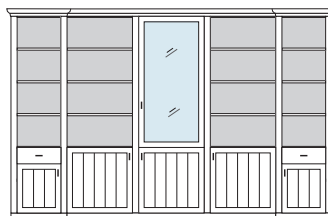

bestehend aus:

Regalkorpus 12R 3 x 1270, 2 x 1249
Tür 3R mit
Schubkasten 1R links 1 x L_FK42
Tür 3R mit
Schubkasten 1R rechts 1 x R_FK42
Tür links 3R 1 x L_F044
Tür rechts 3R 2 x R_F044
Vitrinentür rechts 8R 1 x R_N084 H/G*

PH 180_C

mögliches Zubehör:

3er Set Holzbodenbel. 3 x 9333, 2 x 9323
Spiegelrückwand für Vitrine 1 x 9016
3er Set Glaskantenbeleuchtung 1 x 9533
Funkfernbedienung 1 x 9185
Vollauszug pro Schubkasten 1 x 9191
Flechtkörbe pro Nischenfach 9643 bzw. 9640