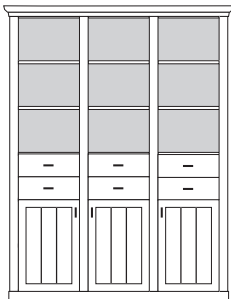

bestehend aus:
Regalkorpus 12R 3 x 1249
Tür links 4R 1 x L_F042
Tür rechts 4R 2 x R_F042
Schubkastenpaar 3 x K022

PH 100_E

mögliches Zubehör:
2er Set Holzbodenbeleuchtung 3 x 9322
Funkfernbedienung 1 x 9185
Flechtkörbe pro Nischenfach 1 x 9640
Vollauszug pro Schubkasten 1 x 9191