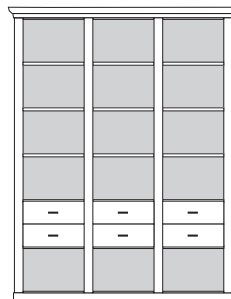

bestehend aus:
Regalkorpus 12R 3 x 1249
Schubkastenpaar 3 x K022

PH 100_F

mögliches Zubehör:
3er Set Holzbodenbeleuchtung 3 x 9323
Funkfernbedienung 1 x 9185
Flechtkorb pro Nischenfach 1 x 9640
Vollauszug pro Schubkasten 1 x 9191