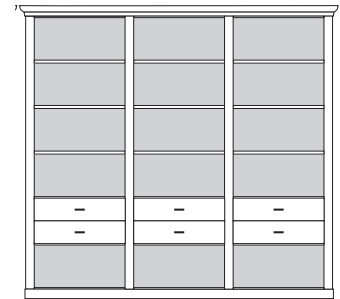

bestehend aus:
Regalkorpus 12R 3 x 1272
Schubkastenpaar 3 x K024

PH 140_G

mögliches Zubehör:
3er Set Holzbodenbeleuchtung 3 x 9333
Funkfernbedienung 1 x 9185
Flechtkörbe pro Nischenfach 1 x 9641
Vollauszug pro Schubkästen 1 x 9191