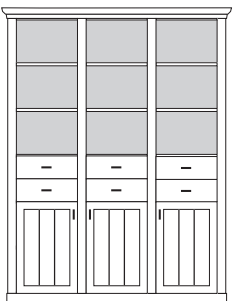

bestehend aus:
Regalkorpus 12R 3 x 1249
Tür links 4R 1 x L_F042
Tür rechts 4R 2 x R_F042
Schubkastenpaar 3 x K022

PH 100_E

mögliches Zubehör:
2er Set Holzbodenbeleuchtung 3 x 9322
Funkfernbedienung 1 x 9185
Flechtkörbe pro Nischenfach 1 x 9640
Vollauszug pro Schubkasten 1 x 9191