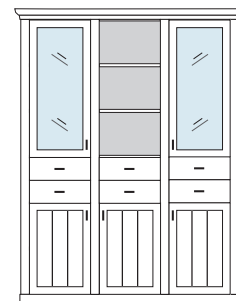

bestehend aus:
Regalkorpus 12R 3 x 1249
Vitrinentür links 6R 1 x L_N062 H/G*
Vitrinentür rechts 6R 2 x R_N062 H/G*

PH 100_C

mögliches Zubehör:
2er Set Holzbodenbeleuchtung 3 x 9322
2er Set Glaskantenbeleuchtung 3 x 9522
Spiegelrückwände für Vitrine 3 x 9010
LED Spot für Vitrinen 1 x 9583
Flechtkorb pro Nischenfach 1 x 9640
Funkfernbedienung 1 x 9185