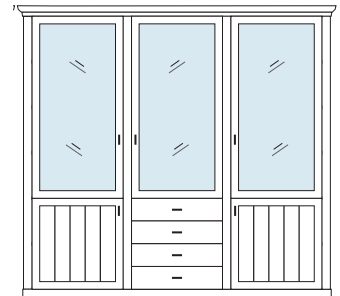

bestehend aus:
Regalkorpus 12R 3 x 1272
Tür links 4R 1 x L_F044
Tür rechts 4R 1 x R_F044
Vitrinentür links 8R 1 x L_N084 H/G*
Vitrinentür rechts 8R 1 x R_N084 H/G*
Vitrinentür mitte 8R 1 x R_N084 H/G*
Schubkastenpaar 2 x K024

PH 140_D

mögliches Zubehör:
3er Set Holzbodenbeleuchtung 3 x 9333
3er Set Glaskantenbeleuchtung 3 x 9533
LED Spot für Vitrine 1 x 9583
Spiegelrückwände für Vitrine 3 x 9016
Funkfernbedienung 1 x 9185
Vollauszug pro Schubkasten 1 x 9191