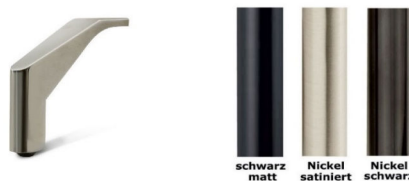

Var. 1  
Breite: 24 cm

Var. 2  
Breite: 20 cm

Var. 3  
Breite: 19 cm

Var. 4  
Breite: 24 cm  
(nur mit Fuß-Var.3)

- Fußvarianten:**  
**Variante 1**

Holzfuß, Fußhöhe: 9 cm  
Buche massiv in 7 Farbausführungen: weiß, weiß antik, natur, eichefarbig, antik, wenge, schwarz  
Eiche massiv in 2 Farbausführungen (Aufpreis): bianco und geölt

- Variante 2** Metall (**Aufpreis**) in gebürstet und schwarz matt, Fußhöhe: 9 cm

- Variante 3** Metall in 3 Farbausführungen: schwarz matt, Nickel satiniert und Nickel schwarz, Fußhöhe: 12 cm  
**Nur mit Armteilvariante 4 lieferbar**