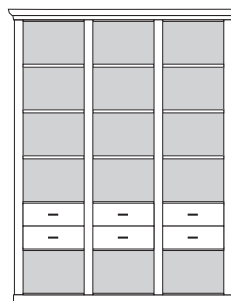

bestehend aus:
Regalkorpus 12R 3 x 1249
Schubkastenpaar 3 x K022

PH 100_F

mögliches Zubehör:
3er Set Holzbodenbeleuchtung 3 x 9323
Funkfernbedienung 1 x 9185
Flechtkorb pro Nischenfach 1 x 9640
Vollauszug pro Schubkasten 1 x 9191