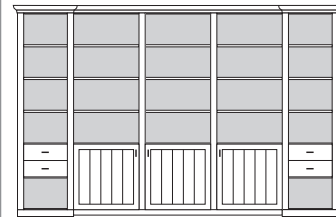

bestehend aus:

Regalkorpus 12R 3 x 1270, 2 x 1249
Schubkastenpaar 2R 2 x K022
Tür links 4R 1 x L_F044
Tür rechts 4R 2 x R_F044

PH 180_G

mögliches Zubehör:

3er Set Holzbodenbeleuchtung 3 x 9333
3er Set Holzbodenbeleuchtung 2 x 9323
Funkfernbedienung 1 x 9185
Vollauszug für Schubkasten 1 x 9191
Flechtkörbe pro Nischenfach 9643 bzw. 9640