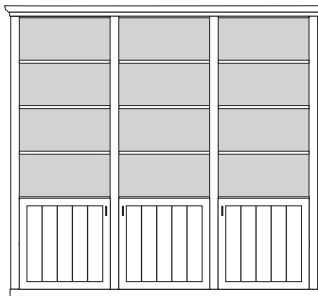

* H/G= Holzböden oder Glasböden hinter Vitrinentüren, bitte angeben!

VORSCHLÄGE

ALLE PREISE IN IDENT-PUNKTEN

PH 140_A

bestehend aus:
Regalkorpus 12R 3 x 1272

B 239 H 229 T 43 cm

bestehend aus:
Regalkorpus 12R 3 x 1272
Tür links 4R 1 x L_F044
Tür rechts 4R 2 x R_F044