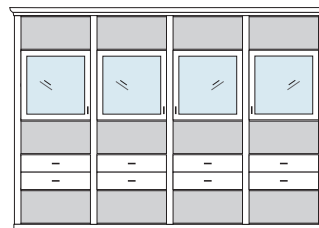

bestehend aus:
Regalkorpus 12R 4 x 1272
Schubkastenpaar 2R 4 x K024
Vitrinentür links 4R 2 x L_N044 H/G*
Vitrinentür rechts 4R 2 x R_N044 H/G*

PH 170_G

mögliches Zubehör:
Holzbodenbel. für Vitrinen 4 x 9331
Spiegelrückwände für Vitrinen 4 x 9014
Glaskantenbel. für Vitrinen 4 x 9531
Funkfernbedienung 1 x 9185
Flechtkörbe pro Nischenfach 1 x 9641
Vollauszug pro Schubkasten 1 x 9191
LED Spot für Vitrinen 1 x 9584