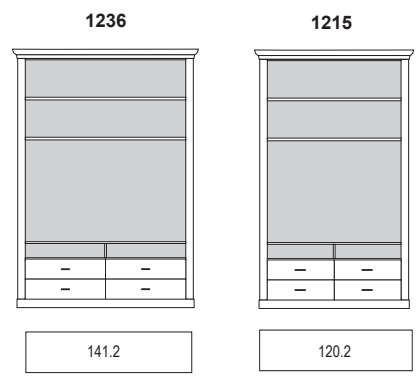

VORSCHLÄGE MIT TV-ELEMENT
ALLE PREISE IN IDENT-PUNKTEN

1236 **1215**
B 141.2 H 229 T 43 cm B 120.2 H 229 T 43 cm

<p>B 306/285 H 229 T 43 cm</p> <table border="1"> <tr> <td>74.2</td> <td>141.2/120.2</td> <td>74.2</td> </tr> </table> <p>bestehend aus: Regalkorpus TV 12R 1 x 1236 oder 1215 Regalkorpus 12R 2 x 1272 Tür links 8R 1 x L_F084 Tür rechts 8R 1 x R_F084 Tür links 4R 1 x L_F044 Tür rechts 4R 1 x R_F044</p> <p>mit 1236 PH 200_A mit 1215 PH 201_A</p> <p>mögliches Zubehör: Vollauszug pro Schubkasten 1 x 9191</p>	74.2	141.2/120.2	74.2	<p>B 260/239 H 229 T 43 cm</p> <table border="1"> <tr> <td>51.2</td> <td>141.2/120.2</td> <td>51.2</td> </tr> </table> <p>bestehend aus: Regalkorpus TV 12R 1 x 1236 oder 1215 Regalkorpus 12R 2 x 1240 Tür links 6R 1 x L_F062 Tür rechts 6R 1 x R_F062</p> <p>mit 1236 PH 210_A mit 1215 PH 211_A</p> <p>mögliches Zubehör: 2er Set Holzbodenbel. 2 x 9322 Funkfernbedienung 1 x 9185 Flechtkorb pro Nischenfach 1 x 9640 Vollauszug pro Schubkasten 1 x 9191</p>	51.2	141.2/120.2	51.2	<p>B 260/239 H 229 T 43 cm</p> <table border="1"> <tr> <td>51.2</td> <td>141.2/120.2</td> <td>51.2</td> </tr> </table> <p>bestehend aus: Regalkorpus TV 12R 1 x 1236 oder 1215 Regalkorpus 12R 2 x 1240 Tür links 4R 1 x L_F042 Tür rechts 4R 1 x R_F042 Schubkastenpaar 2R 2 x K022 Tür links 6R 1 x L_F062 Tür rechts 6R 1 x R_F062</p> <p>mit 1236 PH 220_A mit 1215 PH 221_A</p> <p>mögliches Zubehör: Vollauszug für Schubkasten 1 x 9191</p>	51.2	141.2/120.2	51.2
74.2	141.2/120.2	74.2									
51.2	141.2/120.2	51.2									
51.2	141.2/120.2	51.2									