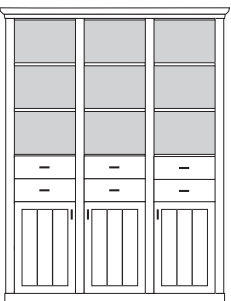

bestehend aus:
Regalkorpus 12R 3 x 1249
Tür links 4R 1 x L_F042
Tür rechts 4R 2 x R_F042
Schubkastenpaar 3 x K022

PH 100_E

mögliches Zubehör:
2er Set Holzbodenbeleuchtung 3 x 9322
Funkfernbedienung 1 x 9185
Flechtkörbe pro Nischenfach 1 x 9640
Vollauszug pro Schubkasten 1 x 9191