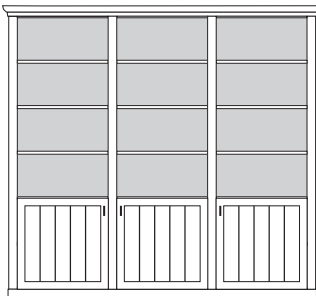

VORSCHLÄGE

ALLE PREISE IN IDENT-PUNKTEN

PH 140_A

bestehend aus:
Regalkorpus 12R 3 x 1272

B 239 H 229 T 43 cm

bestehend aus:
Regalkorpus 12R 3 x 1272
Tür links 4R 1 x L_F044
Tür rechts 4R 2 x R_F044

PH 140_B