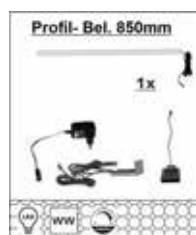

Art.-Nr.	47 07 MM 98	47 07 MM 99	23 07 MM 02
Beschreibung	LED-Profil-Beleuchtung 1er-Set, 850x10x10mm, verdeckt montierbar, warmweiß, mit je 2m Kabel inkl. Trafo, Handschalter dimmbar + Zuleitung (für Type 20)	LED-Profil-Beleuchtung 2er-Set, 950x10x10mm, verdeckt montierbar, warmweiß, mit je 2m Kabel inkl. Trafo, Handschalter dimmbar + Zuleitung (für Type 35)	Couchtisch 2 Holztüren 1 Schubkasten 1 offenes Fach
Breite / Höhe / Tiefe (cm)	ca. 85 / 1 / 1	ca. 95 / 1 / 1	ca. 110 / 45 / 60