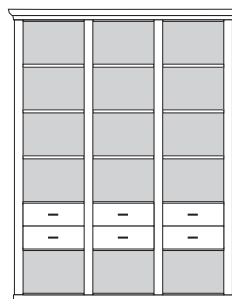

bestehend aus:
Regalkorpus 12R 3 x 1249
Schubkastenpaar 3 x K022

PH 100_F

mögliches Zubehör:
3er Set Holzbodenbeleuchtung 3 x 9323
Funkfernbedienung 1 x 9185
Flechtkorb pro Nischenfach 1 x 9640
Vollauszug pro Schubkasten 1 x 9191