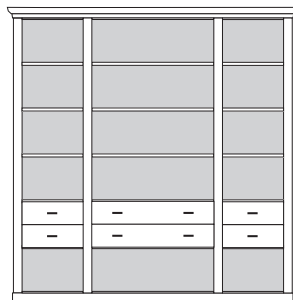

## PH 110\_A

bestehend aus:

Regalkorpus 12R 2 x 1249, 1 x 1295

B 214 H 229 T 43 cm

51.2	95.2	51.2
------	------	------

bestehend aus:

Regalkorpus 12R 2 x 1249, 1 x 1295  
Schubkastenpaar 2 x K022 1 x K026