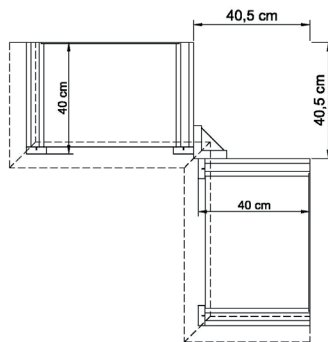

Verwendung der Eckleiste 0998 / 0996