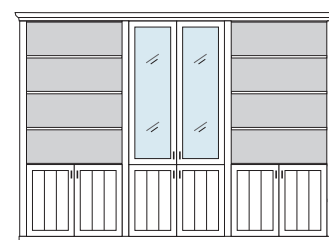

bestehend aus:
Regalkorpus 12R 3 x 1295
Türenpaar 4R 3 x F047
Vitrinentürenpaar 8R 1 x N087 H/G*

PH 160_G

mögliches Zubehör:
3er Set Holzbodenbel. 3 x 9343
Spiegelrückwand 1 x 9017
3er Set Glaskantenbeleuchtung 1 x 9543
Funkfernbedienung 1 x 9185

* H/G= Holzböden oder Glasböden hinter Vitrinentüren, bitte angeben!