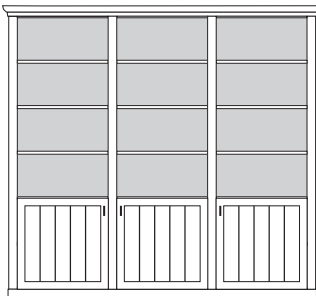

## PH 140\_A

bestehend aus:  
Regalkorpus 12R 3 x 1272

B 239 H 229 T 43 cm

bestehend aus:  
Regalkorpus 12R 3 x 1272  
Tür links 4R 1 x L\_F044  
Tür rechts 4R 2 x R\_F044