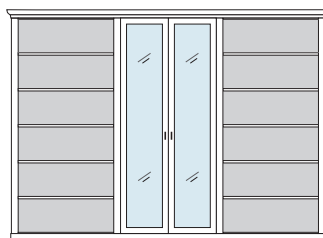

bestehend aus:
Regalkorpus 12R 3 x 1295
Vitrinentürenpaar 12R 1 x N127 H/G*

PH 160_E

mögliches Zubehör:
5er Set Holzbodenbeleuchtung 3 x 9345
Funkfernbedienung 1 x 9185
Spiegelrückwand 1 x 9007
5er Set Glaskantenbeleuchtung 1 x 9545