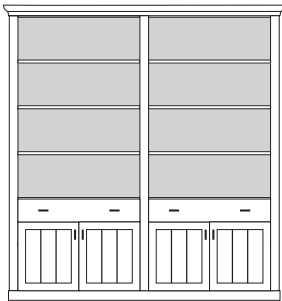

## PH 120\_A

bestehend aus:  
Regalkorpus 12R 2 x 1295

**B 206 H 229 T 43 cm**

|      |      |
|------|------|
| 95.2 | 95.2 |
|------|------|

bestehend aus:  
Regalkorpus 12R 2 x 1295  
Türenpaar 3R mit  
Schubkasten 1R 2 x FK47