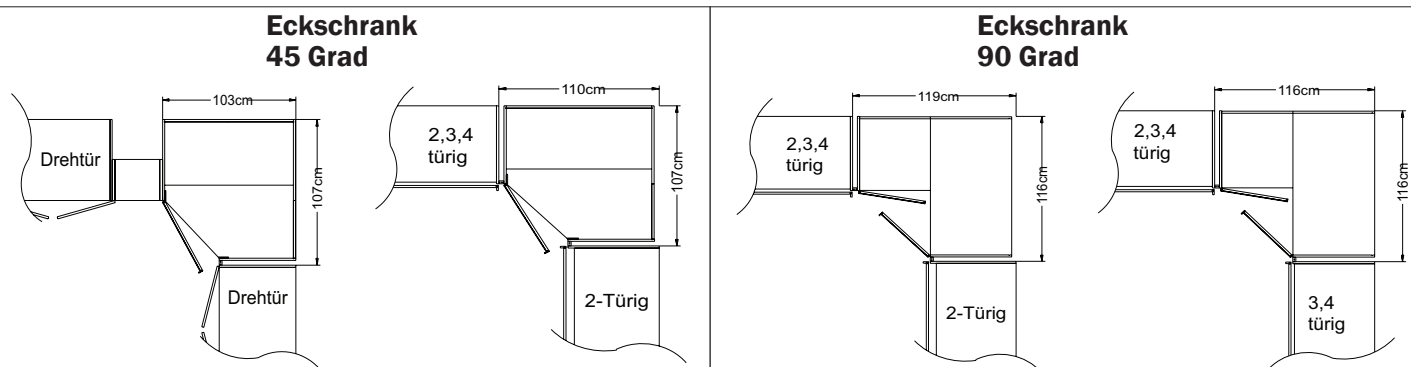

Eckschrank Dekor

Modell-Nr.	Front
SI06	Dekor Sonoma Eiche
SI15	Dekor Trüffel Eiche
SI18	Dekor Hellgrau
SI24	Dekor Buche
SI33	Dekor Anthrazit
SI36	Dekor vulkan
SI59	Dekor sepia
SI60	Dekor Eiche Natur
SI91	Dekor Sand
SI96	Dekor weiß

Korpus
06 Dekor Sonoma Eiche
15 Dekor Trüffel Eiche
18 Dekor Hellgrau
24 Dekor Buche
33 Dekor Anthrazit
36 Dekor vulkan
59 Dekor sepia
60 Dekor Eiche natur
91 Dekor Sand
96 Dekor weiß

BESTELLHINWEIS:

-Bitte zu allen Schränken die gewünschte Farbausführung der Griffleisten und Zierleisten mit der Modellnr. angeben siehe S. 109

Breite/Höhe/ Tiefe: (in cm)	Ausführung:	Türanschlag:	1-türig		2-türig		Dekor	
			B103 H222	T103 H240	B112 H222	T112 H240		
	Eckschrank 45 Grad Türanschlag rechts		39767	39768			Dekor	
		Eckschrank 45 Grad Türanschlag links	39765	39766			Dekor	
	Eckschrank 90 Grad				39457	39458	Dekor	

Achtung:

- -beim Anbau eines Drehtürenschranks an ein Eckelement muss mit einem Grundelement begonnen werden
- -Eckschränke können nicht mit Kränzen bestückt werden
- -ein begehbare Eckschrank muss immer auf beiden Seiten angebaut werden

Bitte beachten Sie:

Die mitgelieferte Distanzleiste wird beim direkten Anbau eines Schrankes an den Eckschrank benötigt.

Stellmaße ändern sich (siehe Zeichnungen).

weitere Skizzen finden Sie auf der nächsten Seite