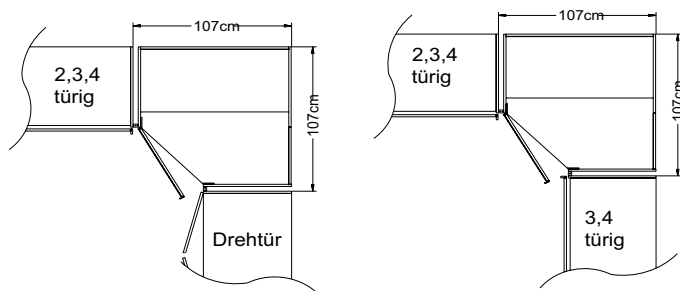

Bitte beachten Sie:

Die mitgelieferte Distanzleiste wird beim direkten Anbau eines Schrankes an den Eckschrank benötigt.
Stellmaße ändern sich (siehe Zeichnungen).

Eckschrank 45 Grad

Eckschrank 90 Grad

Modell-Nr.
SI0606 Dekor Sonoma Eiche
SI1212 Dekor Elfenbein
SI1616 Dekor Artisan Eiche
SI1818 Dekor hellgrau
SI2222 Dekor anthrazit neu
SI2626 Dekor Milano Eiche
SI3636 Dekor vulkan
SI5858 Dekor Trentino Eiche
SI9191 Dekor Sand
SI9696 Dekor weiß