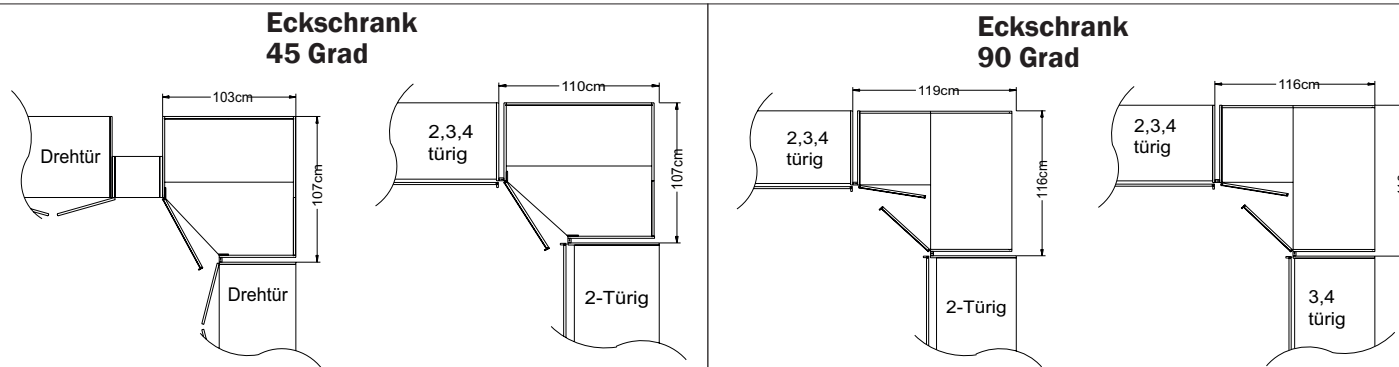

Modell-Nr.	Front
SI06	Dekor Sonoma Eiche
SI12	Dekor Elfenbein
SI16	Dekor Artisan Eiche
SI18	Dekor hellgrau
SI22	Dekor anthrazit neu
SI26	Dekor Milano Eiche
SI36	Dekor vulkan
SI58	Dekor Trentino Eiche
SI91	Dekor Sand
SI96	Dekor weiß

Korpus
06 Dekor Sonoma Eiche
12 Dekor Elfenbein
16 Dekor Artisan Eiche
18 Dekor hellgrau
22 Dekor anthrazit neu
26 Dekor Milano Eiche
36 Dekor vulkan
58 Dekor Trentino Eiche
91 Dekor Sand
96 Dekor weiß

BESTELLHINWEIS:

-Bitte zu allen Schränken die gewünschte Farbausführung der Griffleisten und Zierleisten mit der Modellnr. angeben siehe S. 95

Breite/Höhe/Tiefe: (in cm)	Griffleiste/Griff	1-türig		2-türig		Ausführung:	Türanschlag:
		B103	T103	B112	T112		
		H222	H240	H222	H240		
Eckschrank 45 Grad (begehbar) 	Griffleiste	39767 EUR	39768 EUR			Dekor	Eckschrank 45 Grad Türanschlag rechts
	Griff	78993 EUR	78994 EUR				Eckschrank 45 Grad Türanschlag links
	Griffleiste	39765 EUR	39766 EUR			Dekor	
	Griff	78995 EUR	78996 EUR				
Eckschrank 90 Grad 				39457 EUR	39458 EUR	Dekor	Eckschrank 90 Grad

Achtung:

- -beim Anbau eines Drehtürenschranks an ein Eckelement muss mit einem Grundelement begonnen werden
- -Eckschränke können nicht mit Kränzen bestückt werden
- -ein begehbarer Eckschrank muss immer auf beiden Seiten angebaut werden

Bitte beachten Sie:

Die mitgelieferte Distanzleiste wird beim direkten Anbau eines Schrankes an den Eckschrank benötigt.

Stellmaße ändern sich (siehe Zeichnungen).

weitere Skizzen finden Sie auf der nächsten Seite